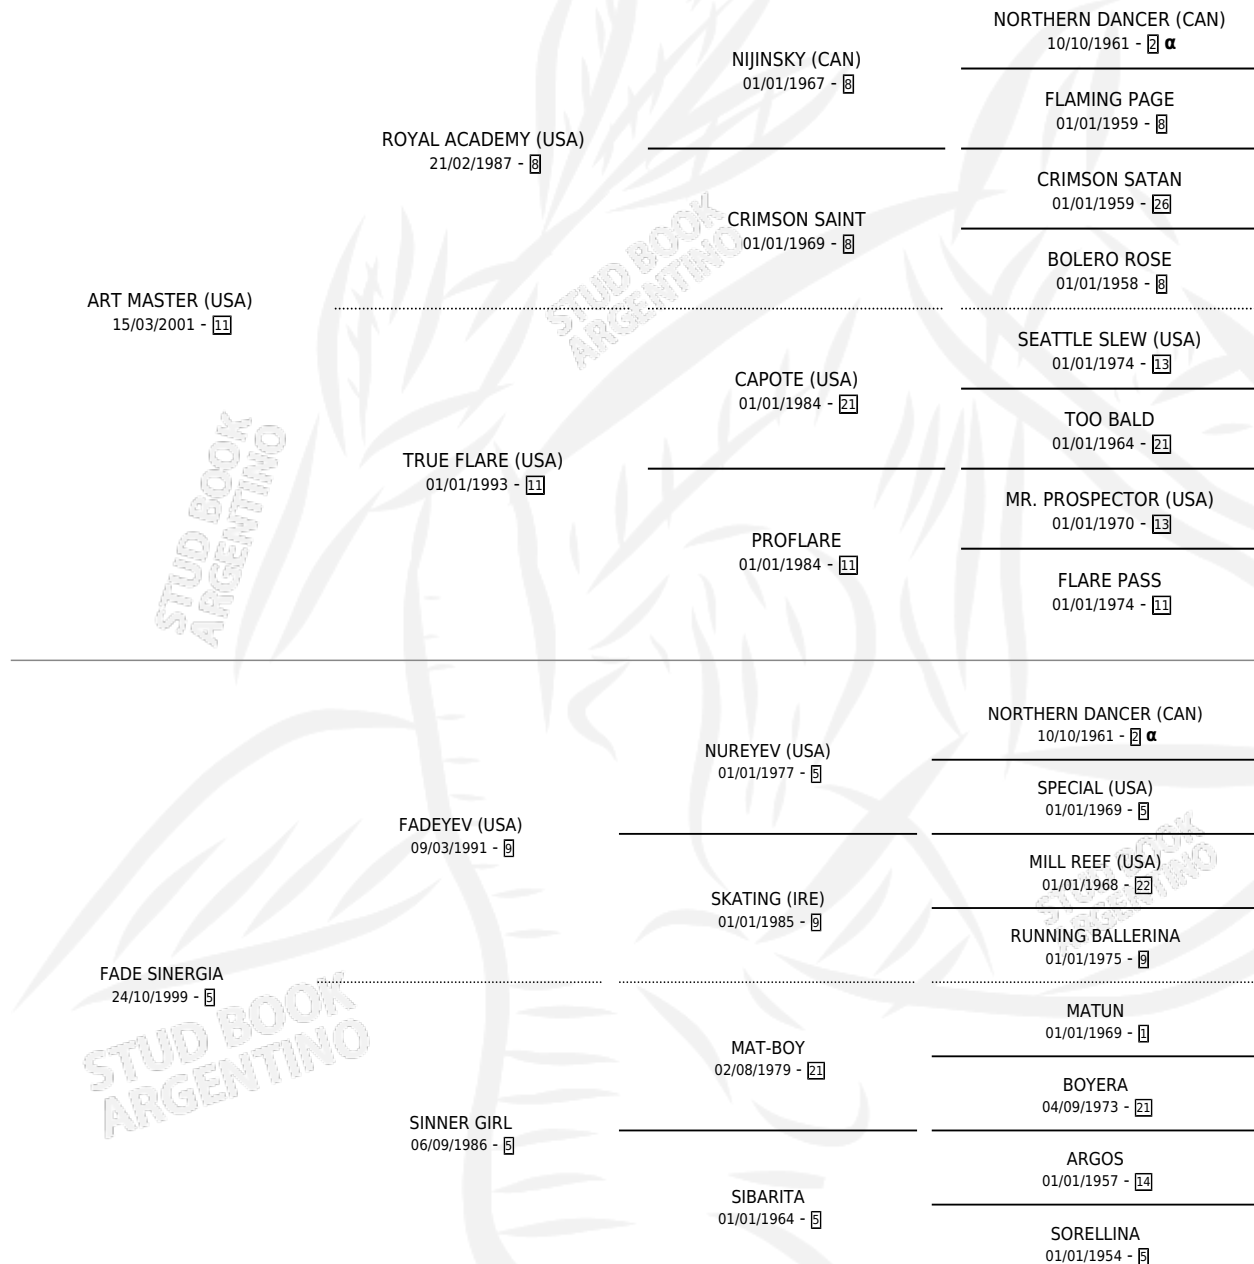

FUORI CLASSE

por **ART MASTER (USA)** y **FADE SINERGIA** por **FADEYEV (USA)**

Argentina · Hembra · Zaino Doradillo · SP · 17/10/2011
Familia 5-g · Volumen 41

ESTADO

TIPIFICACIÓN SANGUÍNEA	X
TIPIFICACIÓN POR ADN	✓
PASAPORTE	✓
IDENTIFICACIÓN POR MICROCHIP	✓
REPRODUCTOR	✓

Lugar de nacimiento: Avanti

Criador: Estacion De Montas La Mission S.A. y Alves Mirta Ester

HIJOS

	MACHOS	HEMBRAS
5 NACIERON	2	3
3 CORRIERON	2	1
1 GANARON	1	0
0 GANADORES CL	0 GANADORES GR	0 GANADORES G1

PEDIGREE

INBREEDING : α

CAMPAÑA

Solo carreras oficiales de Argentina

POR EDAD

EDAD	CC	1°	2°	3°	4°	5°	NP	CLC	CLG	CLCG1	CLGG1	IMPORTE	GANANCIA / CC
4 AÑOS	4	0	0	0	0	0	4	0	0	0	0	\$0	\$0
5 AÑOS	2	0	0	0	0	0	2	0	0	0	0	\$0	\$0
TOTALES	6	0	0	0	0	0	6	0	0	0	0	\$0	\$0
%		0.0%	0.0%	0.0%	0.0%	0.0%	100%	0.0%	0.0%	0.0%	0.0%		