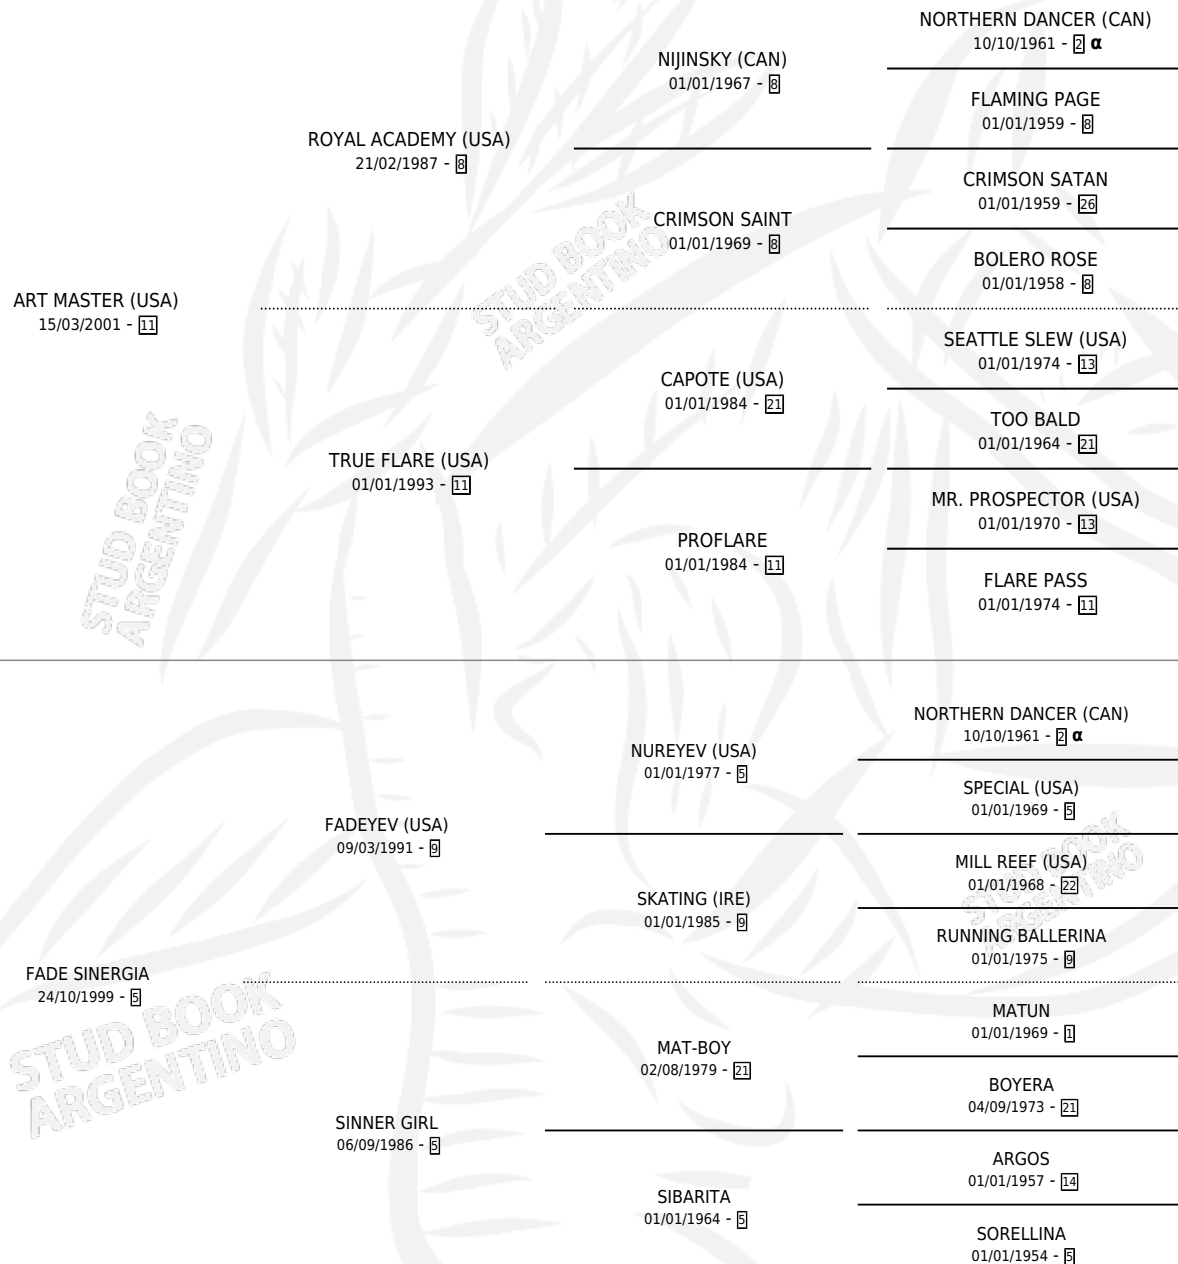

FUORI CLASSE

por **ART MASTER (USA)** y **FADE SINERGIA** por **FADEYEV (USA)**

Argentina · Hembra · Zaino Doradillo · SP · 17/10/2011
Familia 5-g · Volumen 41

ESTADO

TIPIFICACIÓN SANGUÍNEA	X
TIPIFICACIÓN POR ADN	✓
PASAPORTE	✓
IDENTIFICACIÓN POR MICROCHIP	✓
REPRODUCTOR	✓

Lugar de nacimiento: Avanti

Criador: Estacion De Montas La Mission S.A. y Alves Mirta Ester

HIJOS

	MACHOS	HEMBRAS
5 NACIERON	2	3
3 CORRIERON	2	1
1 GANARON	1	0
0 GANADORES CL	0 GANADORES GR	0 GANADORES G1

PEDIGREE

INBREEDING : α

CAMPAÑA

Solo carreras oficiales de Argentina

POR EDAD

EDAD	CC	1°	2°	3°	4°	5°	NP	CLC	CLG	CLCG1	CLGG1	IMPORTE	GANANCIA / CC
4 AÑOS	4	0	0	0	0	0	4	0	0	0	0	\$0	\$0
5 AÑOS	2	0	0	0	0	0	2	0	0	0	0	\$0	\$0
TOTALES	6	0	0	0	0	0	6	0	0	0	0	\$0	\$0
%		0.0%	0.0%	0.0%	0.0%	0.0%	100%	0.0%	0.0%	0.0%	0.0%		