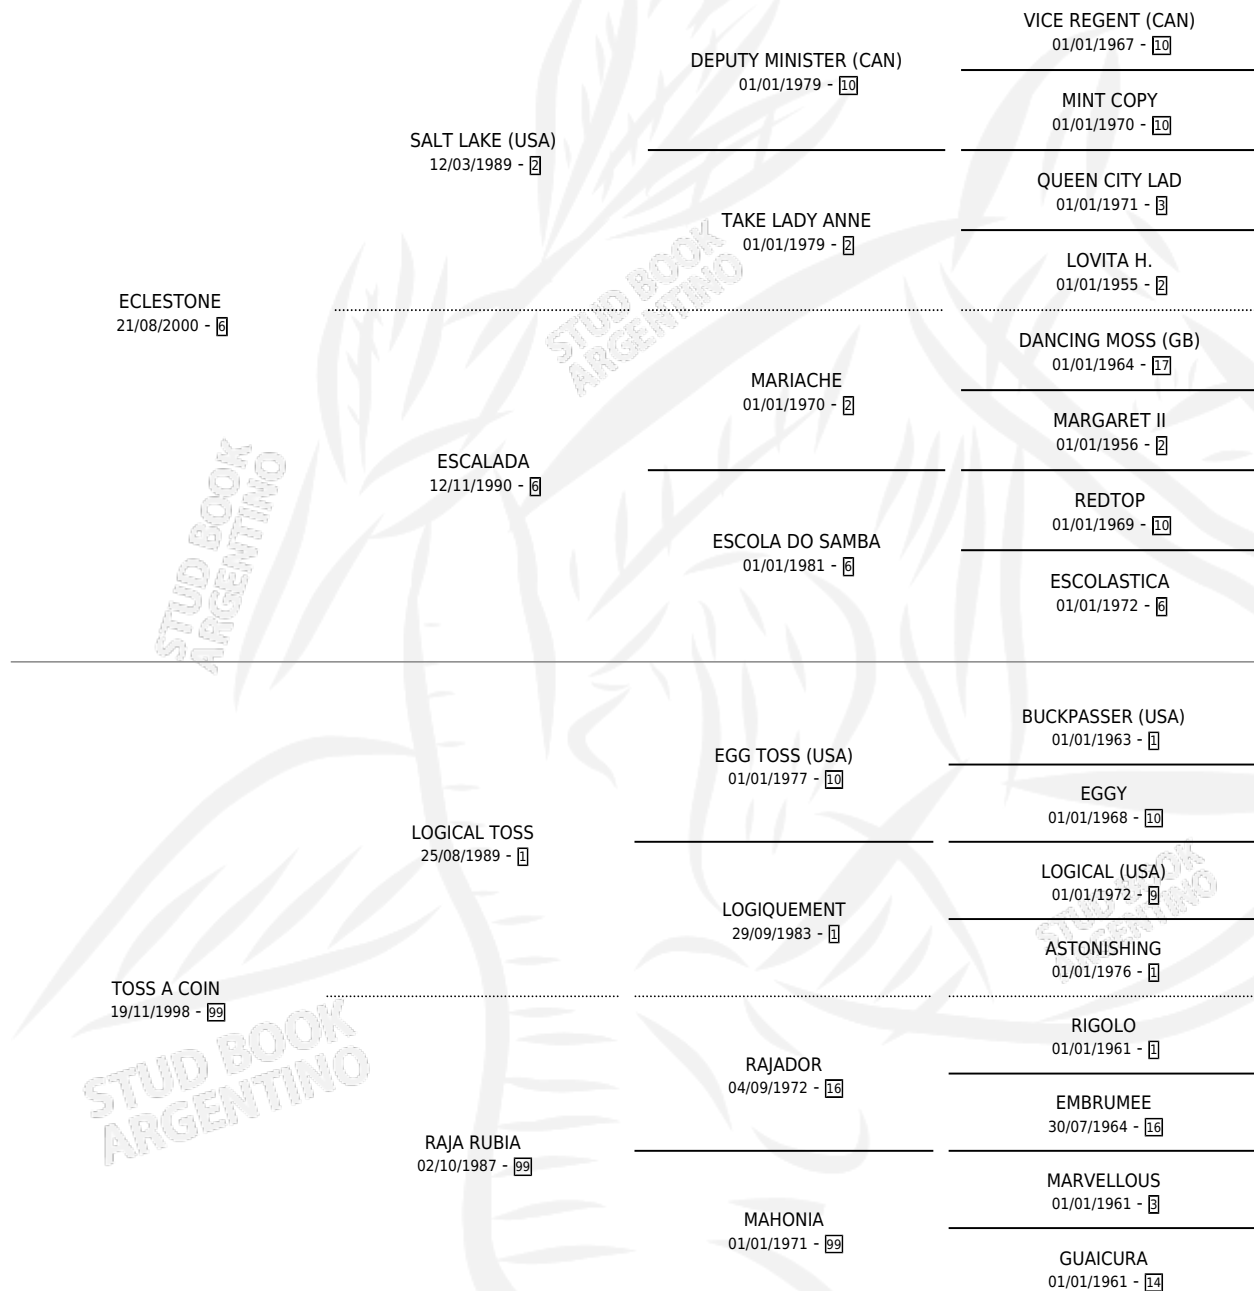

MAYORDOMO TONE

por ECLESTONE y TOSS A COIN por LOGICAL TOSS

Argentina · Macho · Zaino · SP · 26/10/2011
Familia 99 · Volumen 41

ESTADO

TIPIFICACIÓN SANGUÍNEA	X
TIPIFICACIÓN POR ADN	✓
PASAPORTE	✓
IDENTIFICACIÓN POR MICROCHIP	✓
REPRODUCTOR	X

Lugar de nacimiento: Campo particular

Criador: Sin dato

PEDIGREE

CAMPAÑA

Solo carreras oficiales de Argentina

POR EDAD

EDAD	CC	1°	2°	3°	4°	5°	NP	CLC	CLG	CLCG1	CLGG1	IMPORTE	GANANCIA / CC
5 AÑOS	1	0	0	0	0	0	1	0	0	0	0	\$0	\$0
TOTALES	1	0	0	0	0	0	1	0	0	0	0	\$0	\$0
%		0.0%	0.0%	0.0%	0.0%	0.0%	100%	0.0%	0.0%	0.0%	0.0%		