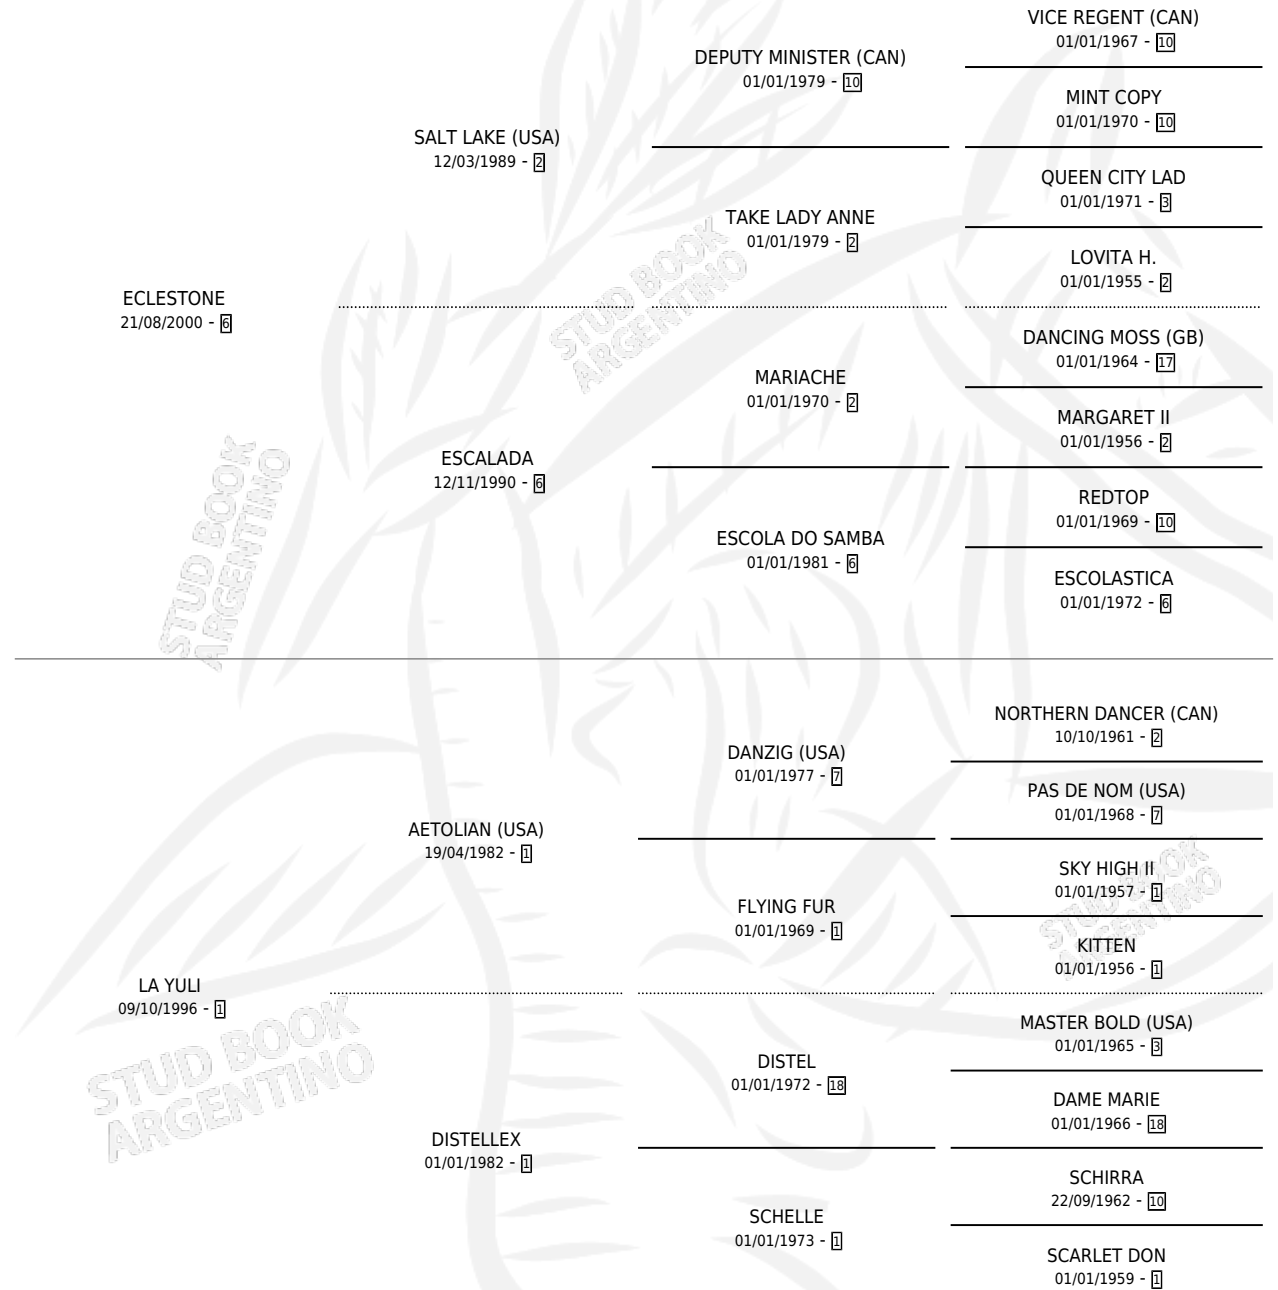

RIFIKI TONE

por ECLESTONE y LA YULI por AETOLIAN (USA)

Argentina · Macho · Zaino o Tordillo · SP · 03/11/2011
Familia 1 · Volumen 41

ESTADO

TIPIFICACIÓN SANGUÍNEA	X
TIPIFICACIÓN POR ADN	X
PASAPORTE	X
IDENTIFICACIÓN POR MICROCHIP	X
REPRODUCTOR	X

Lugar de nacimiento: Campo particular

Criador: Sin dato

PEDIGREE

RIFIKI TONE

Datos oficiales del Stud Book Argentino

Documento generado el 12/06/2026

studbook.org.ar