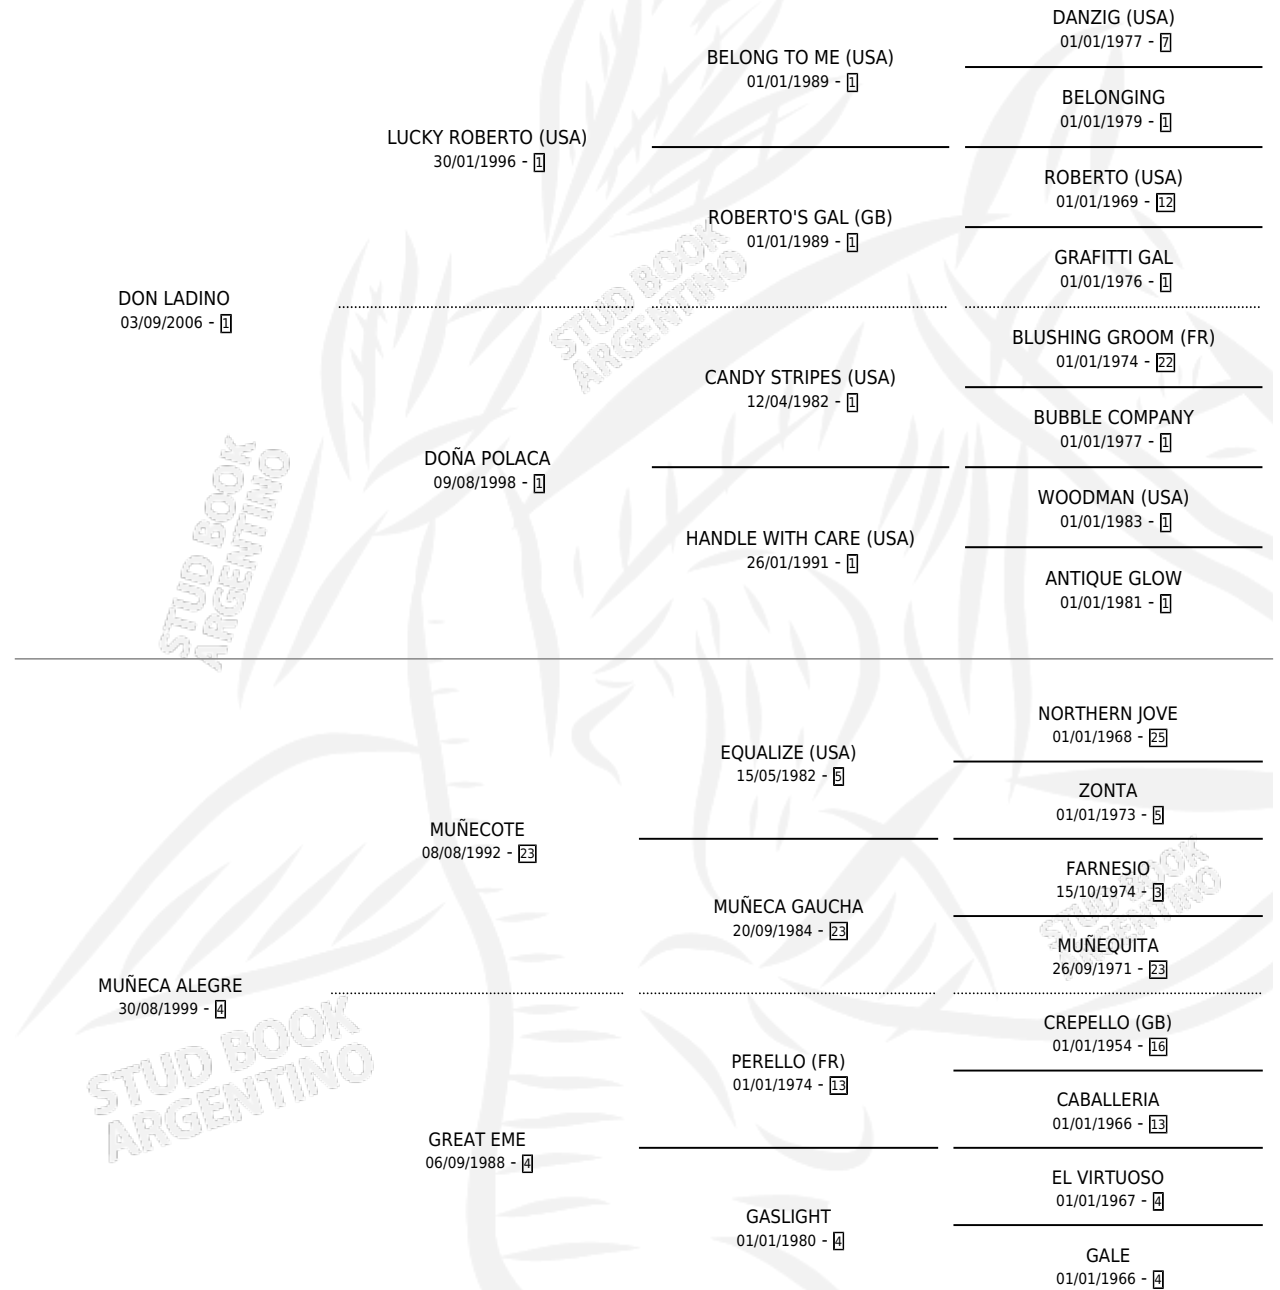

OKOTE LADINO

por DON LADINO y MUÑECA ALEGRE por MUÑECOTE

Argentina · Macho · Tordillo · SP · 11/11/2011
Familia 4-k · Volumen 41

ESTADO

TIPIFICACIÓN SANGUÍNEA	X
TIPIFICACIÓN POR ADN	✓
PASAPORTE	X
IDENTIFICACIÓN POR MICROCHIP	✓
REPRODUCTOR	X

Lugar de nacimiento: Alentue

Criador: Alentue

PEDIGREE

OKOTE LADINO

Datos oficiales del Stud Book Argentino

Documento generado el 14/05/2026

studbook.org.ar