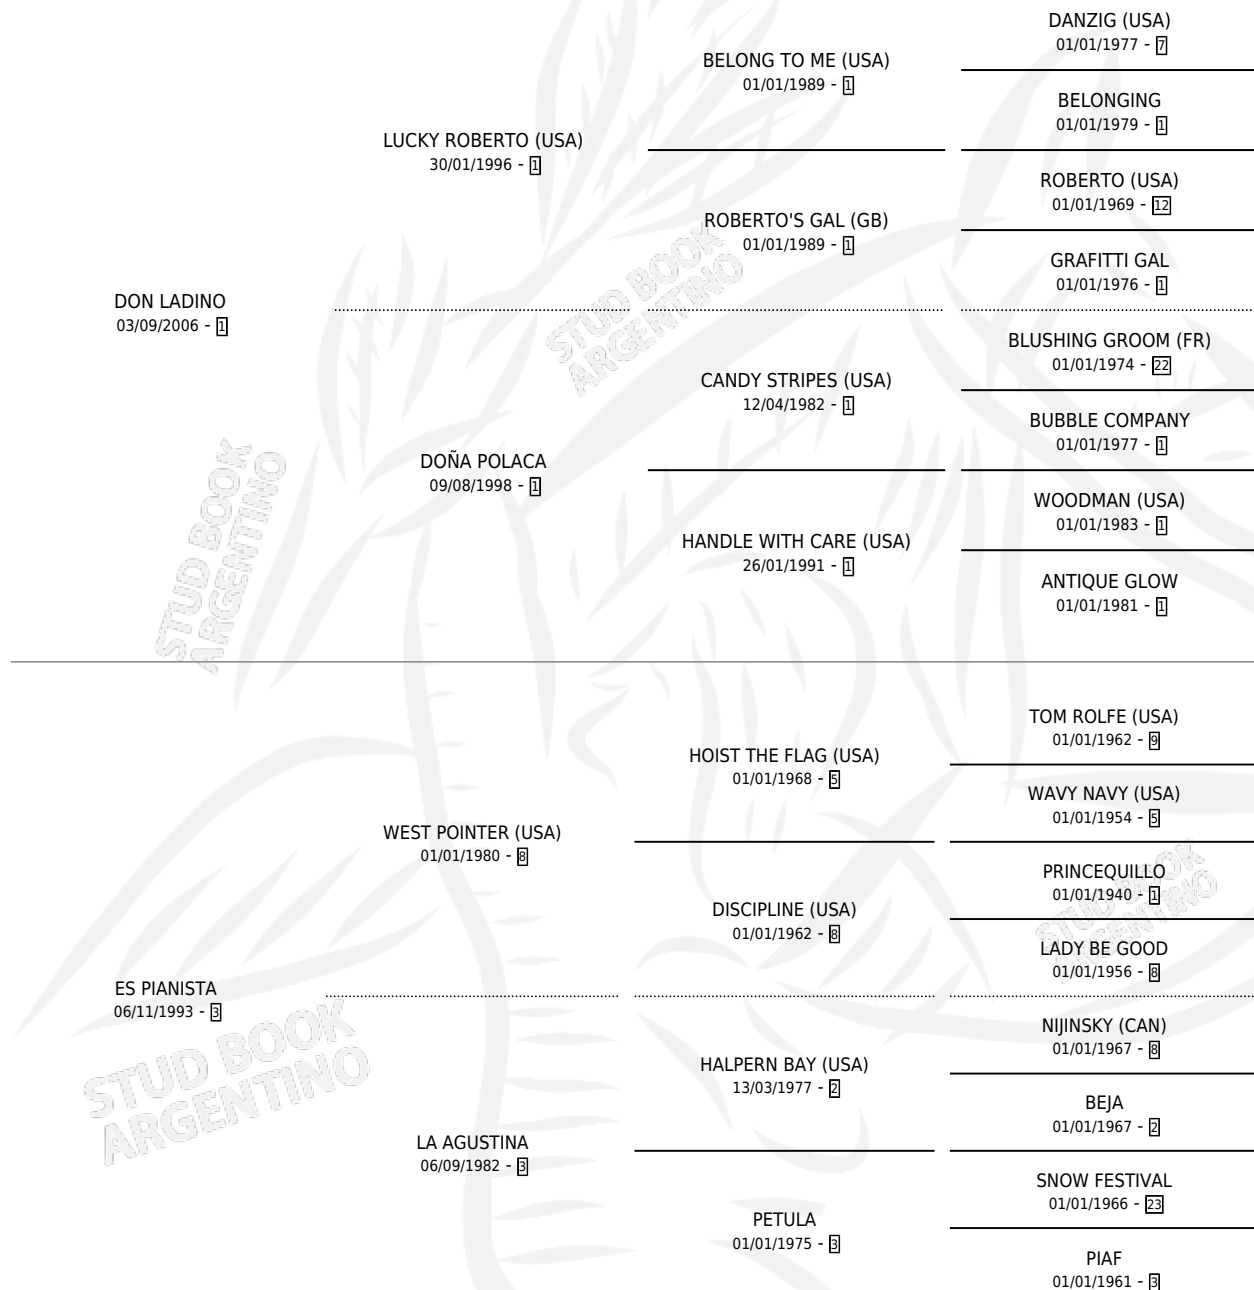

BEETHOVEN LADINO

por **DON LADINO** y **ES PIANISTA** por **WEST POINTER**
(USA)

Argentina · Macho · Zaino · SP · 02/11/2011
Familia 3-h · Volumen 41

ESTADO

TIPIFICACIÓN SANGUÍNEA	X
TIPIFICACIÓN POR ADN	✓
PASAPORTE	✓
IDENTIFICACIÓN POR MICROCHIP	✓
REPRODUCTOR	X

Lugar de nacimiento: Alentue
Criador: Alentue

PEDIGREE

BEETHOVEN LADINO

Datos oficiales del Stud Book Argentino

Documento generado el 12/05/2026

studbook.org.ar