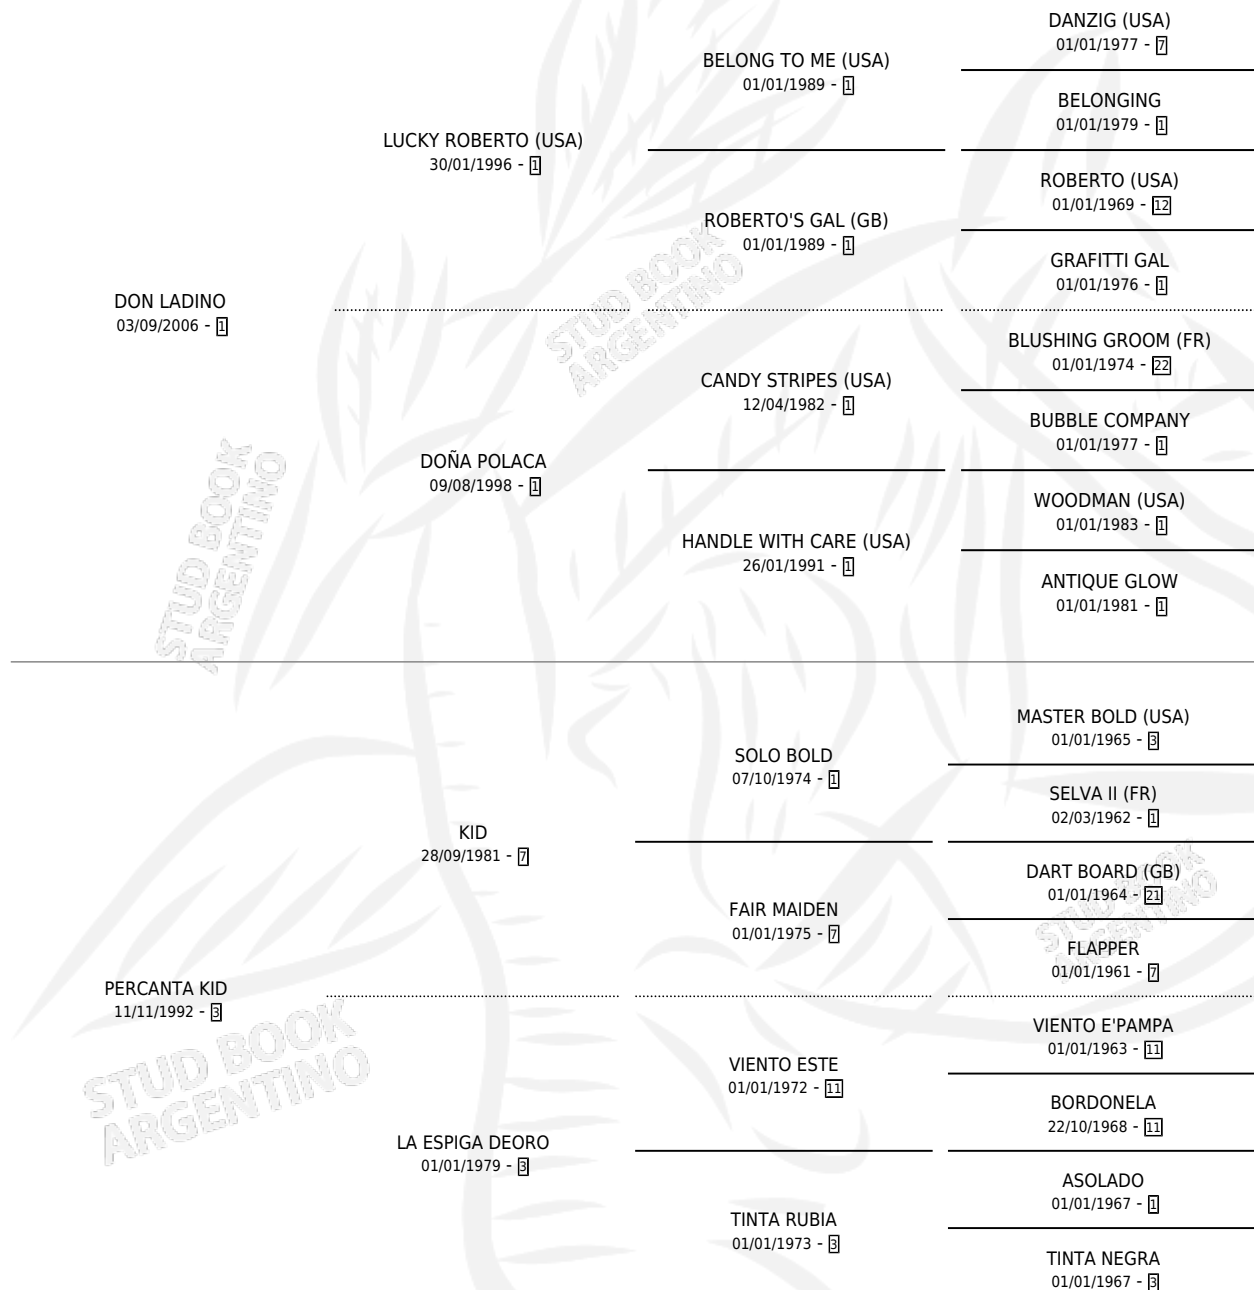

PAULO LADINO

por DON LADINO y PERCANTA KID por KID

Argentina · Macho · Zaino · SP · 15/11/2011
Familia 3-c · Volumen 41

ESTADO

TIPIFICACIÓN SANGUÍNEA	X
TIPIFICACIÓN POR ADN	✓
PASAPORTE	X
IDENTIFICACIÓN POR MICROCHIP	✓
REPRODUCTOR	X

Lugar de nacimiento: Alentue
Criador: Vassallo Hugo Ernesto

PEDIGREE

PAULO LADINO

Datos oficiales del Stud Book Argentino

Documento generado el 14/05/2026

studbook.org.ar