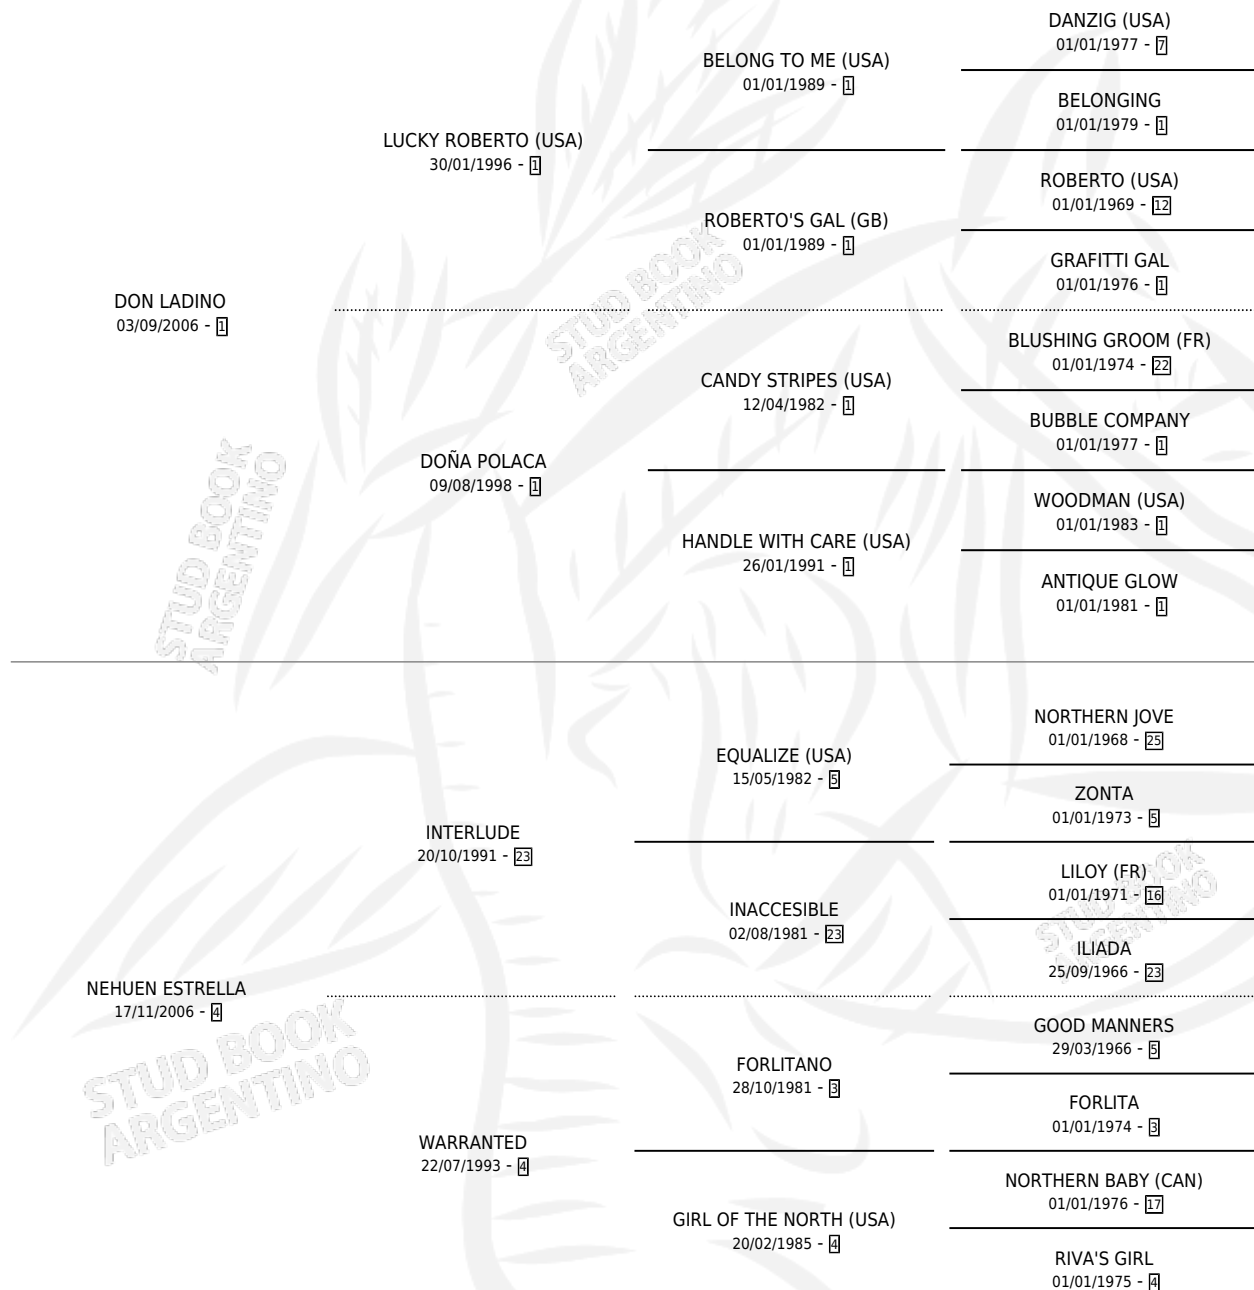

RAFAGA LADINA

por DON LADINO y NEHUEN ESTRELLA por INTERLUDE

Argentina · Hembra · Alazan · SP · 07/11/2011
Familia 4-e · Volumen 41

ESTADO

TIPIFICACIÓN SANGUÍNEA	X
TIPIFICACIÓN POR ADN	X
PASAPORTE	X
IDENTIFICACIÓN POR MICROCHIP	X
REPRODUCTOR	X

Lugar de nacimiento: Alentue
Criador: Aguilera Ruben Marcelo

PEDIGREE