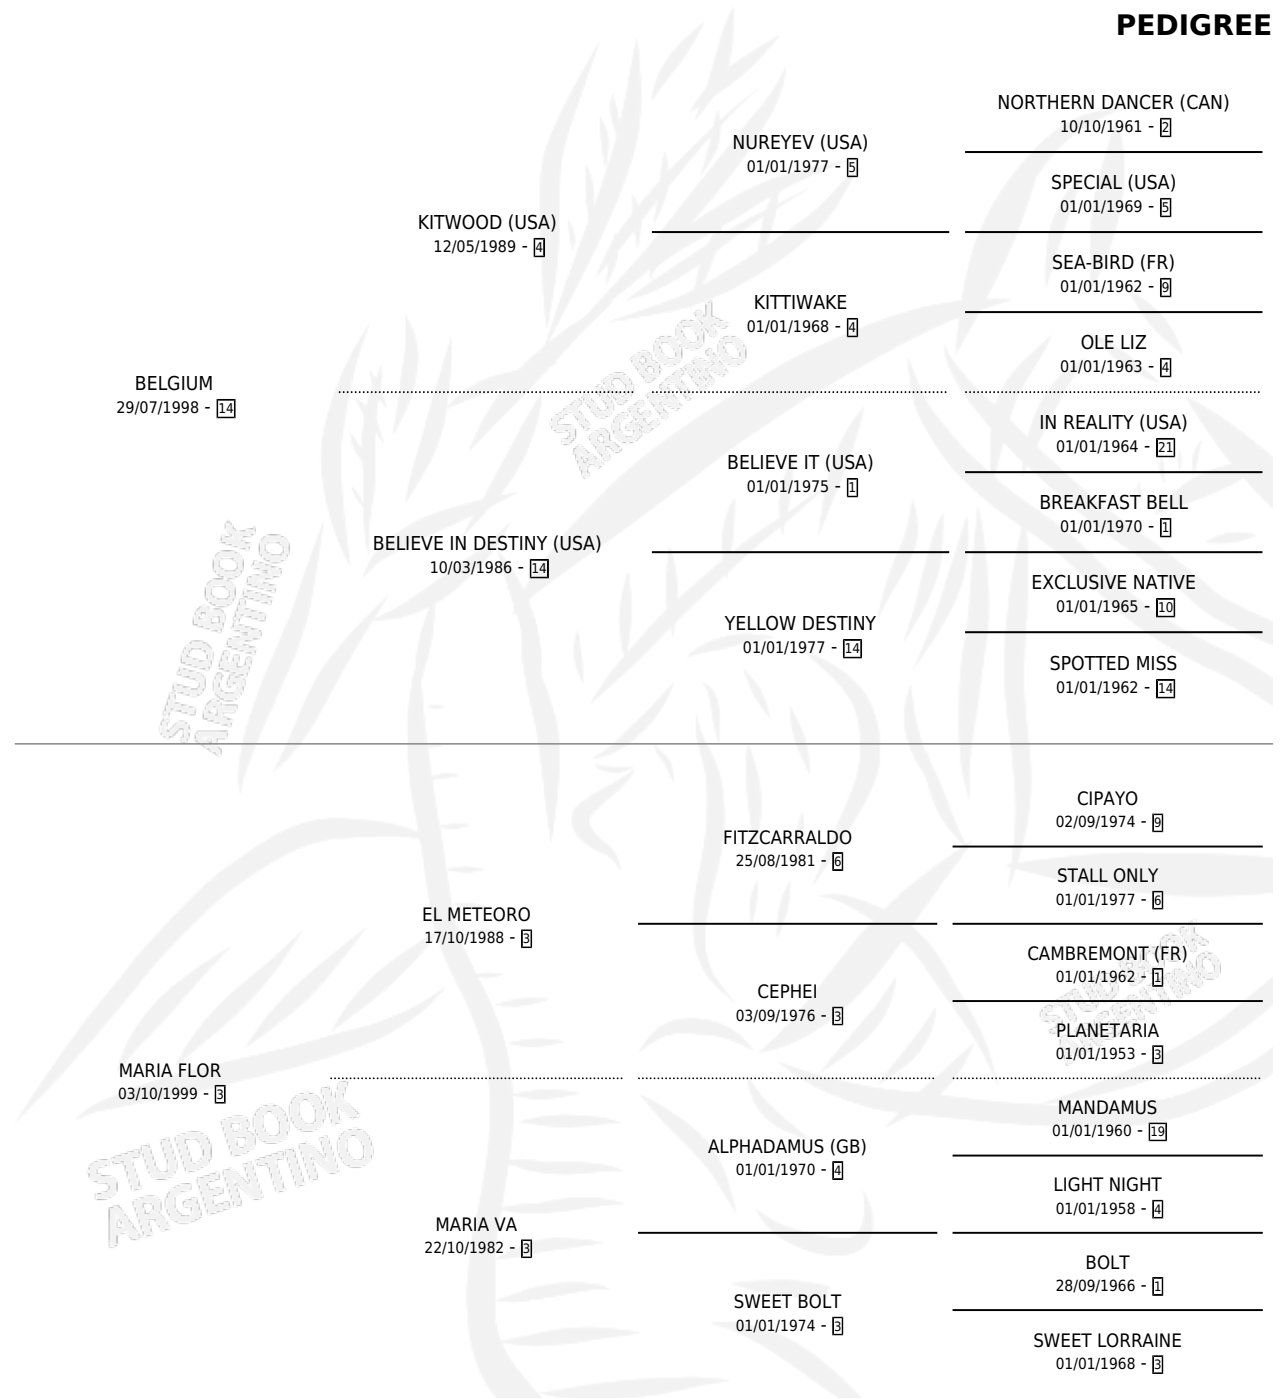

METEORO KIT

por BELGIUM y MARIA FLOR por EL METEORO

Argentina · Macho · Alazan · SP · 19/11/2011
Familia 3-f · Volumen 41

ESTADO

TIPIFICACIÓN SANGUÍNEA	X
TIPIFICACIÓN POR ADN	X
PASAPORTE	X
IDENTIFICACIÓN POR MICROCHIP	X
REPRODUCTOR	X

Lugar de nacimiento: Doña Florinda

Criador: Doña Florinda

PEDIGREE

METEORO KIT

Datos oficiales del Stud Book Argentino

Documento generado el 15/05/2026

studbook.org.ar