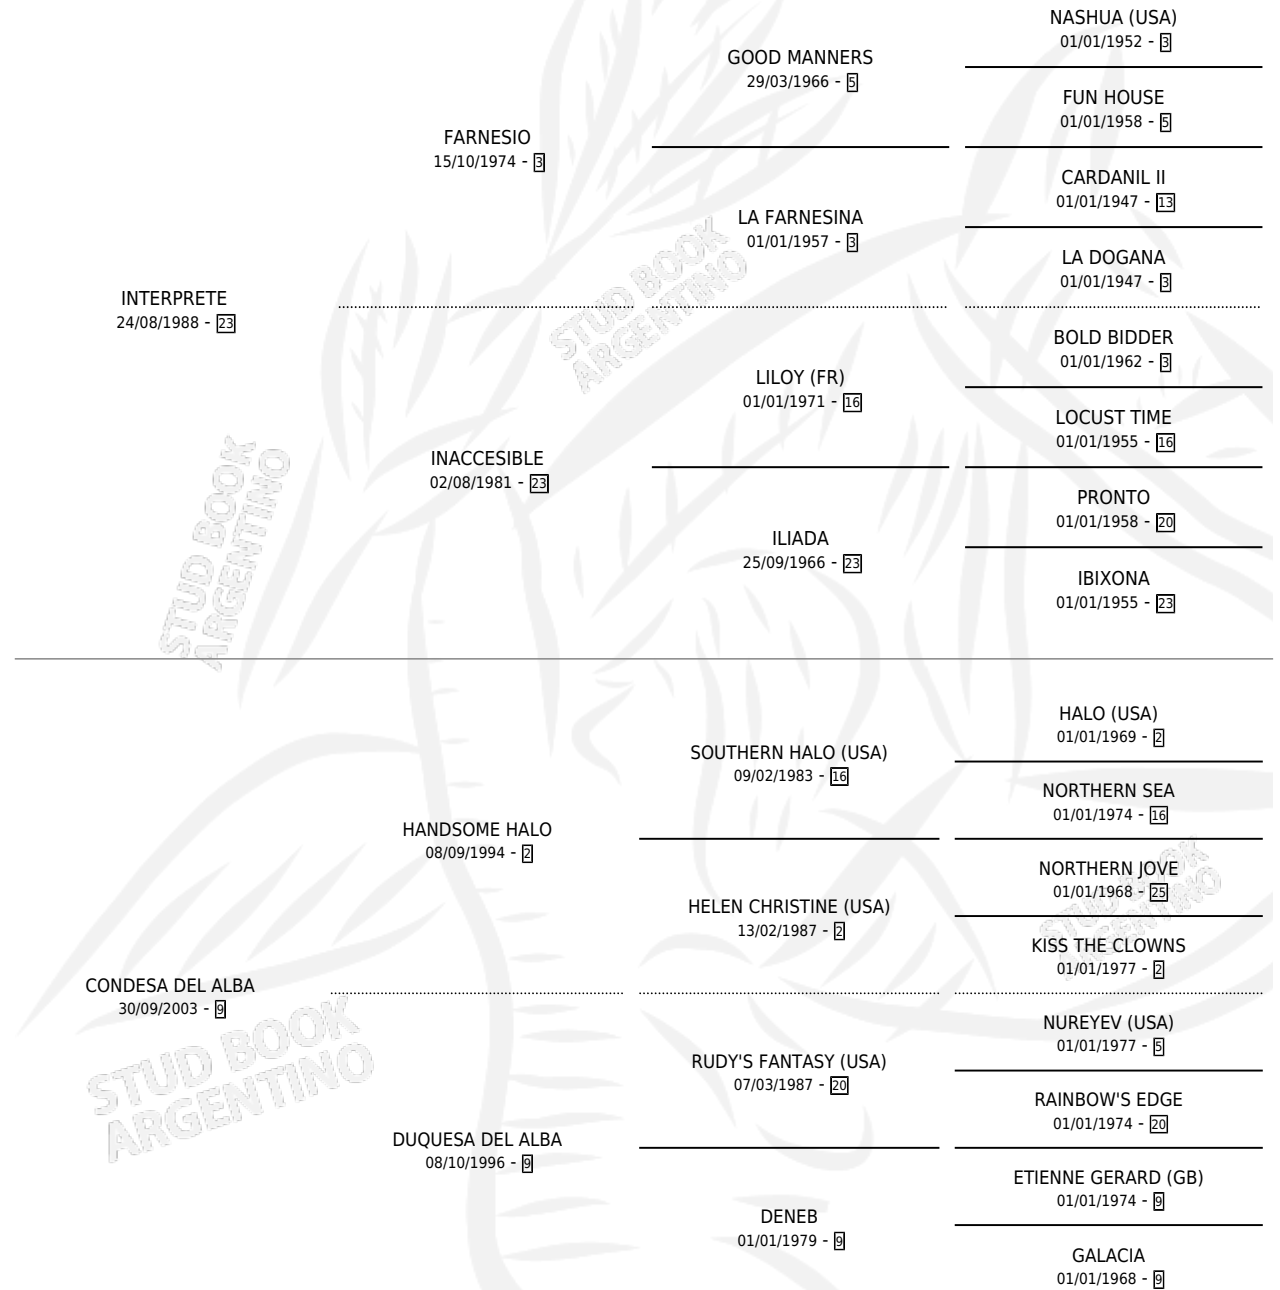

OLD NAHUEL

por INTERPRETE y CONDESA DEL ALBA por HANDSOME HALO

Argentina · Macho · Tordillo · SP · 02/11/2011
Familia 9-g · Volumen 41

ESTADO

TIPIFICACIÓN SANGUÍNEA	X
TIPIFICACIÓN POR ADN	✓
PASAPORTE	✓
IDENTIFICACIÓN POR MICROCHIP	✓
REPRODUCTOR	✓

Lugar de nacimiento: San Ignacio De Loyola
Criador: Lopez Roberto Mario

~

HIJOS

	MACHOS	HEMBRAS
1 NACIERON	1	0
1 CORRIERON	1	0

SIN ACTUACIONES

PEDIGREE

CAMPAÑA

Solo carreras oficiales de Argentina