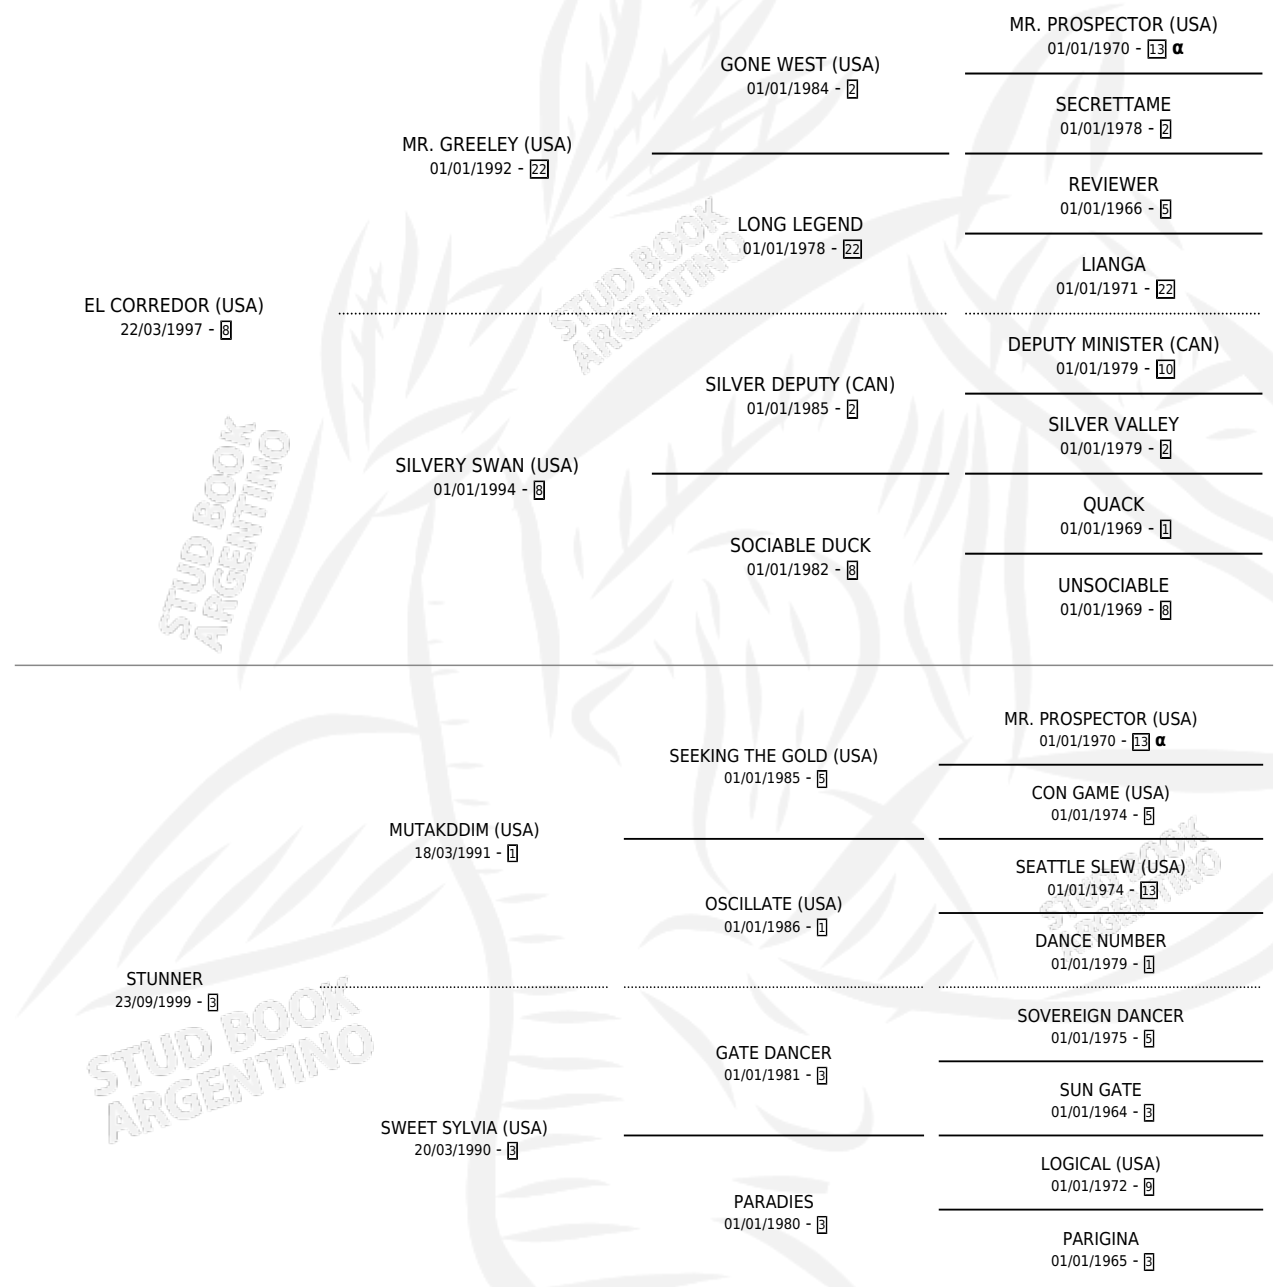

SO AMAZING

por **EL CORREDOR (USA)** y **STUNNER** por **MUTAKDDIM (USA)**

Argentina · Hembra · Zaino · SP · 10/08/2011
Familia 3-h · Volumen 41

ESTADO

TIPIFICACIÓN SANGUÍNEA	X
TIPIFICACIÓN POR ADN	✓
PASAPORTE	✓
IDENTIFICACIÓN POR MICROCHIP	✓
REPRODUCTOR	X

Lugar de nacimiento: La Quebrada
Criador: Sin dato

PEDIGREE

INBREEDING : α

CAMPAÑA

Solo carreras oficiales de Argentina

POR EDAD

EDAD	CC	1°	2°	3°	4°	5°	NP	CLC	CLG	CLCG1	CLGG1	IMPORTE	GANANCIA / CC
3 AÑOS	2	1	0	0	0	0	1	0	0	0	0	\$53,000	\$26,500
4 AÑOS	1	0	0	0	0	0	1	0	0	0	0	\$0	\$0
TOTALES	3	1	0	0	0	0	2	0	0	0	0	\$53,000	\$17,667
%		33.3%	0.0%	0.0%	0.0%	0.0%	66.7%	0.0%	0.0%	0.0%	0.0%		