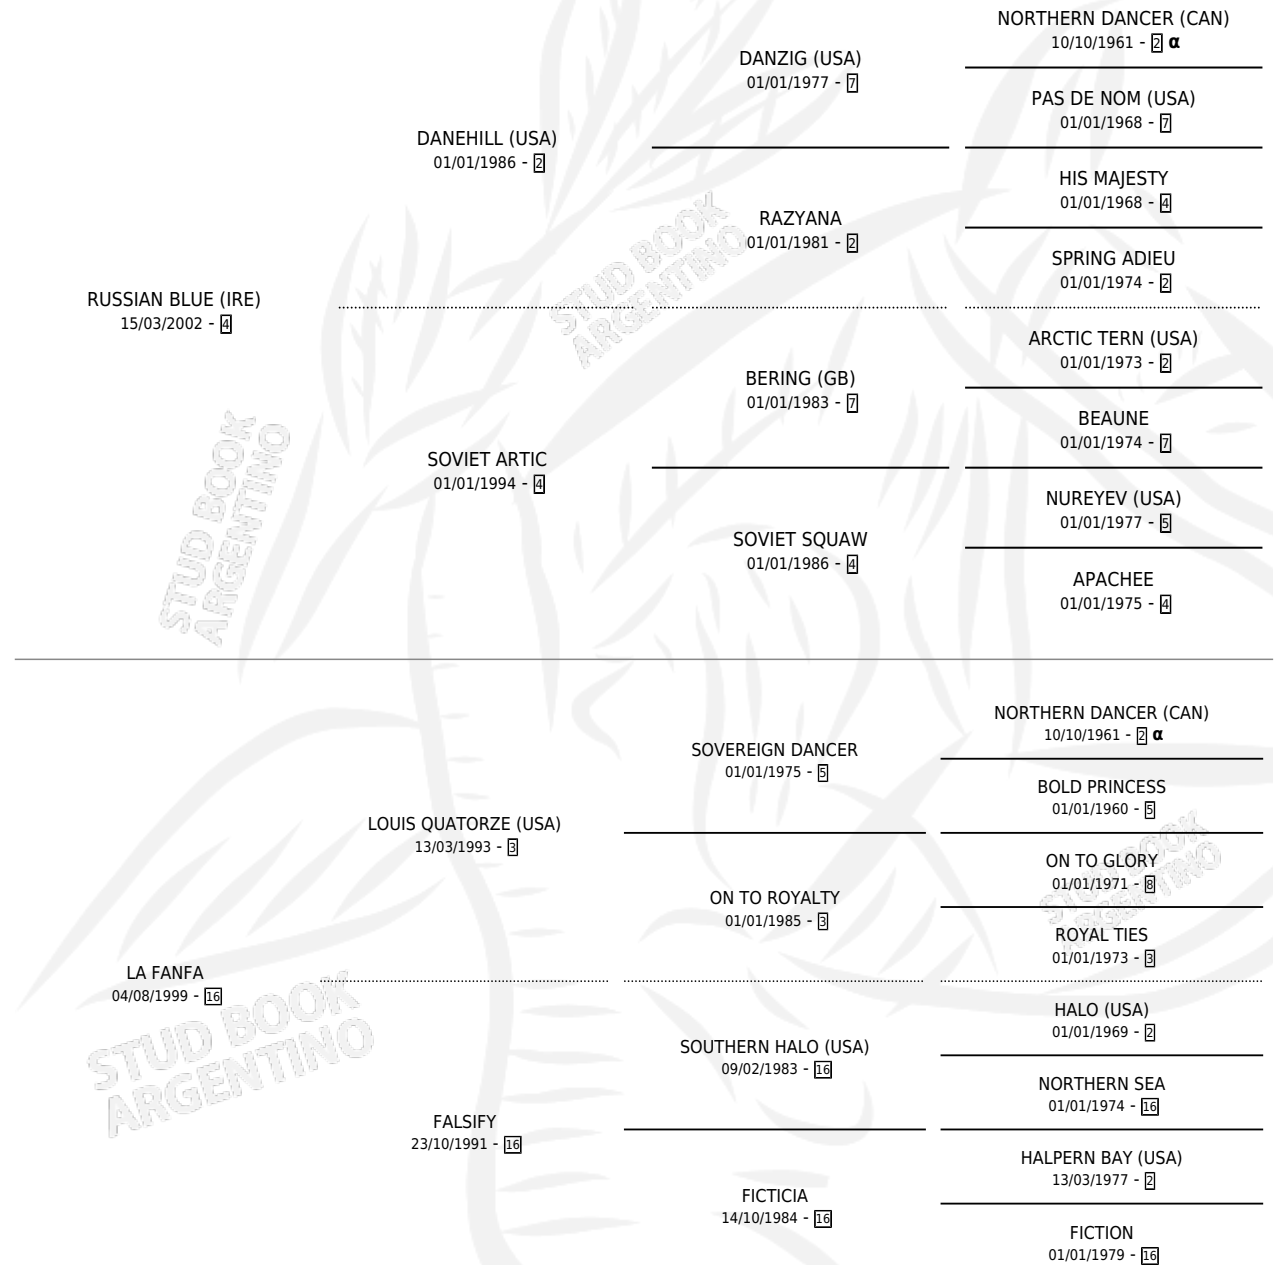

EL DESENGAÑO

por **RUSSIAN BLUE (IRE)** y **LA FANFA** por **LOUIS QUATORZE (USA)**

Argentina · Macho · Zaino Doradillo · SP · 17/08/2011
Familia 16-e · Volumen 41

ESTADO

TIPIFICACIÓN SANGUÍNEA	X
TIPIFICACIÓN POR ADN	✓
PASAPORTE	✓
IDENTIFICACIÓN POR MICROCHIP	✓
REPRODUCTOR	X

Lugar de nacimiento: La Quebrada
Criador: Sin dato

PEDIGREE

INBREEDING : α

CAMPAÑA

Solo carreras oficiales de Argentina

POR EDAD

EDAD	CC	1°	2°	3°	4°	5°	NP	CLC	CLG	CLCG1	CLGG1	IMPORTE	GANANCIA / CC
3 AÑOS	3	0	1	0	1	0	1	0	0	0	0	\$31,300	\$10,433
TOTALES	3	0	1	0	1	0	1	0	0	0	0	\$31,300	\$10,433
%		0.0%	33.3%	0.0%	33.3%	0.0%	33.3%	0.0%	0.0%	0.0%	0.0%		