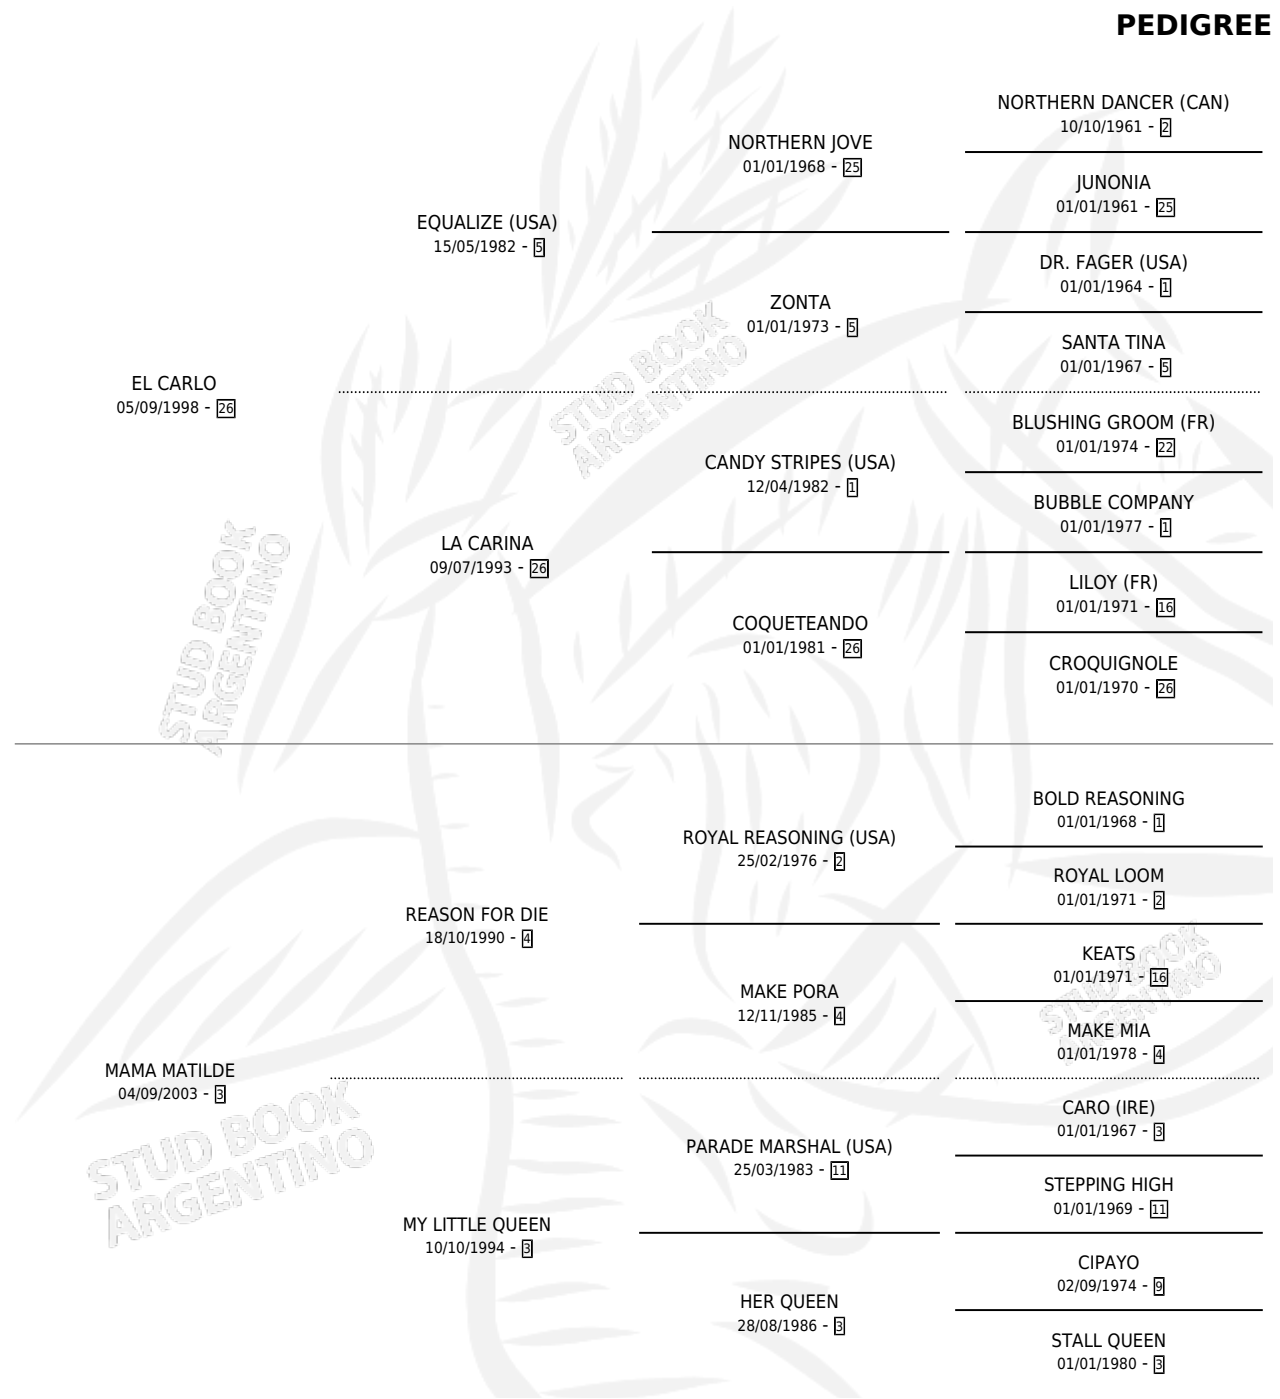

TITO REPISO

por EL CARLO y MAMA MATILDE por REASON FOR DIE

Argentina · Macho · Alazan · SP · 12/10/2011
Familia 3-f · Volumen 41

ESTADO

TIPIFICACIÓN SANGUÍNEA	X
TIPIFICACIÓN POR ADN	X
PASAPORTE	X
IDENTIFICACIÓN POR MICROCHIP	X
REPRODUCTOR	X

Lugar de nacimiento: Campo particular

Criador: Sin dato

PEDIGREE

TITO REPISO

Datos oficiales del Stud Book Argentino

Documento generado el 02/05/2026

studbook.org.ar