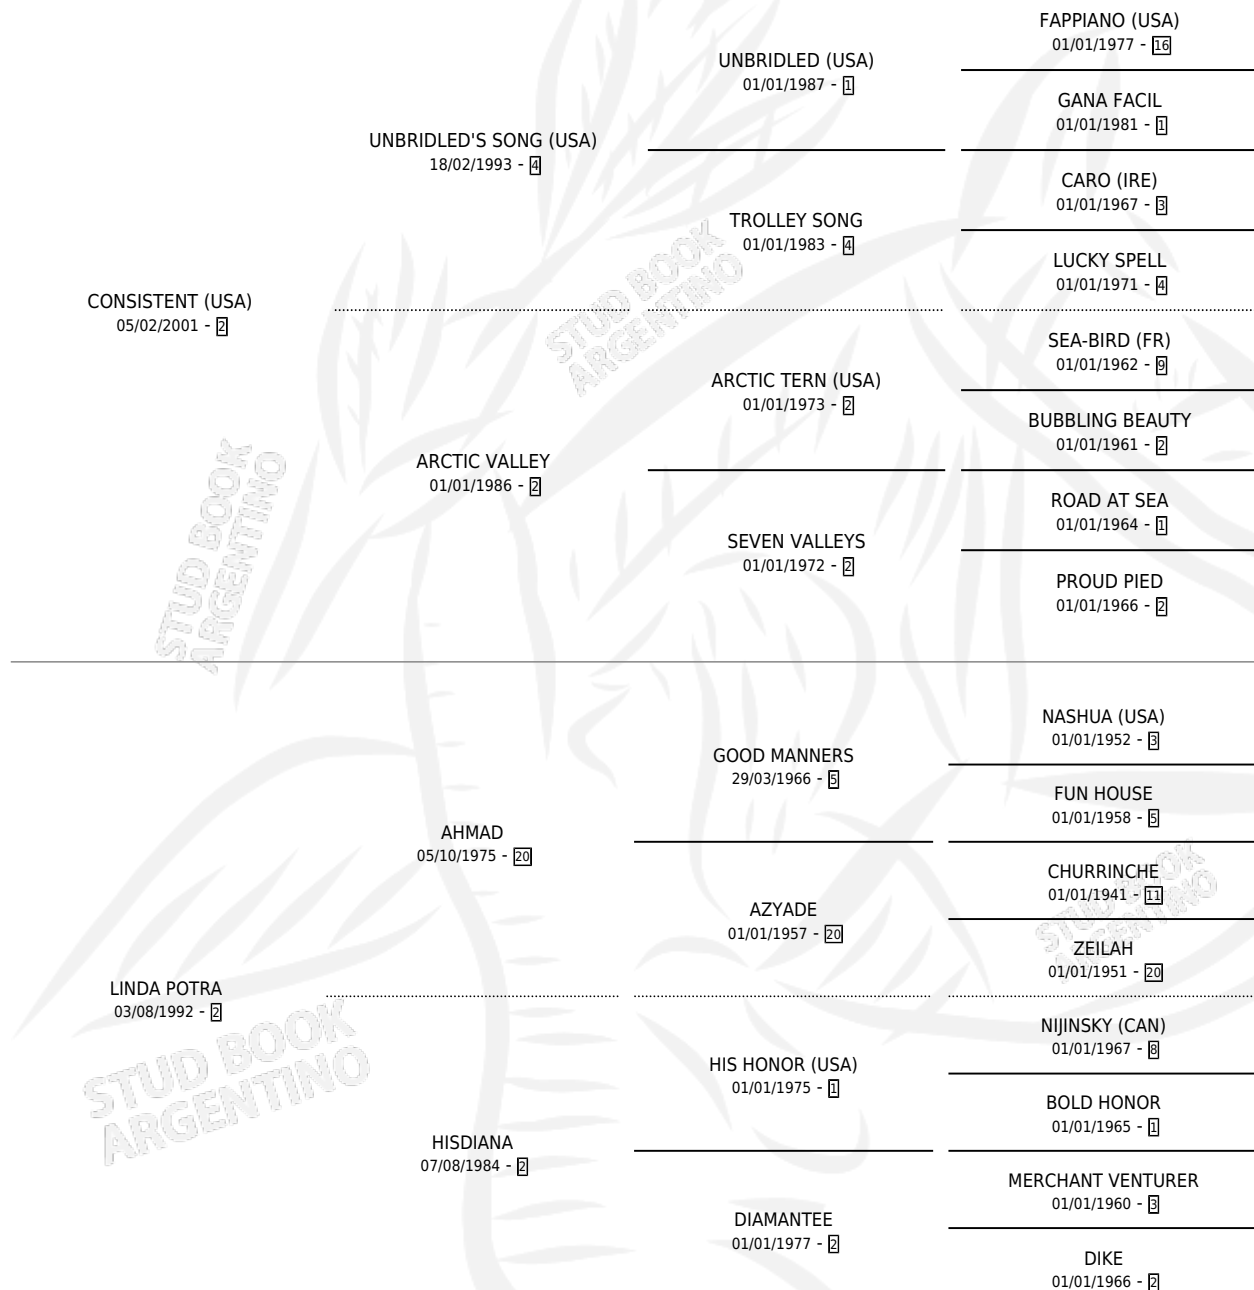

NEGRO LINDO

por CONSISTENT (USA) y LINDA POTRA por AHMAD

Argentina · Macho · Zaino · SP · 28/10/2011
Familia 2-h · Volumen 41

ESTADO

TIPIFICACIÓN SANGUÍNEA	X
TIPIFICACIÓN POR ADN	X
PASAPORTE	X
IDENTIFICACIÓN POR MICROCHIP	X
REPRODUCTOR	X

Lugar de nacimiento: Don Yayo

Criador: Sin dato

PEDIGREE

NEGRO LINDO

Datos oficiales del Stud Book Argentino

Documento generado el 05/05/2026

studbook.org.ar