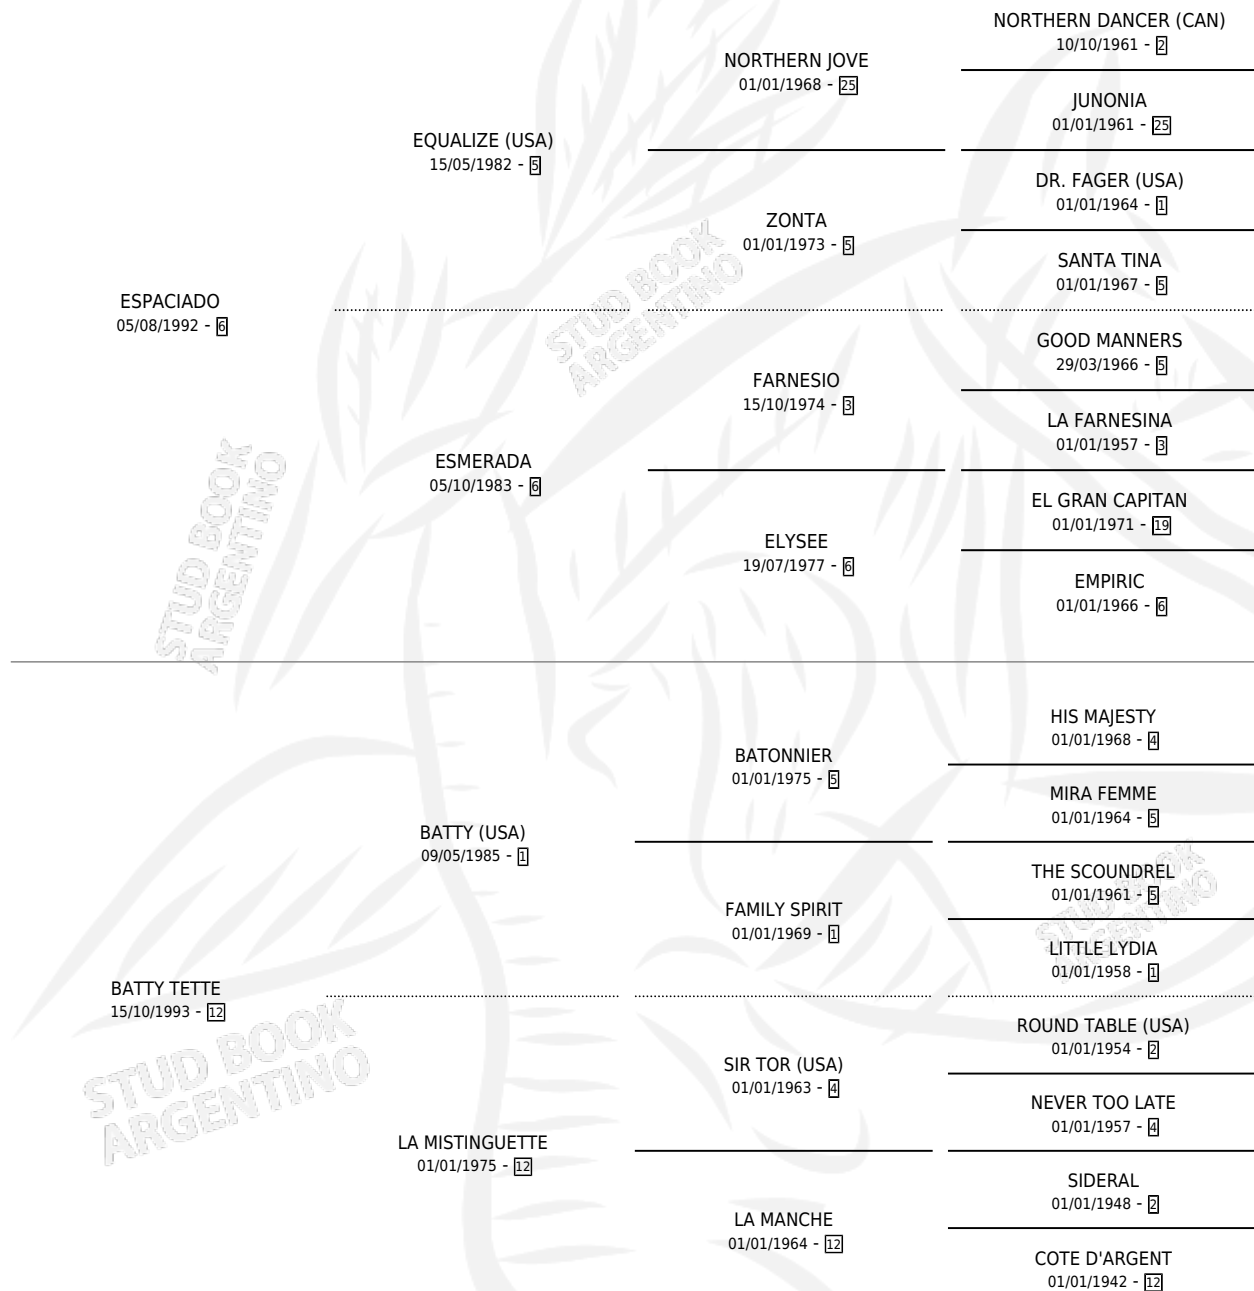

ES DE BAT

por **ESPACIADO** y **BATTY TETTE** por **BATTY (USA)**

Argentina · Macho · Tordillo · SP · 28/10/2011
Familia 12-d · Volumen 41

ESTADO

TIPIFICACIÓN SANGUÍNEA	X
TIPIFICACIÓN POR ADN	✓
PASAPORTE	✓
IDENTIFICACIÓN POR MICROCHIP	✓
REPRODUCTOR	X

Lugar de nacimiento: Vadarkblar

Criador: Vadarkblar

PEDIGREE

ES DE BAT

Datos oficiales del Stud Book Argentino

Documento generado el 04/05/2026

studbook.org.ar