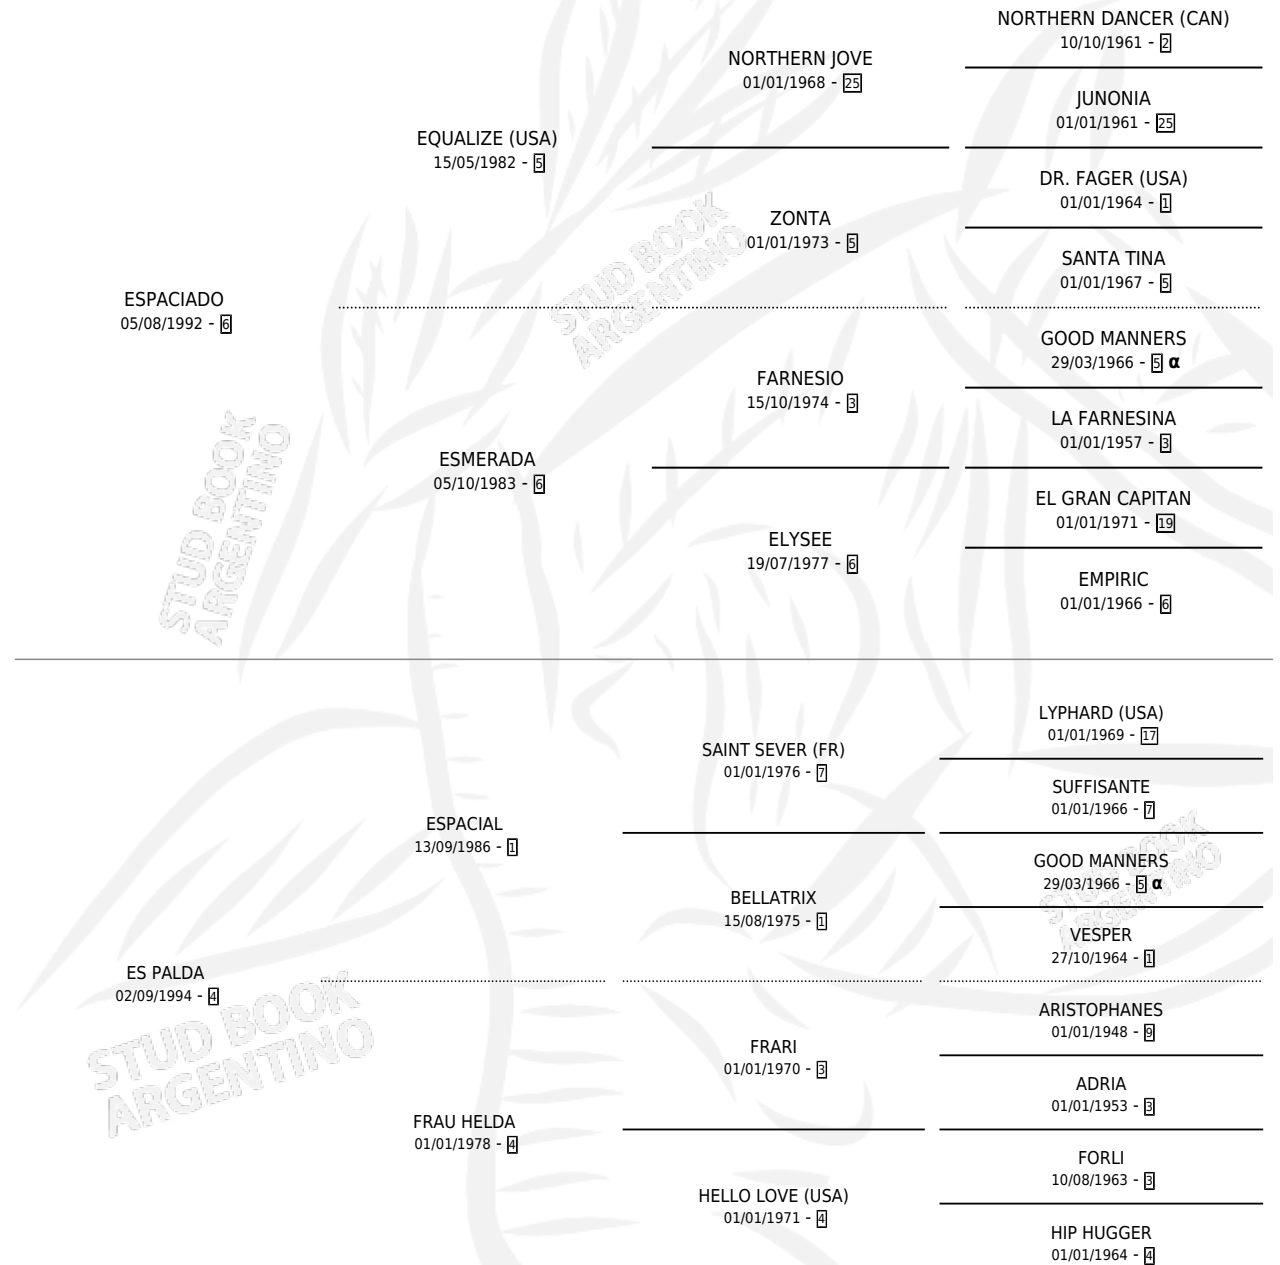

# ES PALDERO

por **ESPACIADO** y **ES PALDA** por **ESPACIAL**

Argentina · Macho · Zaino · SP · 25/10/2011  
Familia 4-m · Volumen 41

## ESTADO

TIPIFICACIÓN SANGUÍNEA	X
TIPIFICACIÓN POR ADN	✓
PASAPORTE	✓
IDENTIFICACIÓN POR MICROCHIP	✓
REPRODUCTOR	X

**Lugar de nacimiento:** Vadarkblar

**Criador:** Vadarkblar

## PEDIGREE

INBREEDING :  $\alpha$