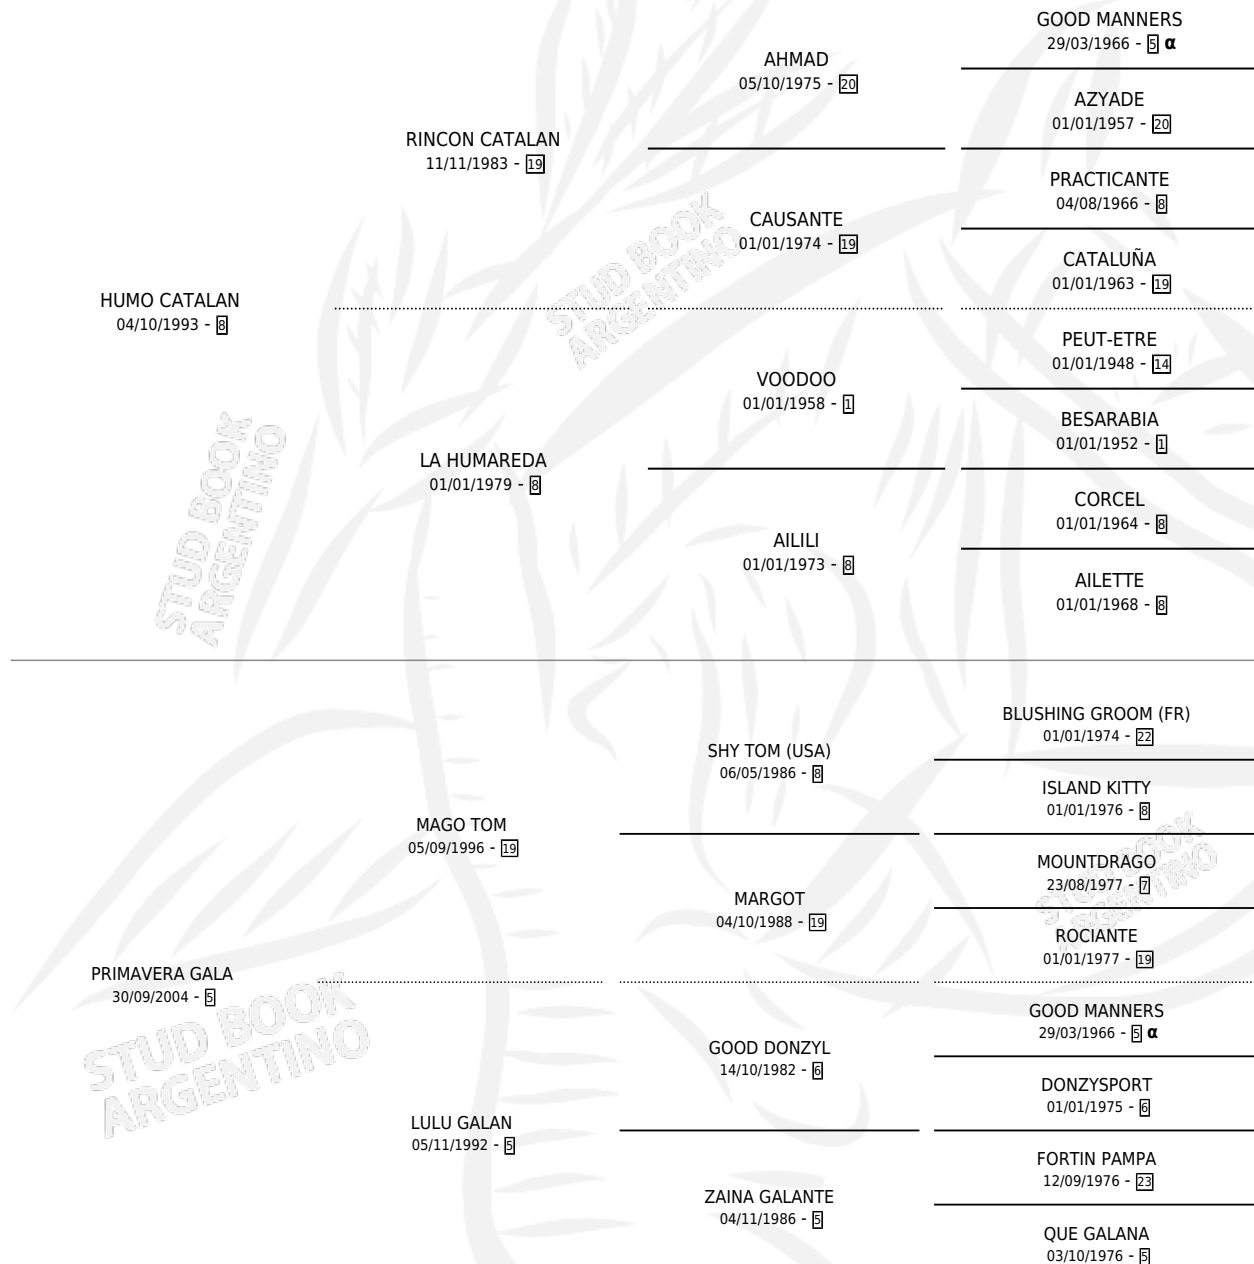

PUCHO CATALAN

por HUMO CATALAN y PRIMAVERA GALA por MAGO TOM

Argentina · Macho · Alazan · SP · 30/10/2011
Familia 5-j · Volumen 41

ESTADO

TIPIFICACIÓN SANGUÍNEA	X
TIPIFICACIÓN POR ADN	✓
PASAPORTE	✓
IDENTIFICACIÓN POR MICROCHIP	✓
REPRODUCTOR	X

Lugar de nacimiento: El Gringo Sexto
Criador: Marichelar Leandro Ariel

PEDIGREE

INBREEDING : α

PUCHO CATALAN

Datos oficiales del Stud Book Argentino

Documento generado el 11/06/2026

studbook.org.ar