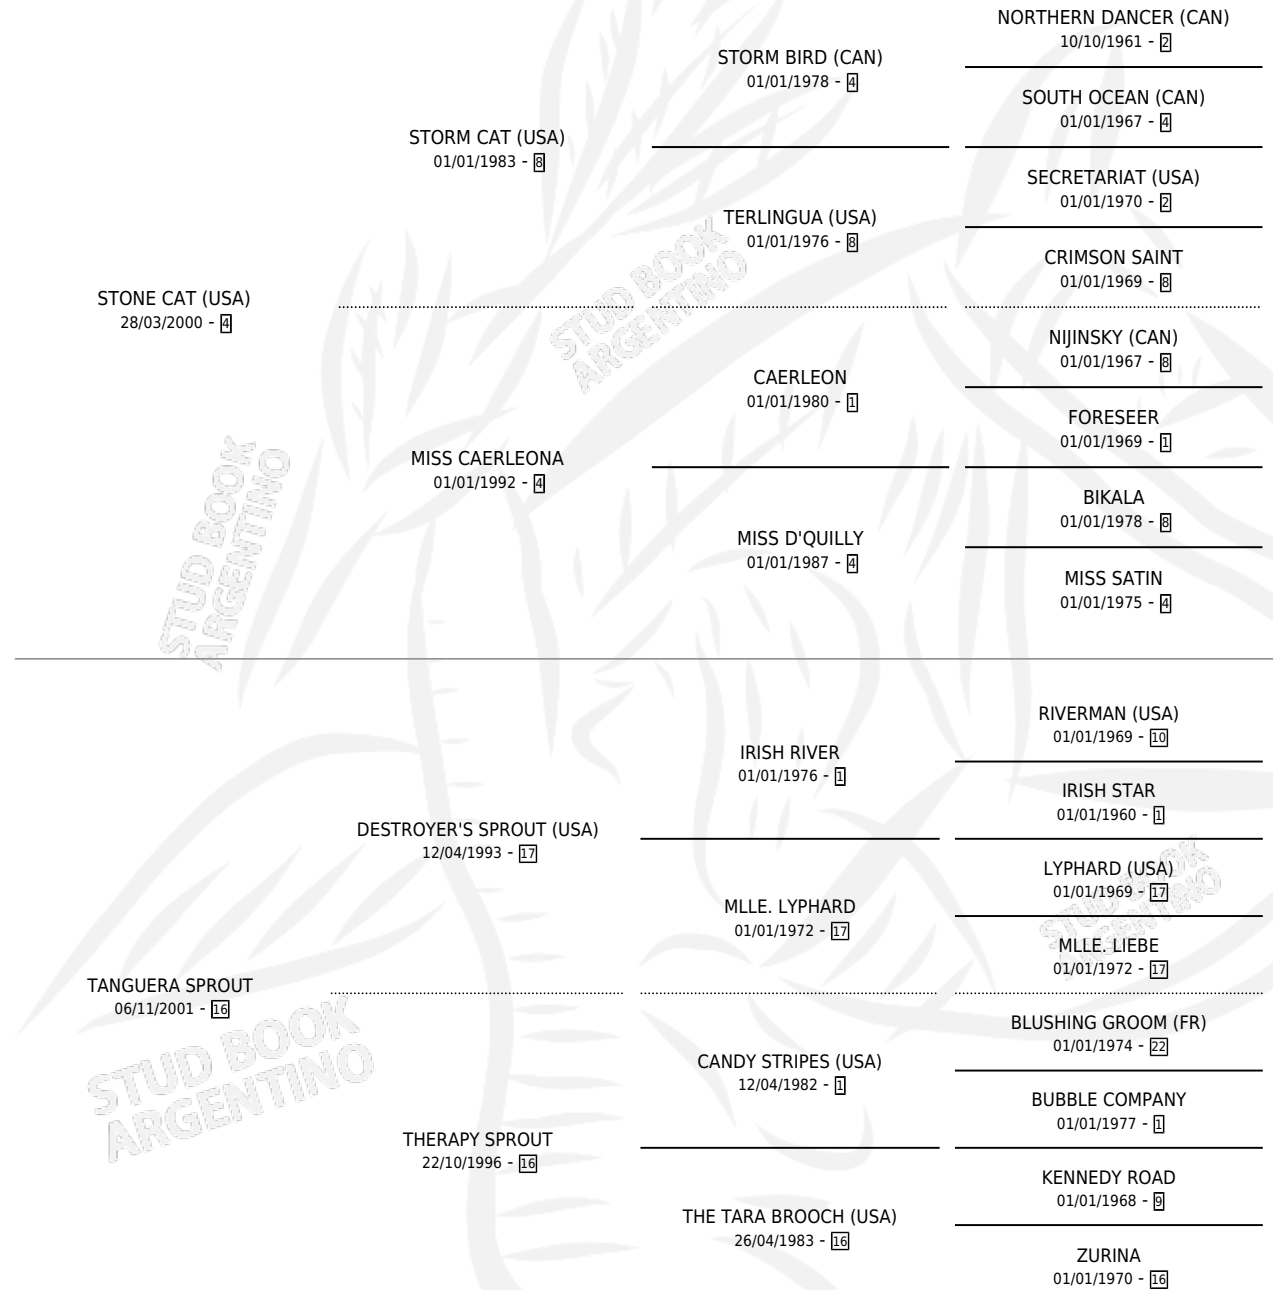

WILLY STONE

por **STONE CAT (USA)** y **TANGUERA SPROUT** por
DESTROYER'S SPROUT (USA)

Argentina · Macho · Zaino · SP · 23/10/2011
Familia 16-e · Volumen 41

ESTADO

| | |
|------------------------------|---|
| TIPIFICACIÓN SANGUÍNEA | X |
| TIPIFICACIÓN POR ADN | X |
| PASAPORTE | X |
| IDENTIFICACIÓN POR MICROCHIP | X |
| REPRODUCTOR | X |

Lugar de nacimiento: Los Retoños

Criador: Los Retoños

PEDIGREE

WILLY STONE

Datos oficiales del Stud Book Argentino

Documento generado el 05/05/2026

studbook.org.ar