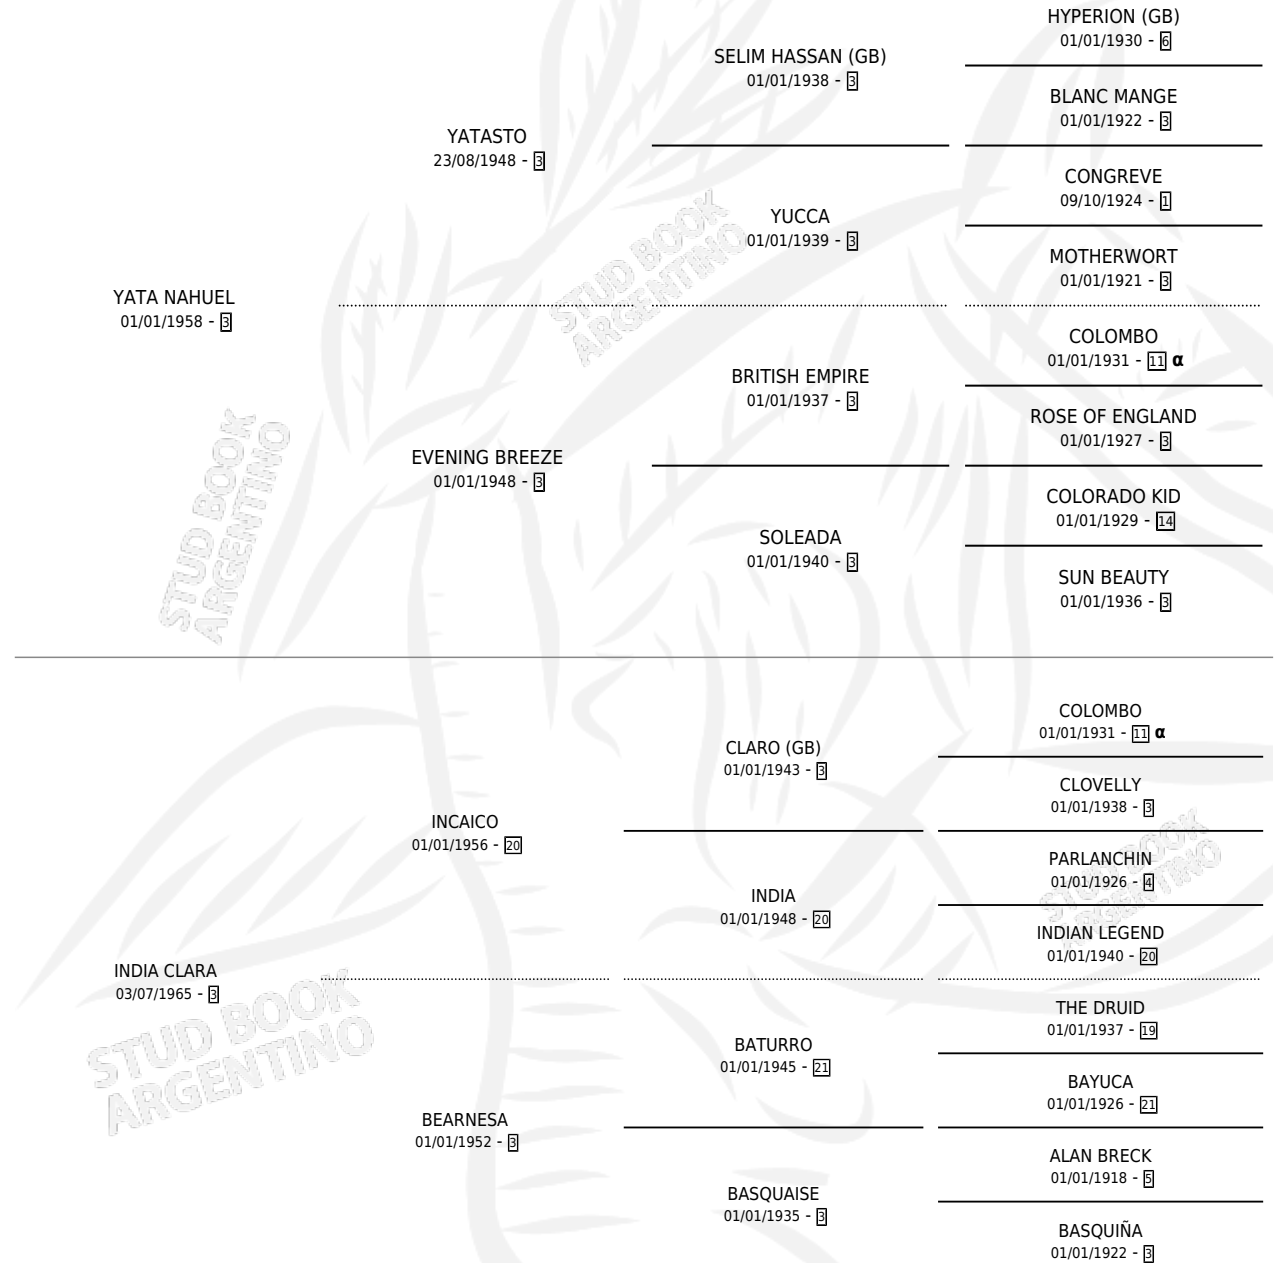

CON CLASE

por YATA NAHUEL y INDIA CLARA por INCAICO

Argentina · Macho · Alazan · SP · 23/09/1976
Familia 3-d · Volumen 29

ESTADO

TIPIFICACIÓN SANGUÍNEA	X
TIPIFICACIÓN POR ADN	X
PASAPORTE	X
IDENTIFICACIÓN POR MICROCHIP	X
REPRODUCTOR	X

Lugar de nacimiento: Campo particular

Criador: Sin dato

PEDIGREE

INBREEDING : α

CON CLASE

Datos oficiales del Stud Book Argentino

Documento generado el 05/05/2026

studbook.org.ar