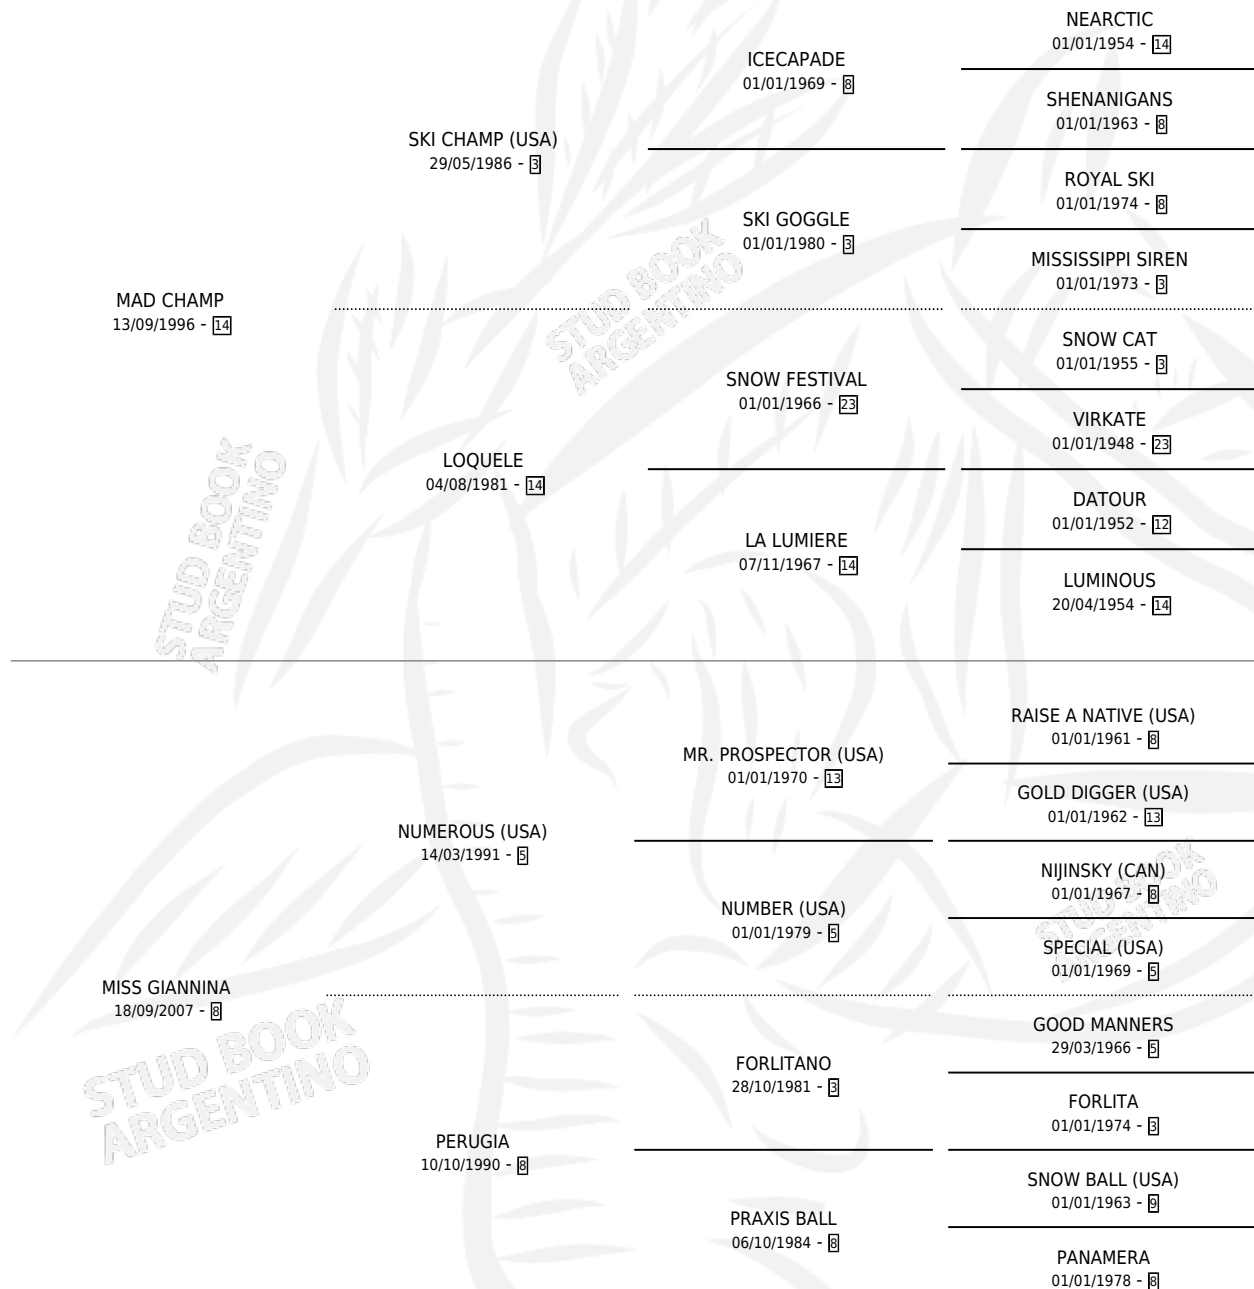

SOY GIANNINA

por MAD CHAMP y MISS GIANNINA por NUMEROUS (USA)

Argentina · Hembra · Alazan · SP · 31/10/2011
Familia 8-k · Volumen 41

ESTADO

TIPIFICACIÓN SANGUÍNEA	X
TIPIFICACIÓN POR ADN	✓
PASAPORTE	✓
IDENTIFICACIÓN POR MICROCHIP	✓
REPRODUCTOR	X

Lugar de nacimiento: Soy Pepe
Criador: Sin dato

PEDIGREE

CAMPAÑA

Solo carreras oficiales de Argentina

POR EDAD

EDAD	CC	1°	2°	3°	4°	5°	NP	CLC	CLG	CLCG1	CLGG1	IMPORTE	GANANCIA / CC
3 AÑOS	2	0	0	0	0	0	2	0	0	0	0	\$0	\$0
TOTALES	2	0	0	0	0	0	2	0	0	0	0	\$0	\$0
%		0.0%	0.0%	0.0%	0.0%	0.0%	100%	0.0%	0.0%	0.0%	0.0%		