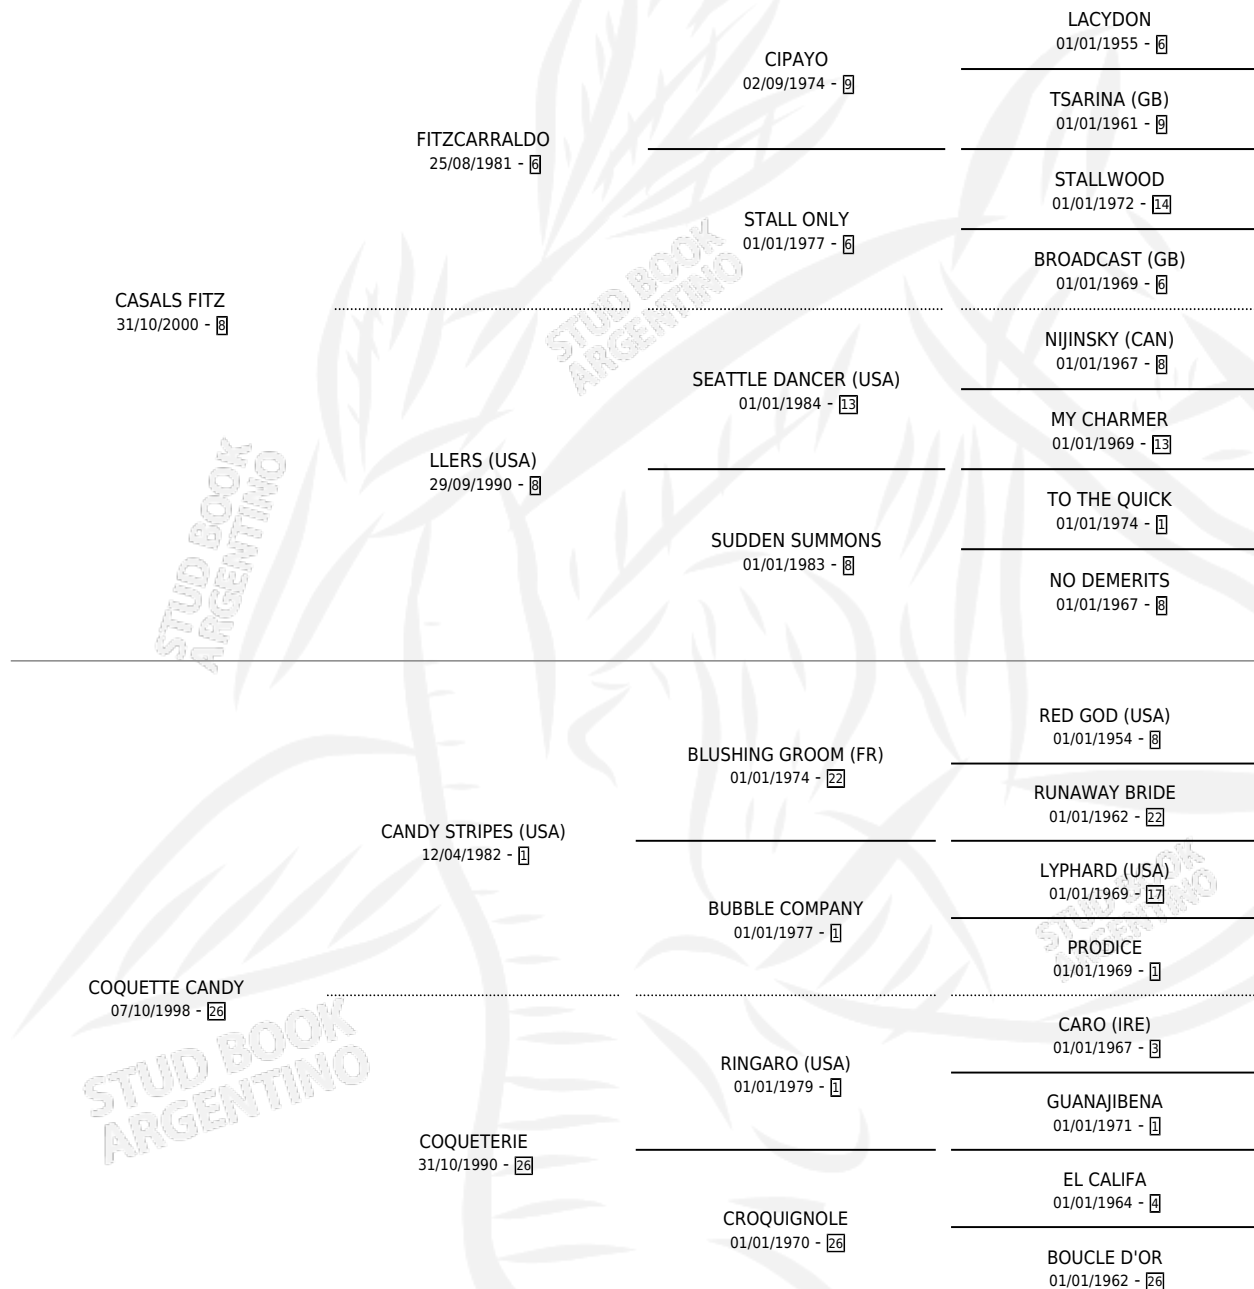

CASALS CANDY

por CASALS FITZ y COQUETTE CANDY por CANDY STRIPES (USA)

Argentina · Macho · Zaino · SP · 21/09/2011
Familia 26 · Volumen 41

ESTADO

TIPIFICACIÓN SANGUÍNEA	X
TIPIFICACIÓN POR ADN	✓
PASAPORTE	✓
IDENTIFICACIÓN POR MICROCHIP	✓
REPRODUCTOR	X

Lugar de nacimiento: El Cartujo

Criador: El Cartujo

PEDIGREE

CAMPAÑA

Solo carreras oficiales de Argentina

POR EDAD

EDAD	CC	1°	2°	3°	4°	5°	NP	CLC	CLG	CLCG1	CLGG1	IMPORTE	GANANCIA / CC
3 AÑOS	2	0	0	0	0	1	1	0	0	0	0	\$3,400	\$1,700
4 AÑOS	10	1	2	2	0	0	5	0	0	0	0	\$75,290	\$7,529
5 AÑOS	2	0	0	0	0	0	2	0	0	0	0	\$0	\$0
TOTALES	14	1	2	2	0	1	8	0	0	0	0	\$78,690	\$5,621
%		7.1%	14.3%	14.3%	0.0%	7.1%	57.1%	0.0%	0.0%	0.0%	0.0%		