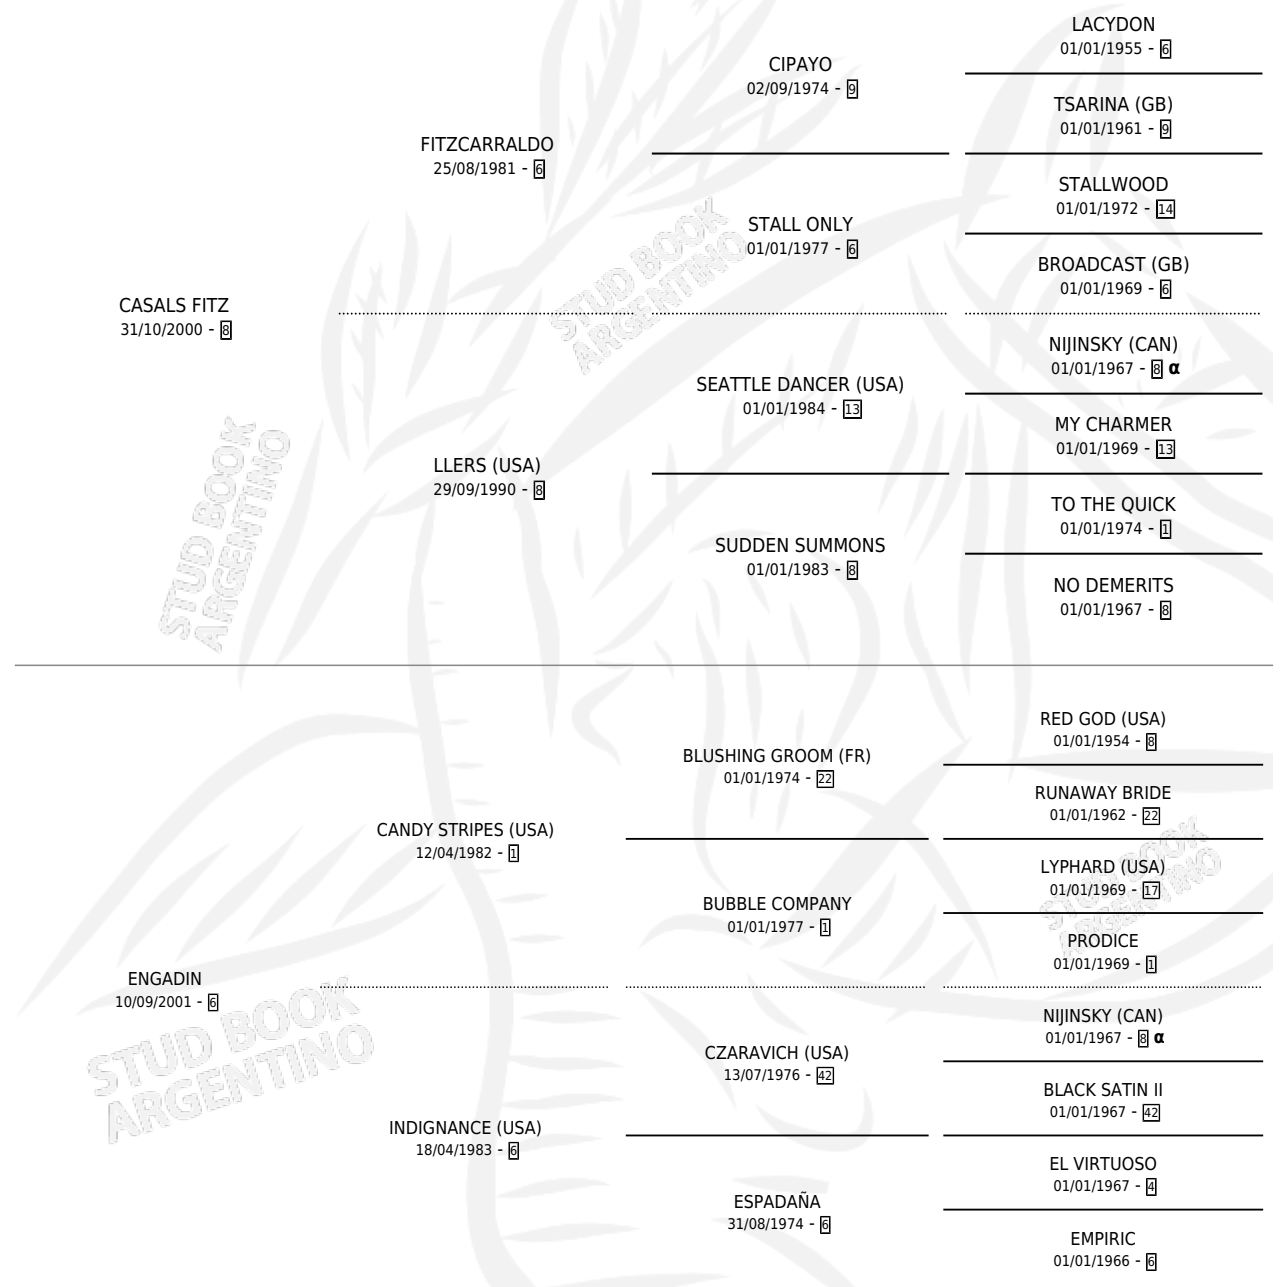

URBANO CASALS

por CASALS FITZ y ENGADIN por CANDY STRIPES (USA)

Argentina · Macho · Alazan · SP · 18/08/2011
Familia 6-f · Volumen 41

ESTADO

TIPIFICACIÓN SANGUÍNEA	X
TIPIFICACIÓN POR ADN	X
PASAPORTE	X
IDENTIFICACIÓN POR MICROCHIP	X
REPRODUCTOR	X

Lugar de nacimiento: El Cartujo

Criador: El Cartujo

PEDIGREE

INBREEDING : α

URBANO CASALS

Datos oficiales del Stud Book Argentino

Documento generado el 12/05/2026

studbook.org.ar