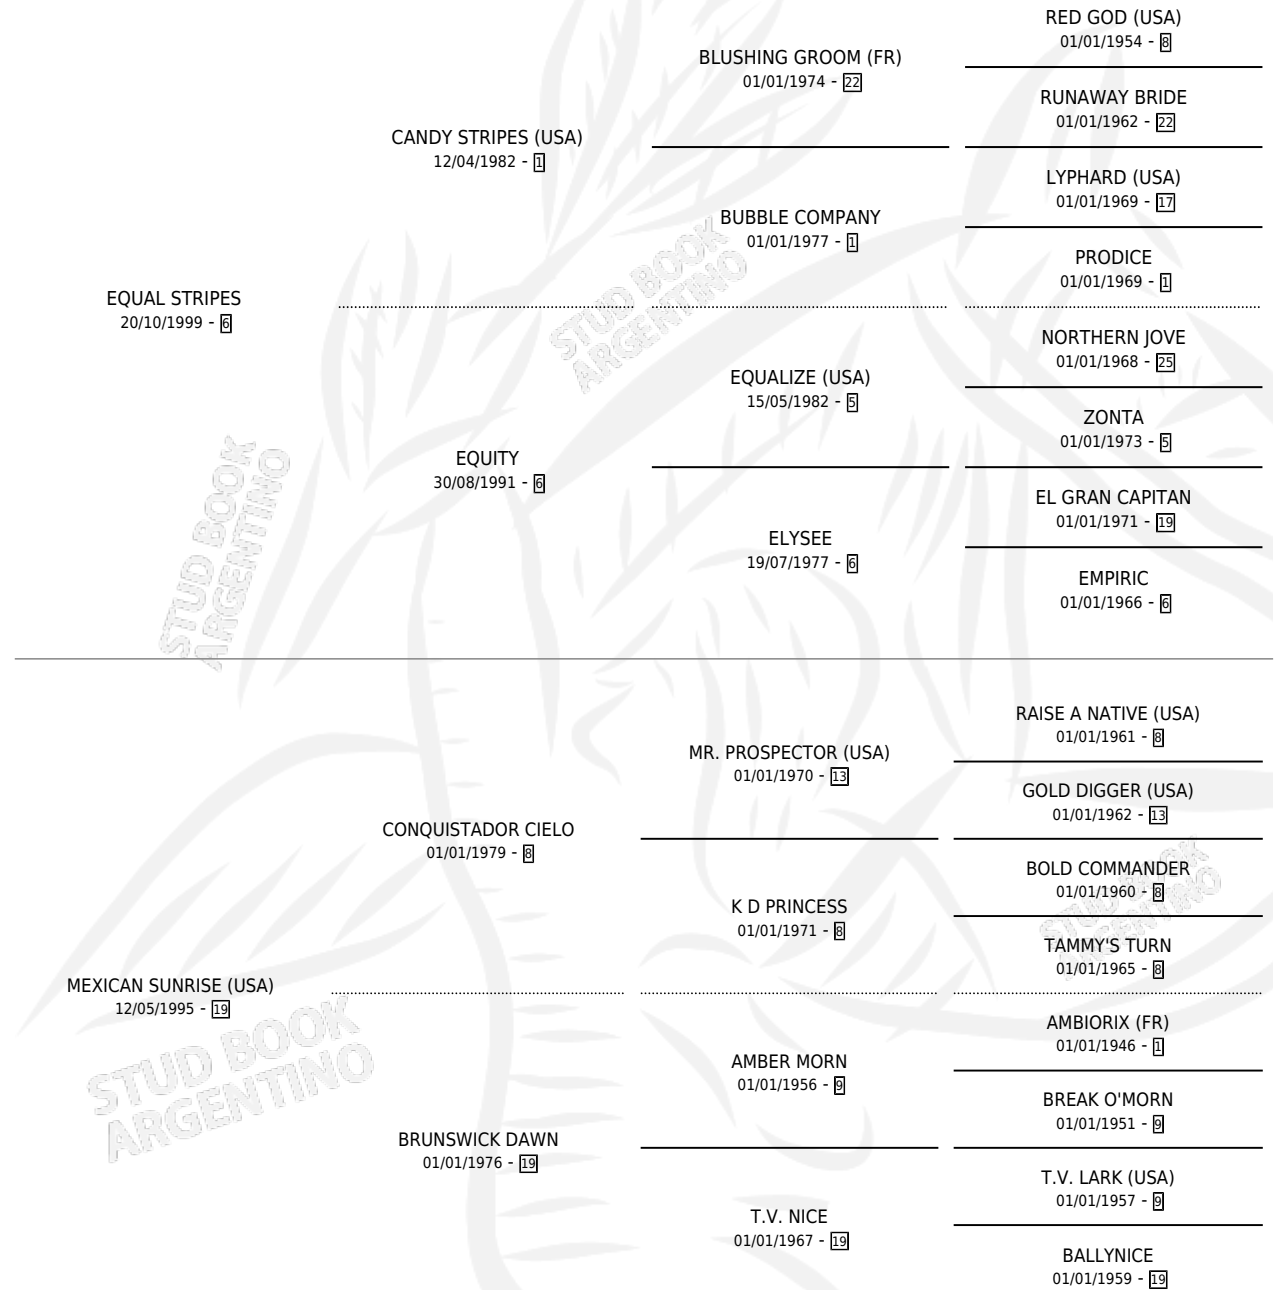

CANCUN

por **EQUAL STRIPES** y **MEXICAN SUNRISE (USA)** por **CONQUISTADOR CIELO**

Argentina · Hembra · Alazan · SP · 24/10/2011
Familia 19-b · Volumen 41

ESTADO

TIPIFICACIÓN SANGUÍNEA	X
TIPIFICACIÓN POR ADN	✓
PASAPORTE	✓
IDENTIFICACIÓN POR MICROCHIP	✓
REPRODUCTOR	✓

Lugar de nacimiento: La Esperanza
Criador: Wilgerbosdrift Us Limited

~

HIJOS

	MACHOS	HEMBRAS
1 NACIERON	0	1
SIN ACTUACIONES		

PEDIGREE

CAMPAÑA

Solo carreras oficiales de Argentina

POR EDAD