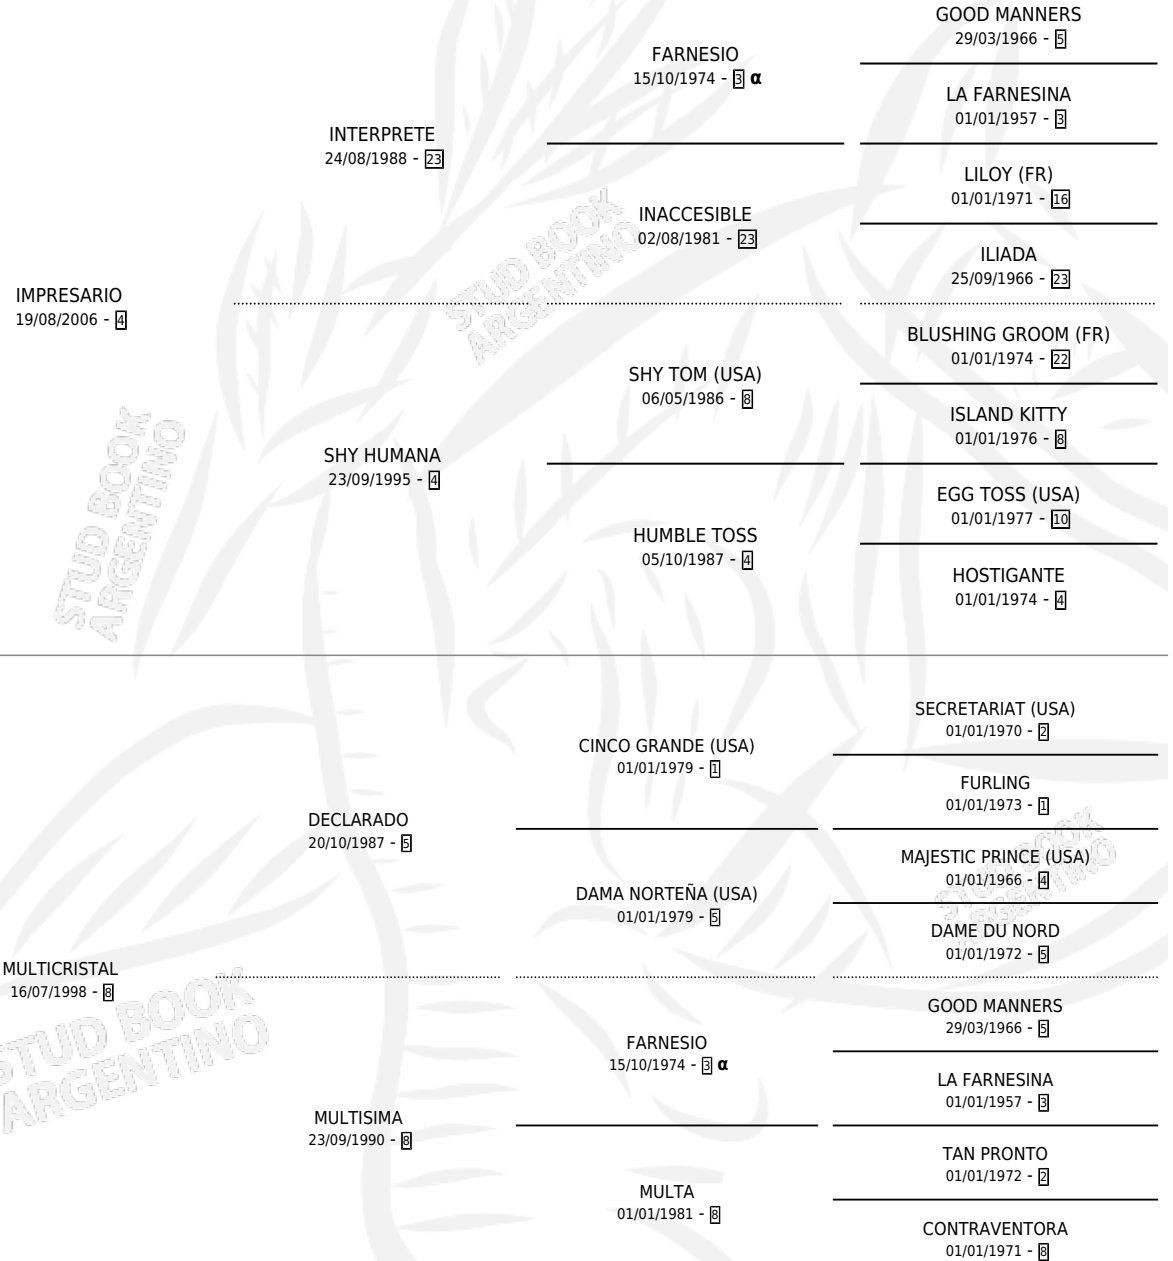

CRISTALDO

por IMPRESARIO y MULTICRISTAL por DECLARADO

Argentina · Macho · Zaino · SP · 01/11/2011
Familia 8-j · Volumen 41

ESTADO

TIPIFICACIÓN SANGUÍNEA	X
TIPIFICACIÓN POR ADN	✓
PASAPORTE	✓
IDENTIFICACIÓN POR MICROCHIP	✓
REPRODUCTOR	✓

Lugar de nacimiento: Fierro Y Cruz

Criador: Fierro Y Cruz

~

HIJOS

	MACHOS	HEMBRAS
1 NACIERON	0	1
1 CORRIERON	0	1

SIN ACTUACIONES

PEDIGREE

INBREEDING : α