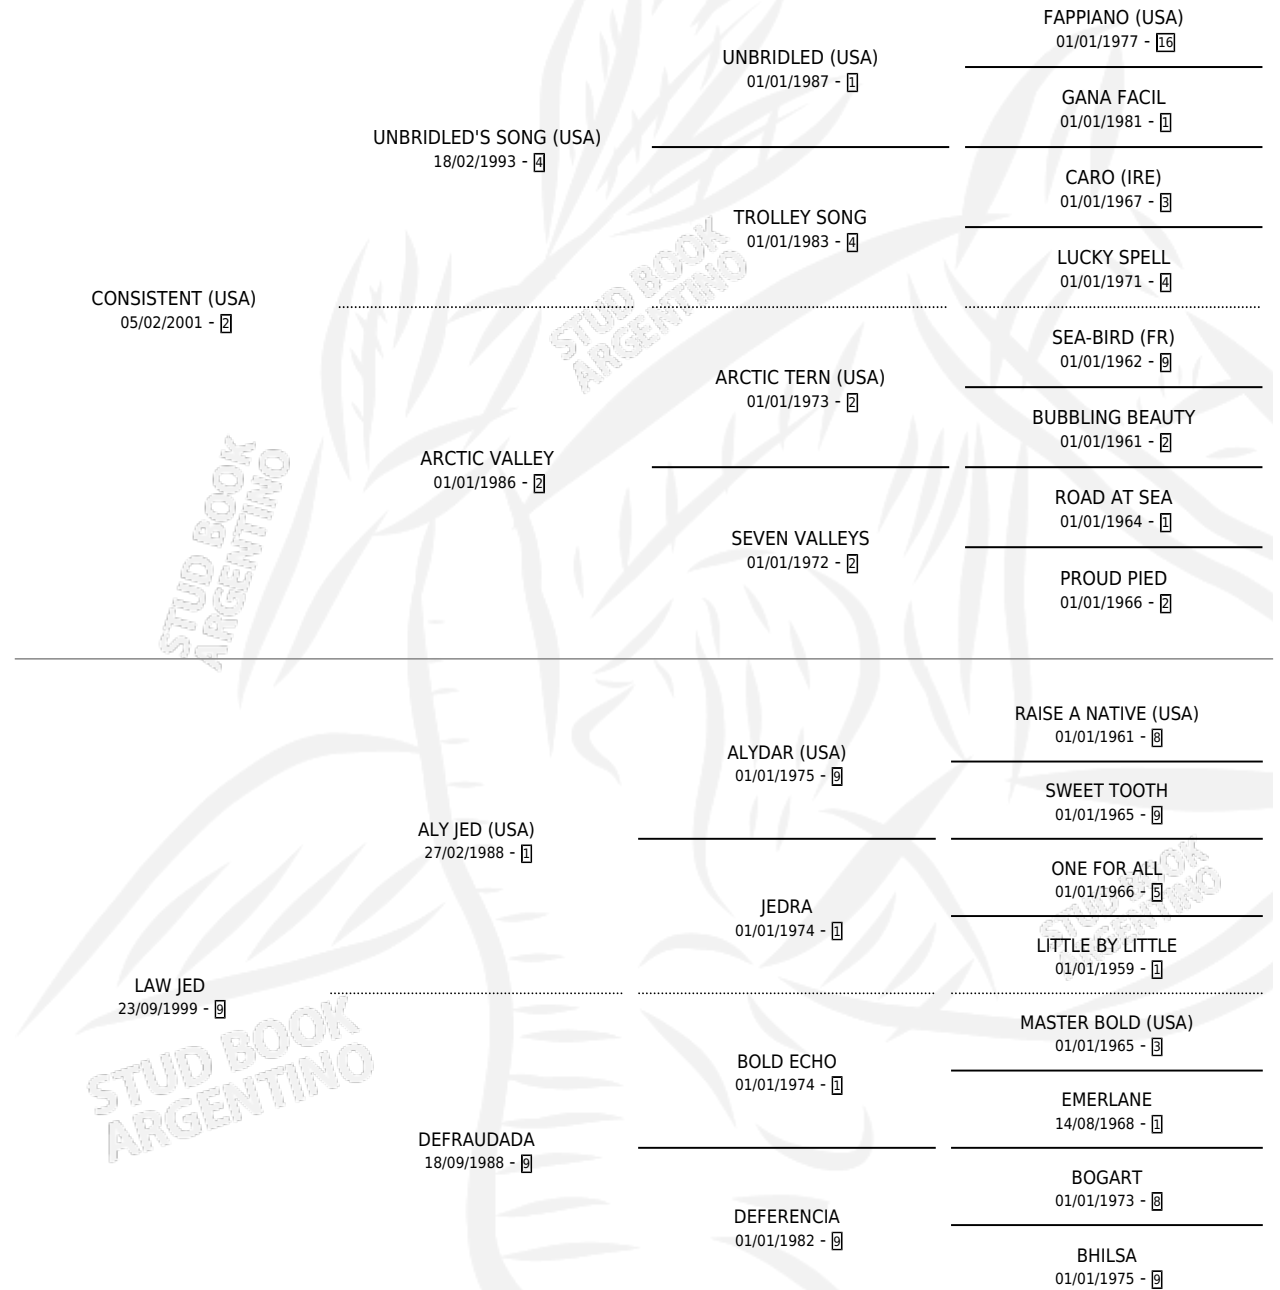

ALY SONG

por CONSISTENT (USA) y LAW JED por ALY JED (USA)

Argentina · Macho · Zaino · SP · 29/10/2011
Familia 9-g · Volumen 41

ESTADO

TIPIFICACIÓN SANGUÍNEA	X
TIPIFICACIÓN POR ADN	✓
PASAPORTE	✓
IDENTIFICACIÓN POR MICROCHIP	✓
REPRODUCTOR	X

Lugar de nacimiento: Loma Linda

Criador: Genovesio Roberto Eldino

PEDIGREE