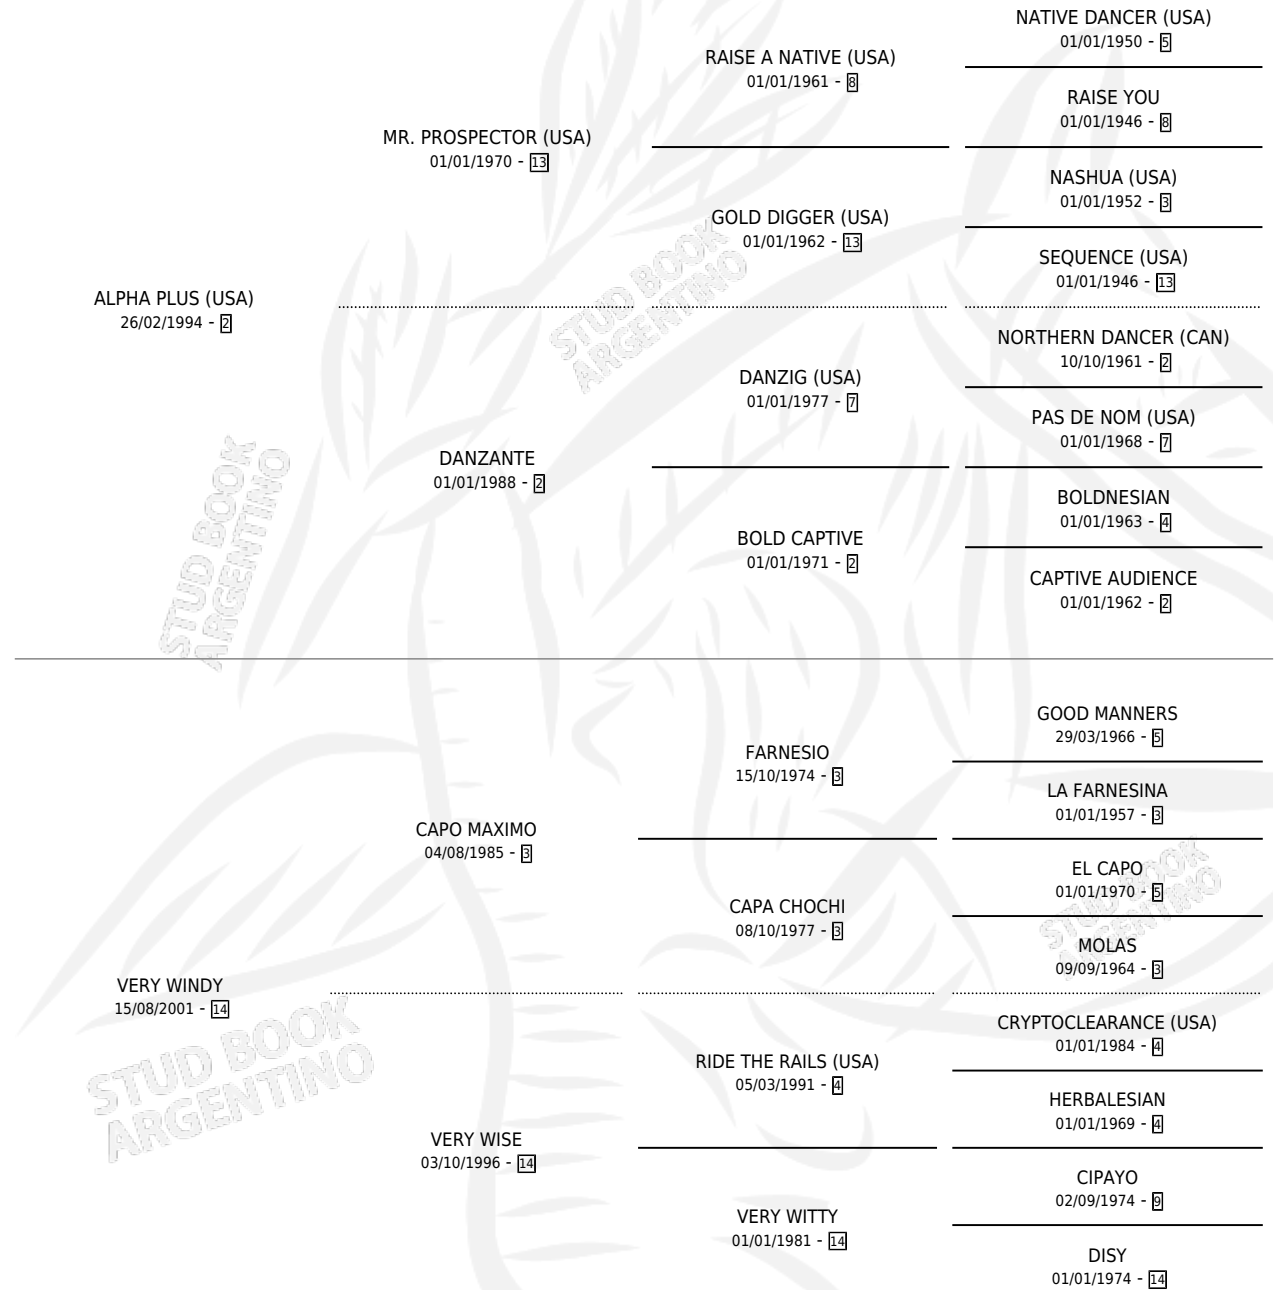

CASPER PLUS

por **ALPHA PLUS (USA)** y **VERY WINDY** por **CAPO MAXIMO**

Argentina · Macho · Zaino · SP · 21/10/2011
Familia 14-c · Volumen 41

ESTADO

TIPIFICACIÓN SANGUÍNEA	X
TIPIFICACIÓN POR ADN	✓
PASAPORTE	✓
IDENTIFICACIÓN POR MICROCHIP	✓
REPRODUCTOR	X

Lugar de nacimiento: Don Florentino
Criador: Sin dato

PEDIGREE

CAMPAÑA

Solo carreras oficiales de Argentina

POR EDAD

EDAD	CC	1°	2°	3°	4°	5°	NP	CLC	CLG	CLCG1	CLGG1	IMPORTE	GANANCIA / CC
4 AÑOS	6	1	2	1	0	0	2	0	0	0	0	\$119,305	\$19,884
5 AÑOS	3	1	0	0	0	0	2	0	0	0	0	\$46,000	\$15,333
TOTALES	9	2	2	1	0	0	4	0	0	0	0	\$165,305	\$18,367
%		22.2%	22.2%	11.1%	0.0%	0.0%	44.4%	0.0%	0.0%	0.0%	0.0%		

Ganador de 2 carreras en Palermo - \$165,305, a los 4 y 5 años.

POR DISTANCIA

HIPODROMO	CC	1°	2°	3°	4°	5°	NP	CLC	CLG	CLCG1	CLGG1	IMPORTE
SAN ISIDRO	3	0	0	1	0	0	2	0	0	0	0	\$13,680
1000 MTS	2	0	0	1	0	0	1	0	0	0	0	\$13,680
1200 MTS	1	0	0	0	0	0	1	0	0	0	0	\$0
PALERMO	6	2	2	0	0	0	2	0	0	0	0	\$151,625
1000 MTS	5	2	2	0	0	0	1	0	0	0	0	\$151,625
1100 MTS	1	0	0	0	0	0	1	0	0	0	0	\$0