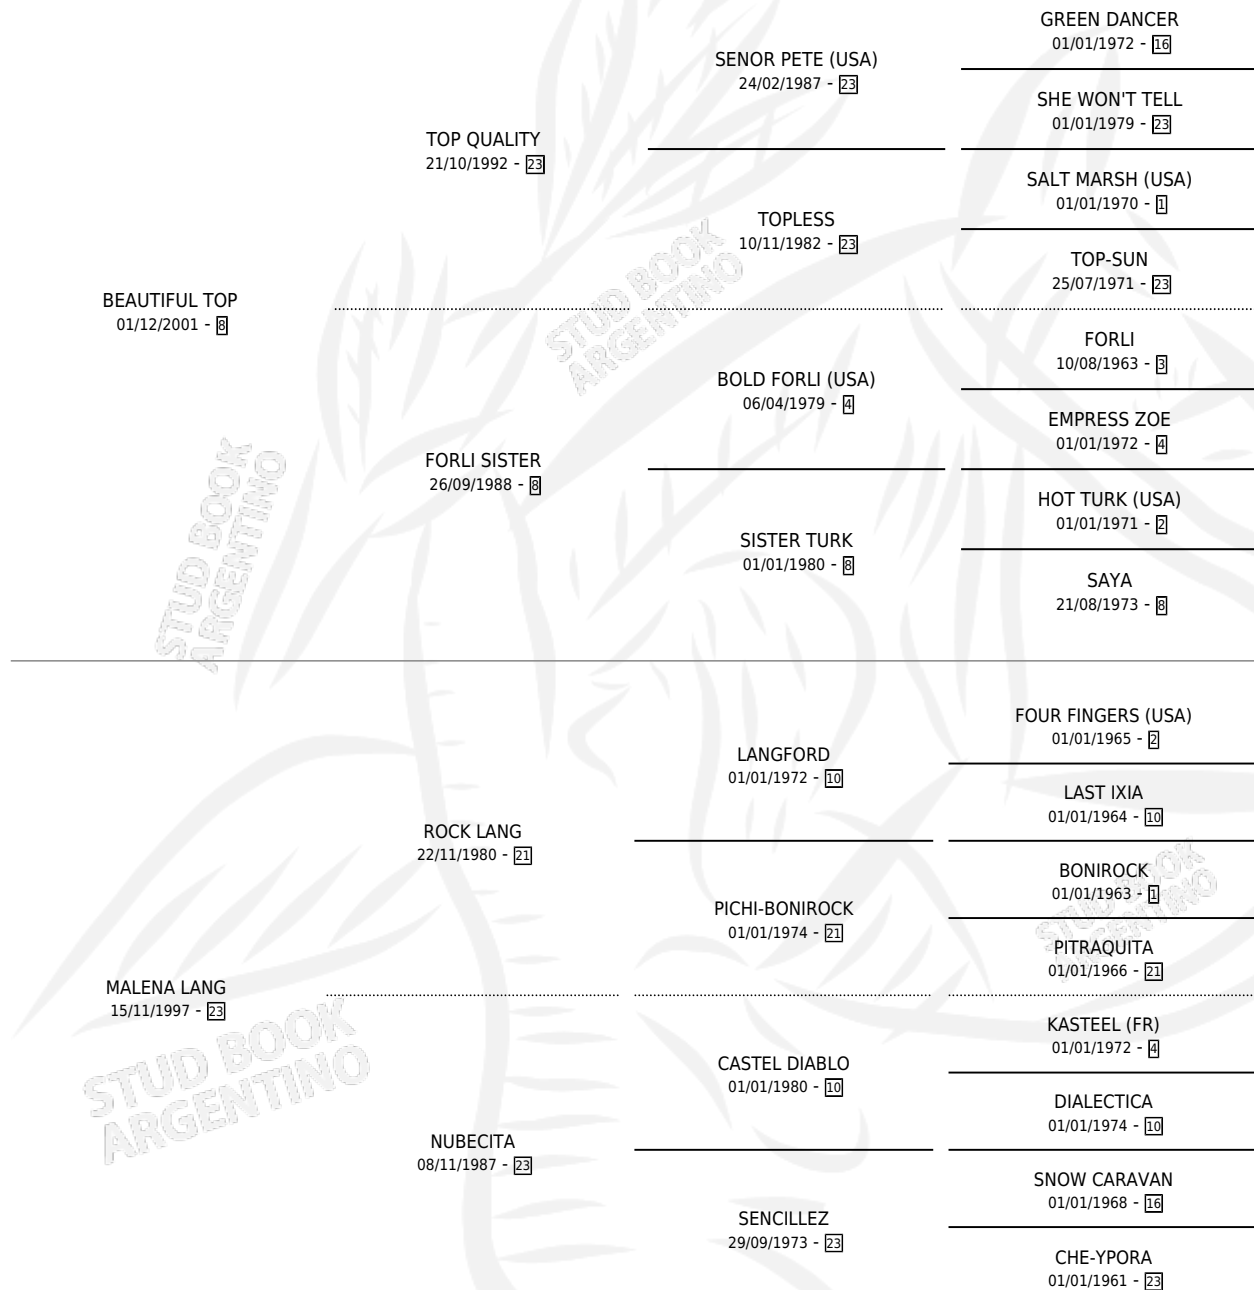

TRAVIESA TOP

por **BEAUTIFUL TOP** y **MALENA LANG** por **ROCK LANG**

Argentina · Hembra · Zaino · SP · 15/11/2011
Familia 23-a · Volumen 41

ESTADO

TIPIFICACIÓN SANGUÍNEA	X
TIPIFICACIÓN POR ADN	✓
PASAPORTE	✓
IDENTIFICACIÓN POR MICROCHIP	✓
REPRODUCTOR	X

Lugar de nacimiento: La Gran Victoria

Criador: La Gran Victoria

PEDIGREE

CAMPAÑA

Solo carreras oficiales de Argentina

POR EDAD

EDAD	CC	1°	2°	3°	4°	5°	NP	CLC	CLG	CLCG1	CLGG1	IMPORTE	GANANCIA / CC
5 AÑOS	2	0	0	1	0	0	1	0	0	0	0	\$4,200	\$2,100
TOTALES	2	0	0	1	0	0	1	0	0	0	0	\$4,200	\$2,100
%		0.0%	0.0%	50.0%	0.0%	0.0%	50.0%	0.0%	0.0%	0.0%	0.0%		