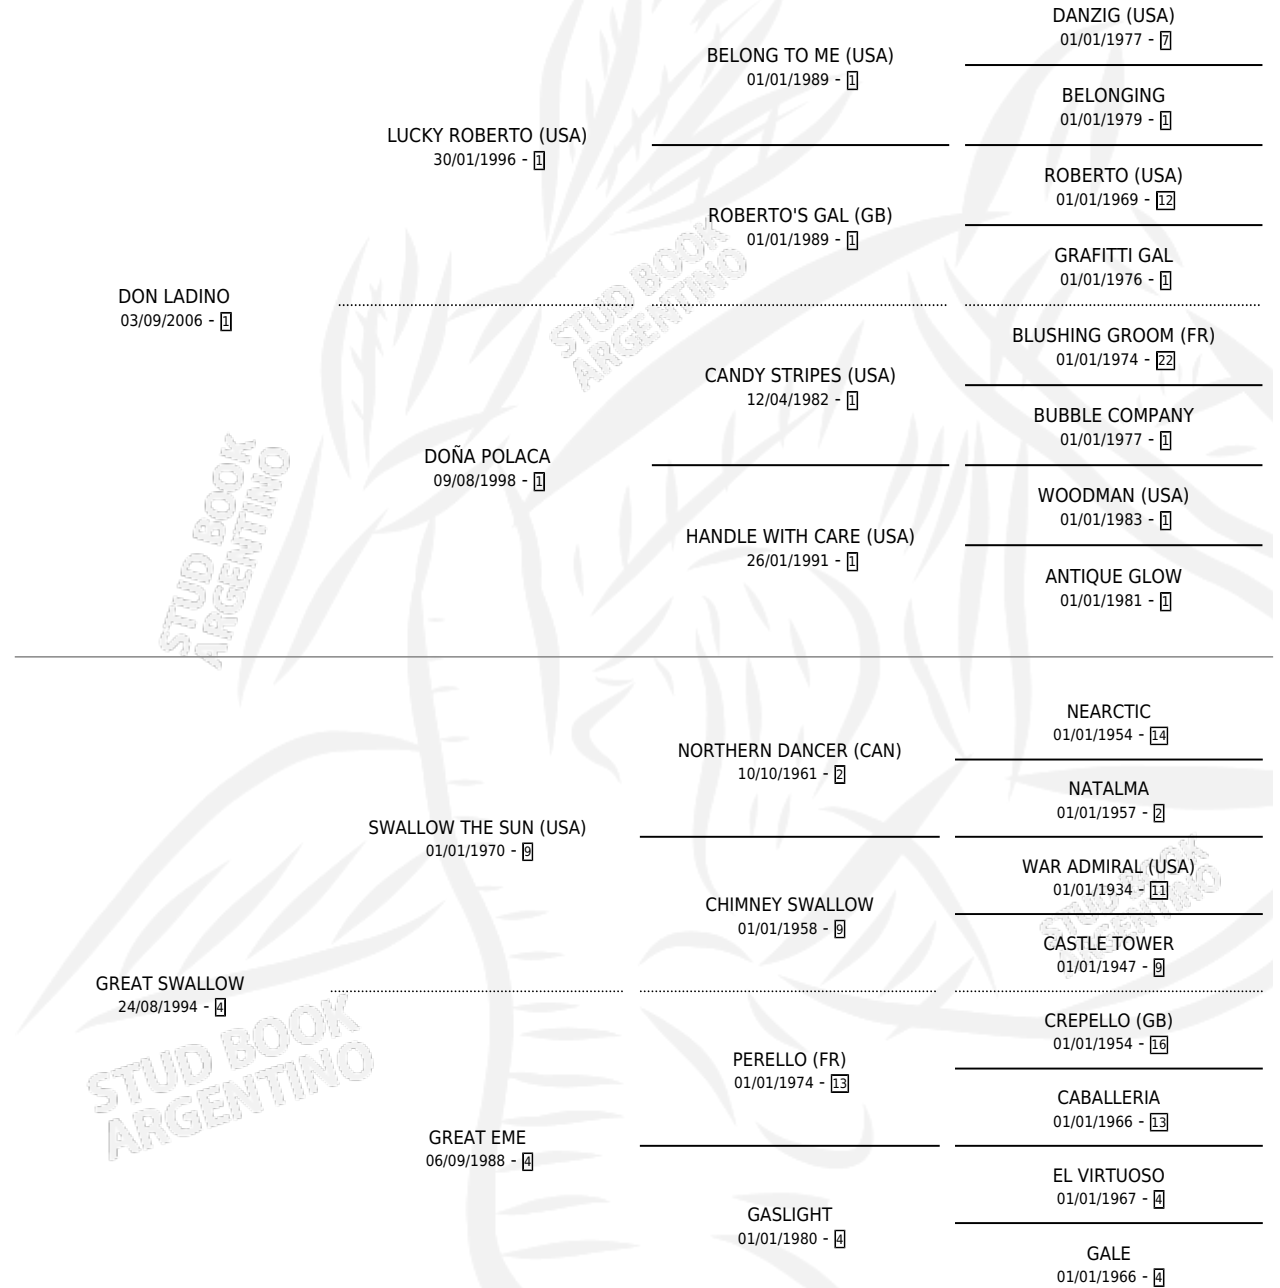

GREGORIO LADINO

por DON LADINO y GREAT SWALLOW por SWALLOW THE SUN (USA)

Argentina · Macho · Zaino · SP · 22/11/2011
Familia 4-k · Volumen 41

ESTADO

TIPIFICACIÓN SANGUÍNEA	X
TIPIFICACIÓN POR ADN	✓
PASAPORTE	X
IDENTIFICACIÓN POR MICROCHIP	✓
REPRODUCTOR	X

Lugar de nacimiento: Alentue
Criador: Alentue

PEDIGREE

GREGORIO LADINO

Datos oficiales del Stud Book Argentino

Documento generado el 11/06/2026

studbook.org.ar