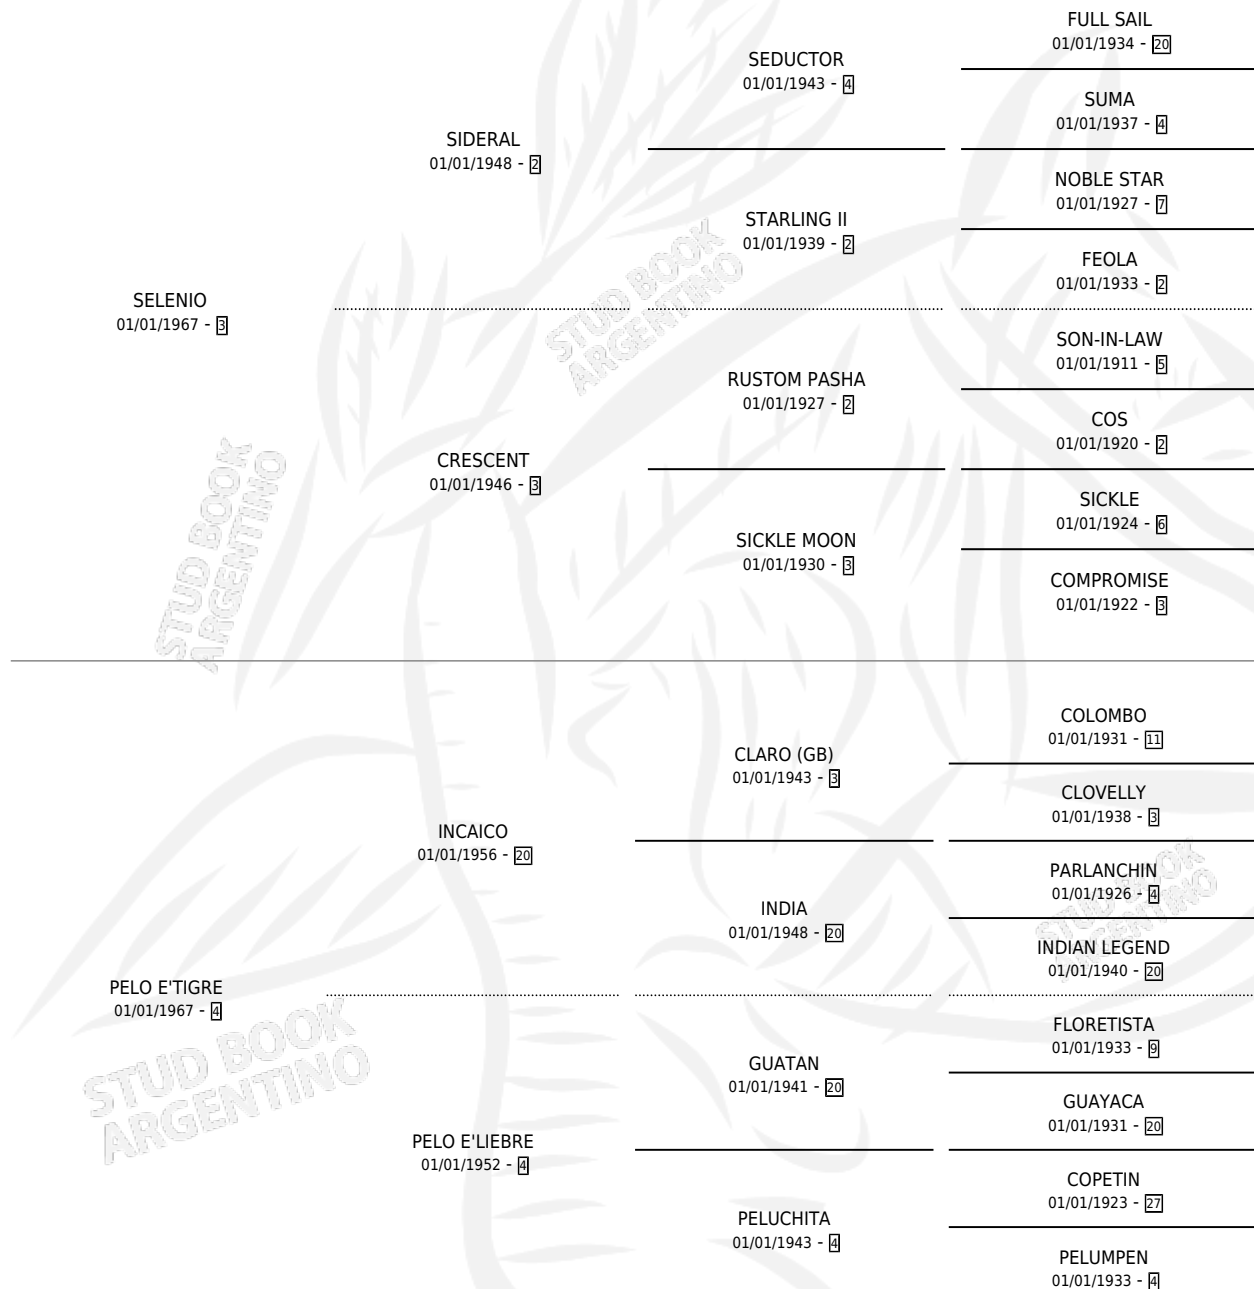

LUNA DE PARIS

por SELENIO y PELO E'TIGRE por INCAICO

Argentina · Hembra · Zaino Colorado · SP · 01/01/1976
Familia 4-p · Volumen 29

ESTADO

TIPIFICACIÓN SANGUÍNEA	✓
TIPIFICACIÓN POR ADN	X
PASAPORTE	X
IDENTIFICACIÓN POR MICROCHIP	X
REPRODUCTOR	✓

Lugar de nacimiento: Campo particular

Criador: San Francisco De Pilar

~

HIJOS

	MACHOS	HEMBRAS
10 NACIERON	6	4
7 CORRIERON	4	3
3 GANARON	2	1
0 GANADORES CL	0 GANADORES GR	0 GANADORES G1

PEDIGREE

CAMPAÑA

Solo carreras oficiales de Argentina

SERVICIOS

Servicios **15** / Nacimientos **8** / Efectividad **53.33%**

PADRILLO	PRODUCTO	CRIADOR	1ER SERVICIO	ÚLTIMO SERVICIO
METZ	∅		11/08/1998	13/08/1998
METZ	∅		15/08/1997	07/09/1997
METZ	∅		17/08/1996	19/08/1996
METZ	∅		20/10/1994	20/10/1994
METZ	∅		04/11/1993	06/11/1993
HACKMAN	∅		10/10/1992	12/10/1992
TAMAKO	∅		11/10/1991	15/10/1991
BARANOF (USA)	PARI'S MOON (H ZD, 02/10/1991)	SIN DATO	23/10/1990	27/10/1990
GENERAL (FR)	MOON SKIPPER (M A, 30/09/1990)	SAN FRANCISCO DE PILAR	08/09/1989	01/11/1989
GENERAL (FR)	LIGHT OF LOVE (H ZC, 31/08/1989) •MURIÓ EL 20/08/1997•	SAN FRANCISCO DE PILAR	22/09/1988	26/09/1988
GENERAL (FR)	LUGAR AL SOL (M Z, 22/08/1988)	SAN FRANCISCO DE PILAR	28/08/1987	21/09/1987
GENERAL (FR)	LAURANT (M A, 14/08/1987)	SAN FRANCISCO DE PILAR	08/09/1986	08/09/1986
GENERAL (FR)	GRAND MAITRE (M A, 28/08/1986)	SAN FRANCISCO DE PILAR	20/09/1985	24/09/1985
ROYAL ACCOMPLICE (USA)	ROYAL COPPER (M Z, 04/08/1985)	SAN FRANCISCO DE PILAR		
ROYAL ACCOMPLICE (USA)	ROYAL LEGUED (H Z, 24/08/1984)	SIN DATO		