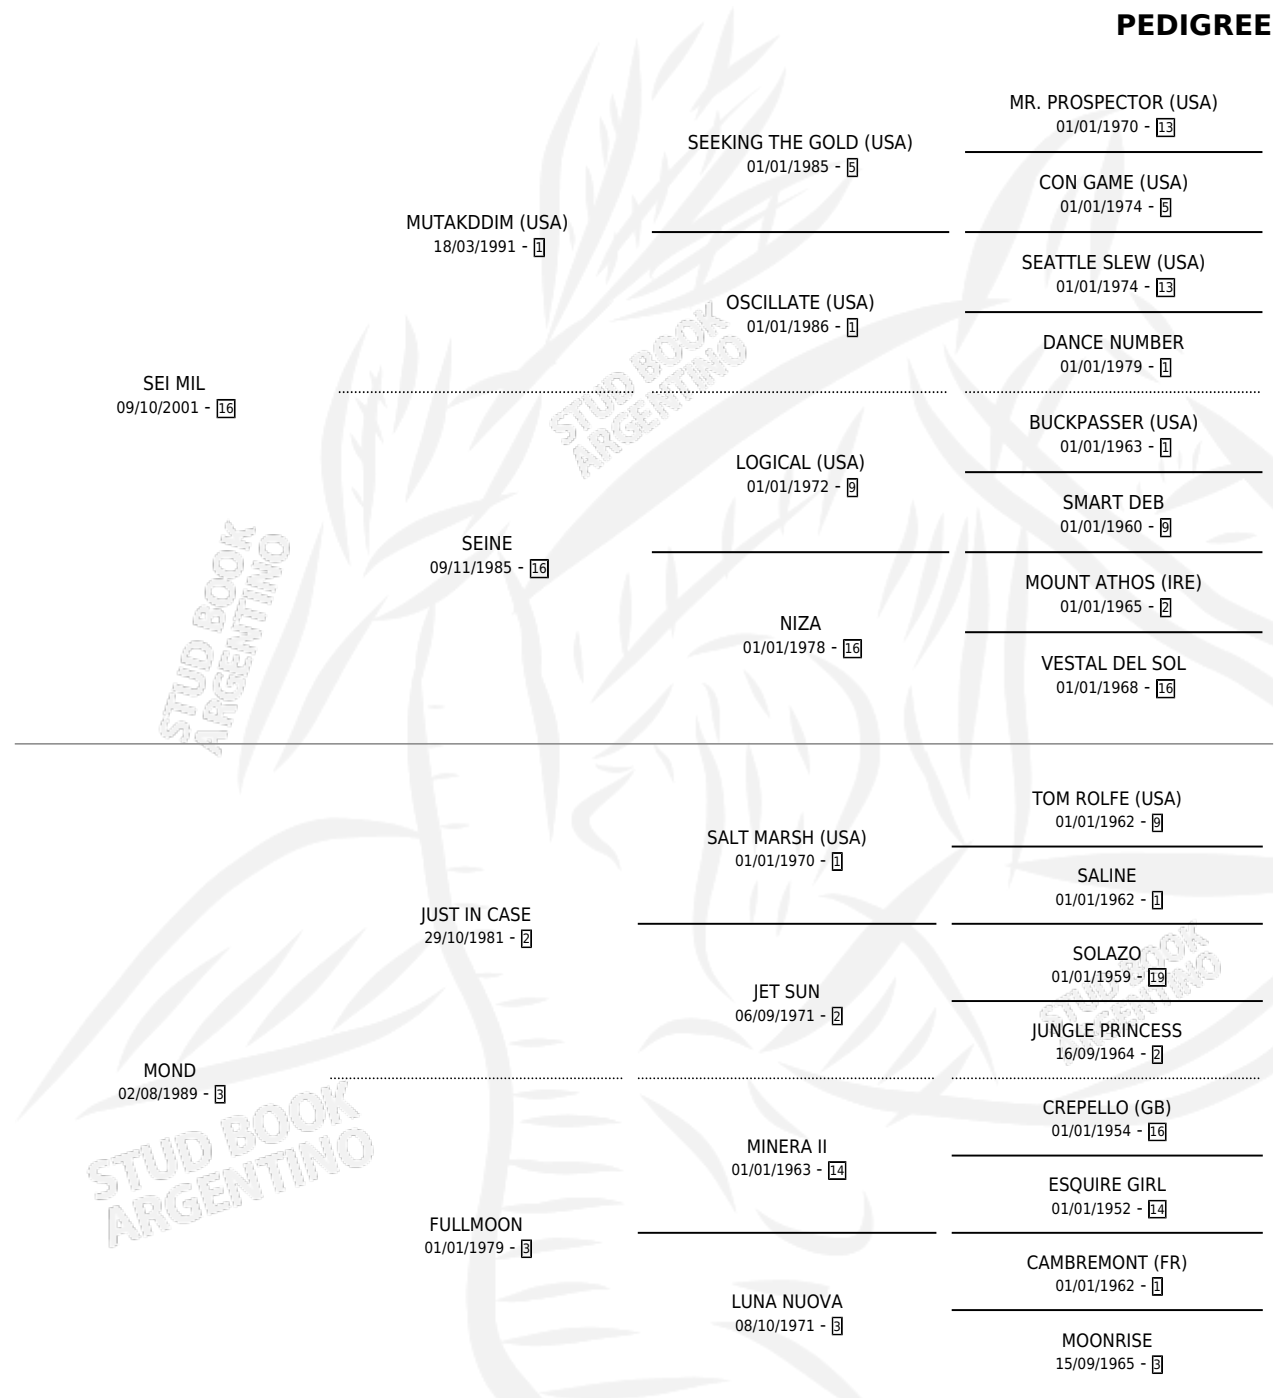

MI MOTITO

por SEI MIL y MOND por JUST IN CASE

Argentina · Macho · Alazan · SP · 14/11/2011
Familia 3-o · Volumen 41

ESTADO

TIPIFICACIÓN SANGUÍNEA	X
TIPIFICACIÓN POR ADN	✓
PASAPORTE	✓
IDENTIFICACIÓN POR MICROCHIP	✓
REPRODUCTOR	X

Lugar de nacimiento: Las Dos Manos

Criador: Las Dos Manos

PEDIGREE

CAMPAÑA

Solo carreras oficiales de Argentina

POR EDAD

EDAD	CC	1°	2°	3°	4°	5°	NP	CLC	CLG	CLCG1	CLGG1	IMPORTE	GANANCIA / CC
3 AÑOS	6	0	0	1	1	0	4	0	0	0	0	\$12,000	\$2,000
TOTALES	6	0	0	1	1	0	4	0	0	0	0	\$12,000	\$2,000
%		0.0%	0.0%	16.7%	16.7%	0.0%	66.7%	0.0%	0.0%	0.0%	0.0%		

Placés en San Isidro en 6 carreras disputadas.

POR DISTANCIA

HIPODROMO	CC	1°	2°	3°	4°	5°	NP	CLC	CLG	CLCG1	CLGG1	IMPORTE
PALERMO	4	0	0	0	1	0	3	0	0	0	0	\$3,800
1200 MTS	4	0	0	0	1	0	3	0	0	0	0	\$3,800
SAN ISIDRO	2	0	0	1	0	0	1	0	0	0	0	\$8,200
1400 MTS	1	0	0	0	0	0	1	0	0	0	0	\$0
1200 MTS	1	0	0	1	0	0	0	0	0	0	0	\$8,200