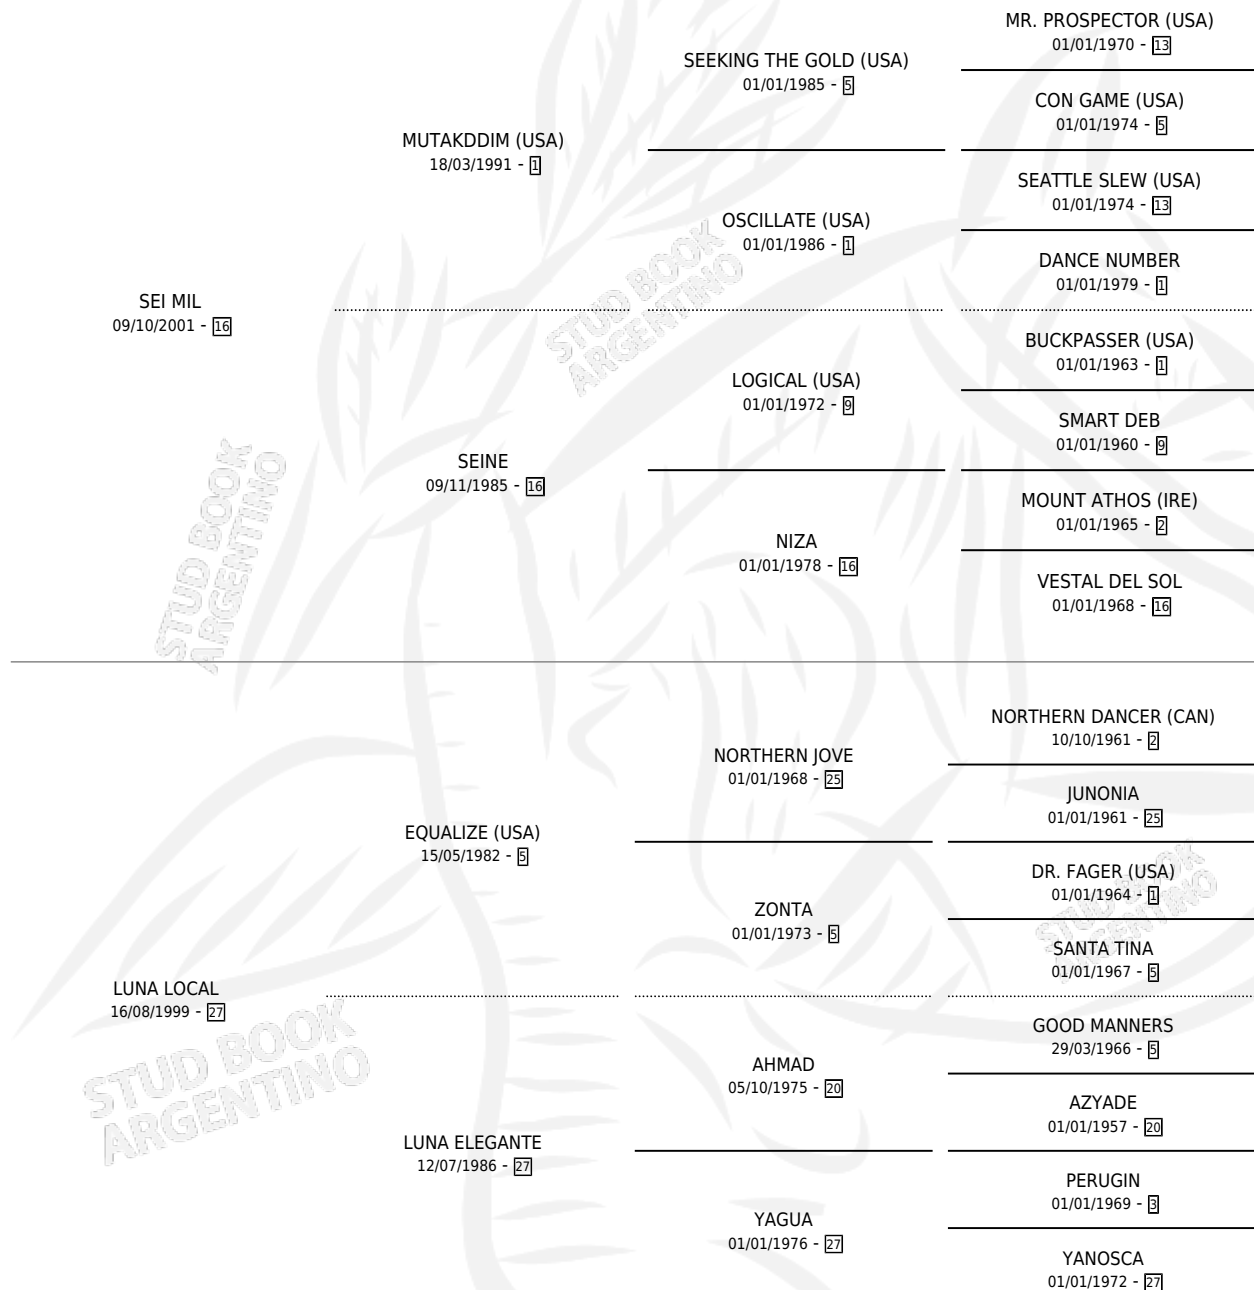

LUNAMOTO

por SEI MIL y LUNA LOCAL por EQUALIZE (USA)

Argentina · Hembra · Tordillo · SP · 20/11/2011
Familia 27-a · Volumen 41

ESTADO

TIPIFICACIÓN SANGUÍNEA	X
TIPIFICACIÓN POR ADN	✓
PASAPORTE	✓
IDENTIFICACIÓN POR MICROCHIP	✓
REPRODUCTOR	✓

Lugar de nacimiento: Las Dos Manos

Criador: Las Dos Manos

~

HIJOS

	MACHOS	HEMBRAS
2 NACIERON	1	1

SIN ACTUACIONES

PEDIGREE

CAMPAÑA

Solo carreras oficiales de Argentina

POR EDAD

EDAD	CC	1°	2°	3°	4°	5°	NP	CLC	CLG	CLCG1	CLGG1	IMPORTE	GANANCIA / CC
2 AÑOS	1	0	0	0	1	0	0	0	0	0	0	\$5,000	\$5,000
3 AÑOS	1	0	0	0	0	0	1	0	0	0	0	\$0	\$0
TOTALES	2	0	0	0	1	0	1	0	0	0	0	\$5,000	\$2,500
%		0.0%	0.0%	0.0%	50.0%	0.0%	50.0%	0.0%	0.0%	0.0%	0.0%		