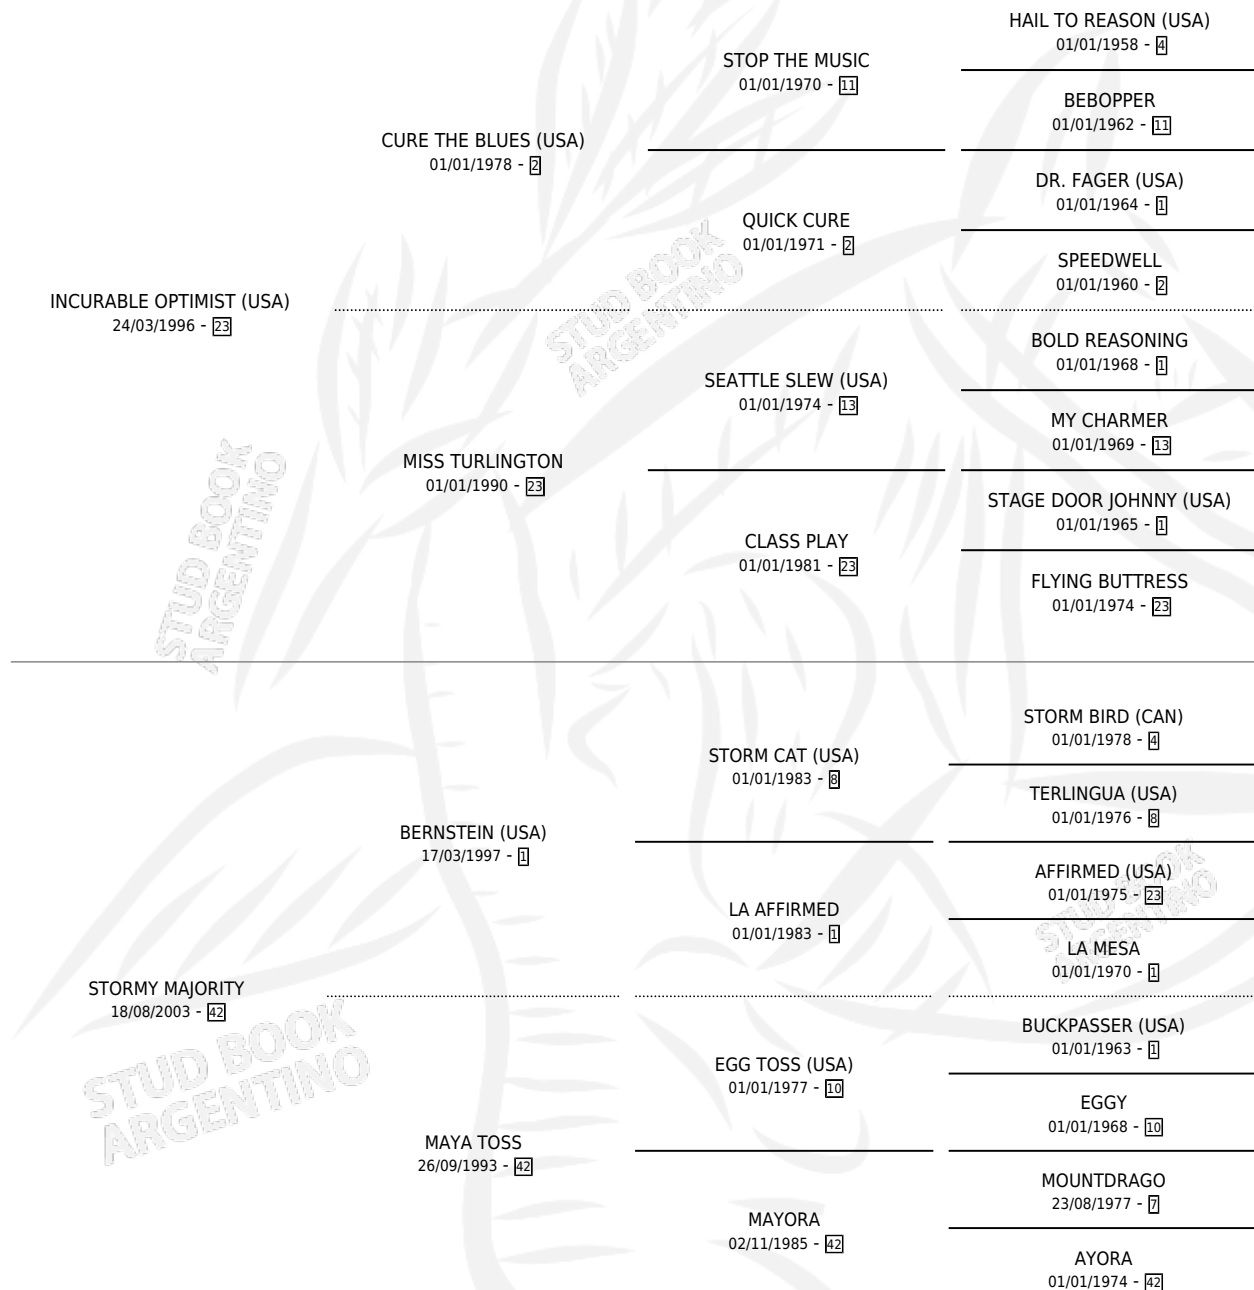

TORMENTA INCURABLE

por **INCURABLE OPTIMIST (USA)** y **STORMY MAJORITY**
por **BERNSTEIN (USA)**

Argentina · Hembra · Zaino · SP · 26/10/2011
Familia 42 · Volumen 41

ESTADO

TIPIFICACIÓN SANGUÍNEA	X
TIPIFICACIÓN POR ADN	✓
PASAPORTE	✓
IDENTIFICACIÓN POR MICROCHIP	✓
REPRODUCTOR	✓

Lugar de nacimiento: La Leyenda De Areco
Criador: Curi Maria Alejandra

~

HIJOS

	MACHOS	HEMBRAS
1 NACIERON	0	1
SIN ACTUACIONES		

PEDIGREE

S

mientos 1 / Efectividad 20.00%

PADRILLO	PRODUCTO	CRIADOR	1ER SERVICIO	ÚLTIMO SERVICIO
TA KOLGADO			07/11/2021	20/12/2021
TORMENTA INCURABLE				
TA KOLGADO			09/09/2020	30/10/2020
Datos oficiales del Stud Book Argentino				
TA KOLGADO			07/11/2019	28/11/2019
Documento generado el 07/05/2026				
TA KOLGADO	TORMENTA COLGADA (H A, 30/10/2019)	TITO DEMETRIO JOSE EMILIO	07/09/2018	11/11/2018
DIALECT			06/08/2016	08/08/2016