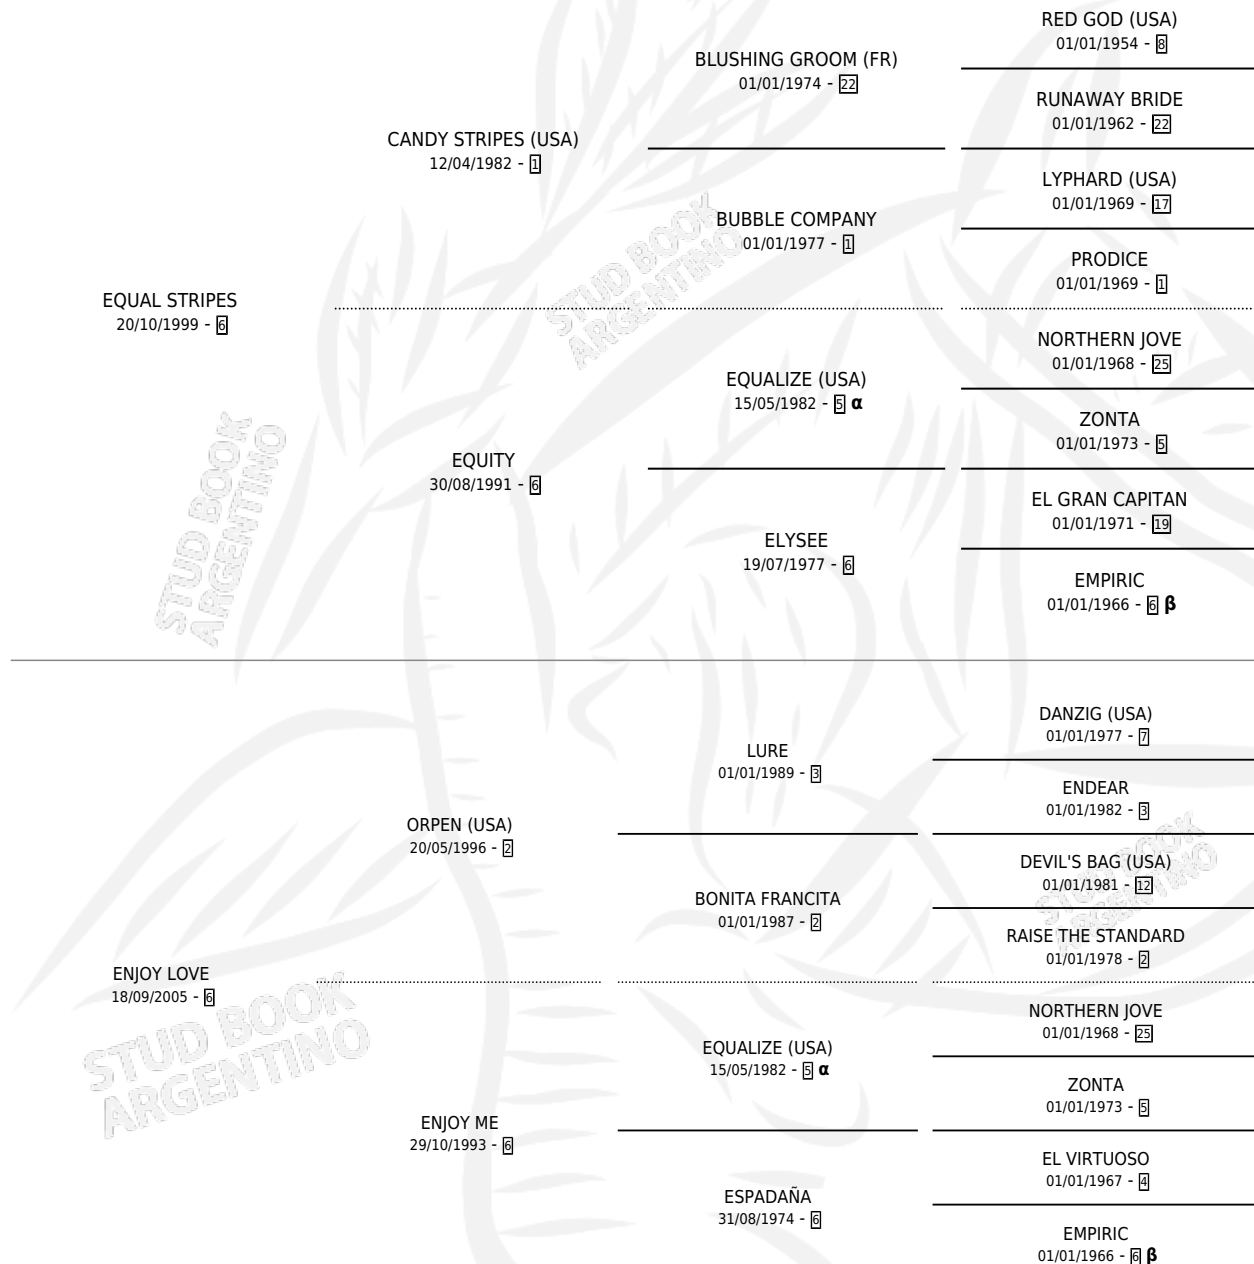

EMPEROR STRIPES

por EQUAL STRIPES y ENJOY LOVE por ORPEN (USA)

Argentina · Macho · Zaino · SP · 27/10/2011
Familia 6-f · Volumen 41

ESTADO

TIPIFICACIÓN SANGUÍNEA	X
TIPIFICACIÓN POR ADN	✓
PASAPORTE	✓
IDENTIFICACIÓN POR MICROCHIP	✓
REPRODUCTOR	X

Lugar de nacimiento: Santa Ines

Criador: Santa Ines

PEDIGREE

INBREEDING : α, β

CAMPAÑA

Solo carreras oficiales de Argentina

POR EDAD

EDAD	CC	1°	2°	3°	4°	5°	NP	CLC	CLG	CLCG1	CLGG1	IMPORTE	GANANCIA / CC
5 AÑOS	1	0	0	0	0	0	1	0	0	0	0	\$0	\$0
TOTALES	1	0	0	0	0	0	1	0	0	0	0	\$0	\$0
%		0.0%	0.0%	0.0%	0.0%	0.0%	100%	0.0%	0.0%	0.0%	0.0%		