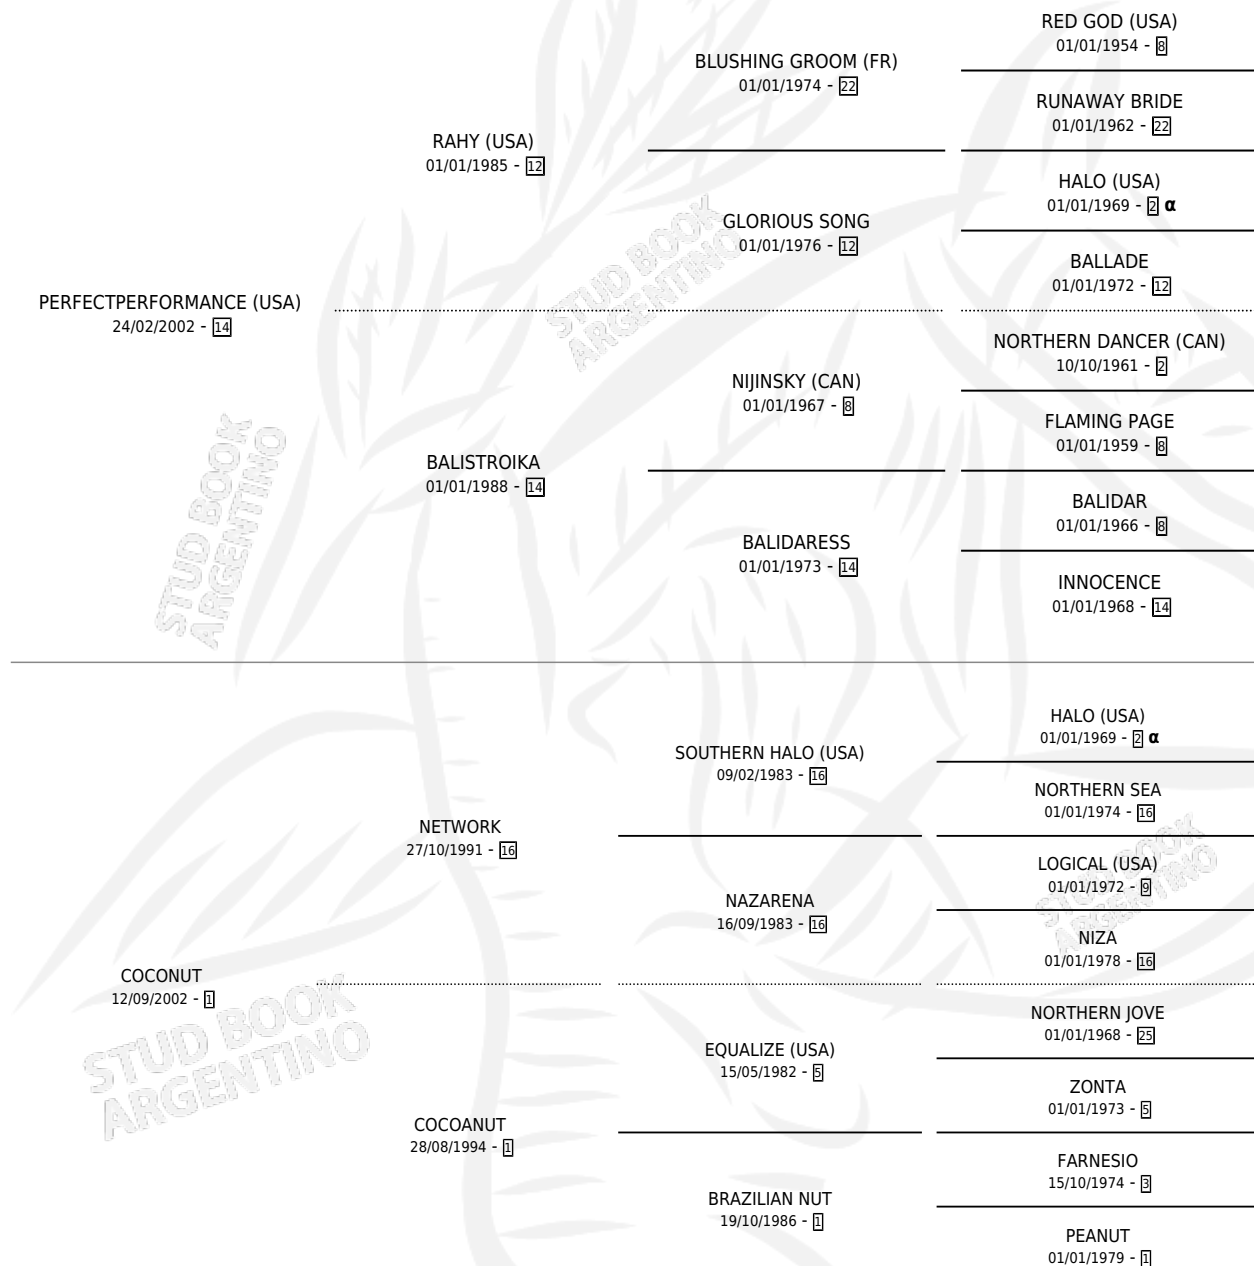

PERFECTISIMA

por PERFECTPERFORMANCE (USA) y COCONUT por NETWORK

Argentina · Hembra · Tordillo · SP · 01/11/2011
Familia 1-m · Volumen 41

ESTADO

TIPIFICACIÓN SANGUÍNEA	X
TIPIFICACIÓN POR ADN	✓
PASAPORTE	✓
IDENTIFICACIÓN POR MICROCHIP	✓
REPRODUCTOR	✓

Lugar de nacimiento: Don Goyo
Criador: Forgues Luis Gustavo

~

HIJOS

	MACHOS	HEMBRAS
1 NACIERON	0	1

SIN ACTUACIONES

PEDIGREE

INBREEDING : α

CAMPAÑA

Solo carreras oficiales de Argentina

POR EDAD

EDAD	CC	1°	2°	3°	4°	5°	NP	CLC	CLG	CLCG1	CLGG1	IMPORTE	GANANCIA / CC
4 AÑOS	2	0	0	0	0	0	2	0	0	0	0	\$0	\$0
TOTALES	2	0	0	0	0	0	2	0	0	0	0	\$0	\$0
%		0.0%	0.0%	0.0%	0.0%	0.0%	100%	0.0%	0.0%	0.0%	0.0%		