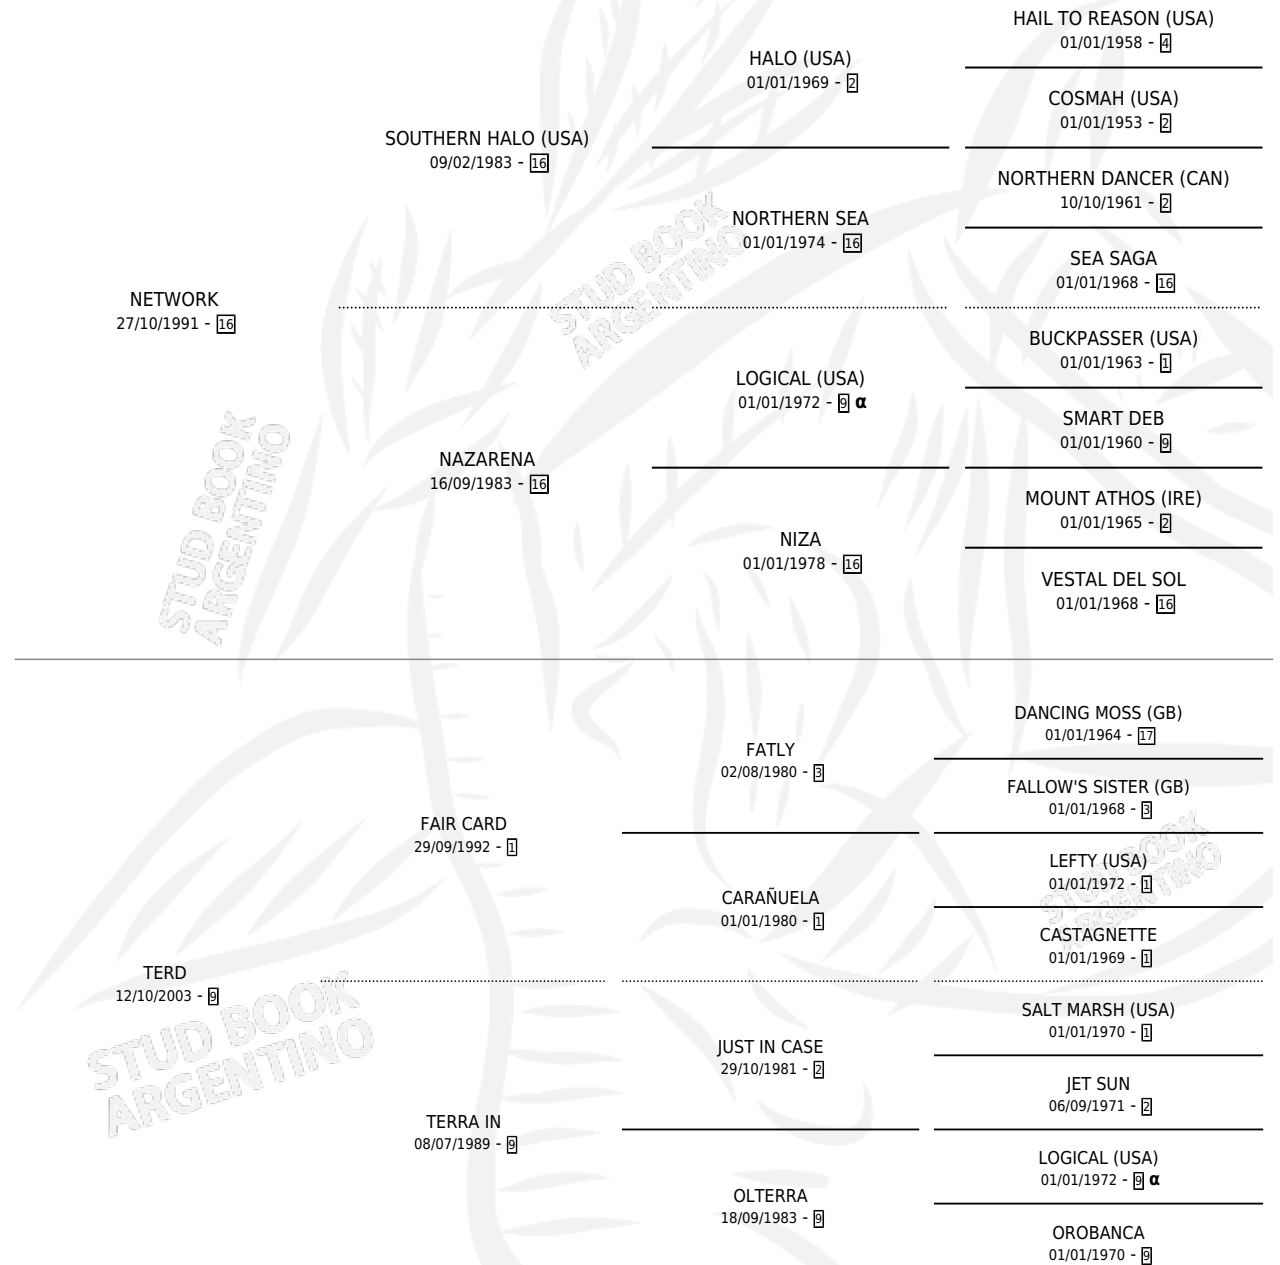

# MC DANTE

por NETWORK y TERD por FAIR CARD

Argentina · Macho · Alazan · SP · 10/11/2011  
Familia 9-g · Volumen 41

## ESTADO

TIPIFICACIÓN SANGUÍNEA	X
TIPIFICACIÓN POR ADN	X
PASAPORTE	X
IDENTIFICACIÓN POR MICROCHIP	X
REPRODUCTOR	X

**Lugar de nacimiento:** Don Goyo

**Criador:** Coultas Jorge

## PEDIGREE

INBREEDING :  $\alpha$