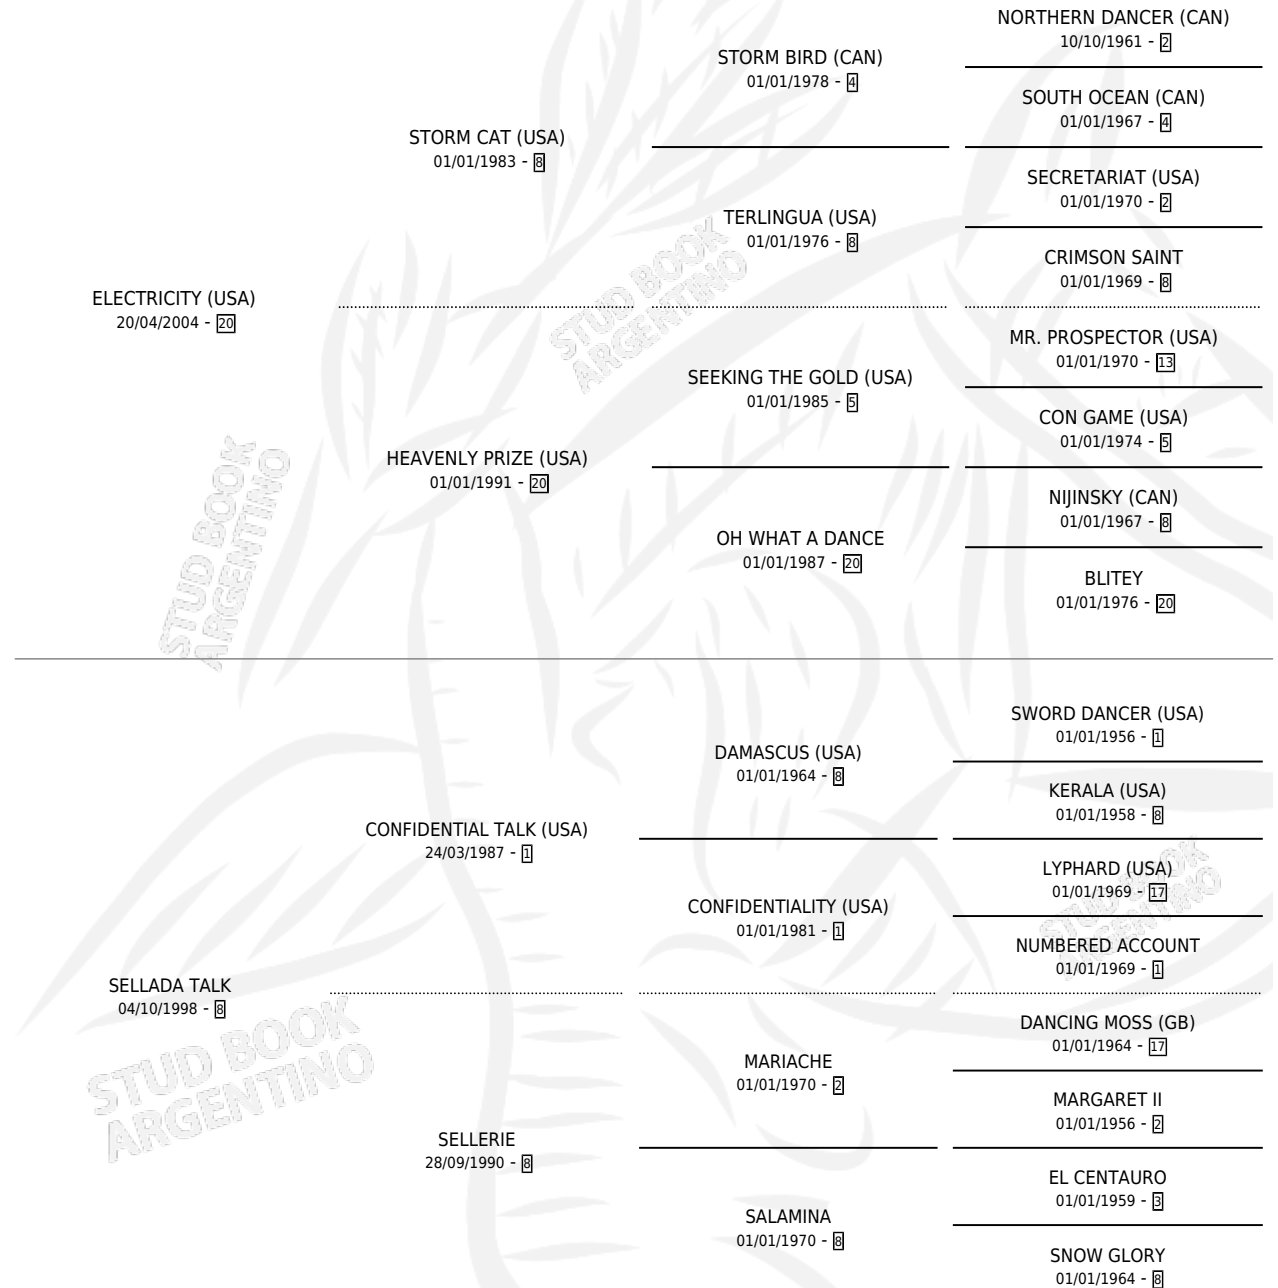

DEASY

por **ELECTRICITY (USA)** y **SELLADA TALK** por **CONFIDENTIAL TALK (USA)**

Argentina · Hembra · Zaino · SP · 20/11/2011
Familia 8-c · Volumen 41

ESTADO

TIPIFICACIÓN SANGUÍNEA	X
TIPIFICACIÓN POR ADN	X
PASAPORTE	X
IDENTIFICACIÓN POR MICROCHIP	X
REPRODUCTOR	X

Lugar de nacimiento: Don Carmelo
Criador: Pellegrini Juan Ignacio

PEDIGREE

DEASY

Datos oficiales del Stud Book Argentino

Documento generado el 04/05/2026

studbook.org.ar