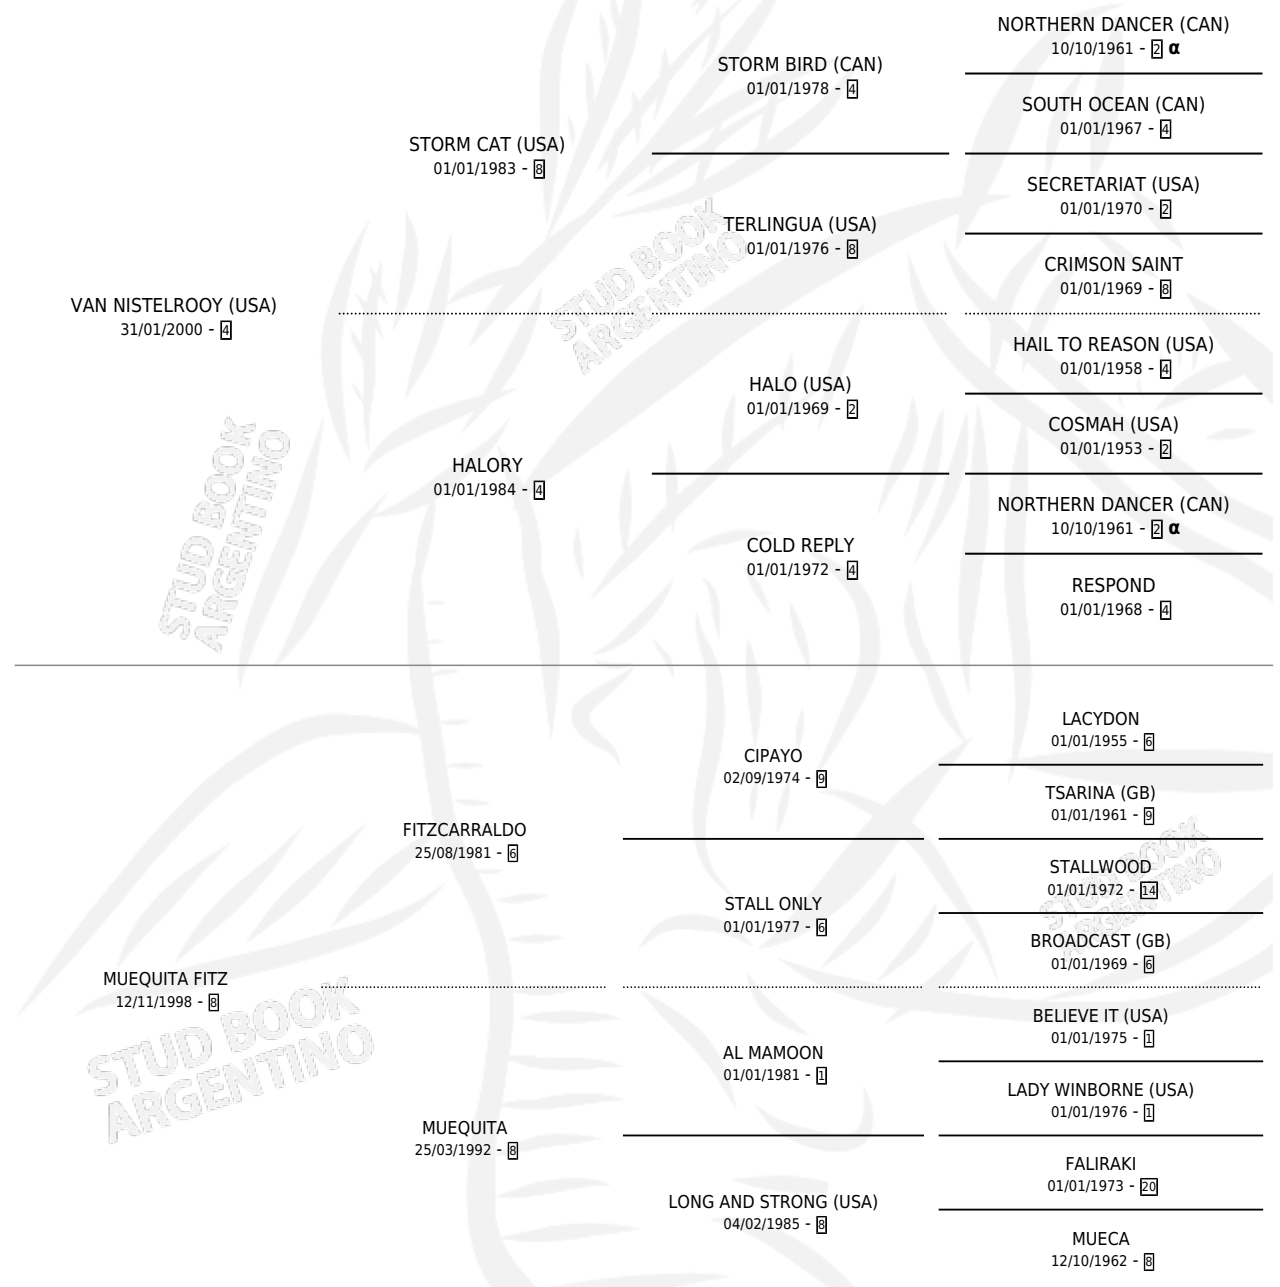

Lugar de nacimiento: Firmamento
Criador: Firmamento

~

HIJOS

	MACHOS	HEMBRAS
8 NACIERON	5	3
5 CORRIERON	3	2
4 GANARON	2	2
2 GANADORES CL	2 GANADORES GR	1 GANADORES G1

PEDIGREE

INBREEDING : α

CAMPAÑA

Solo carreras oficiales de Argentina