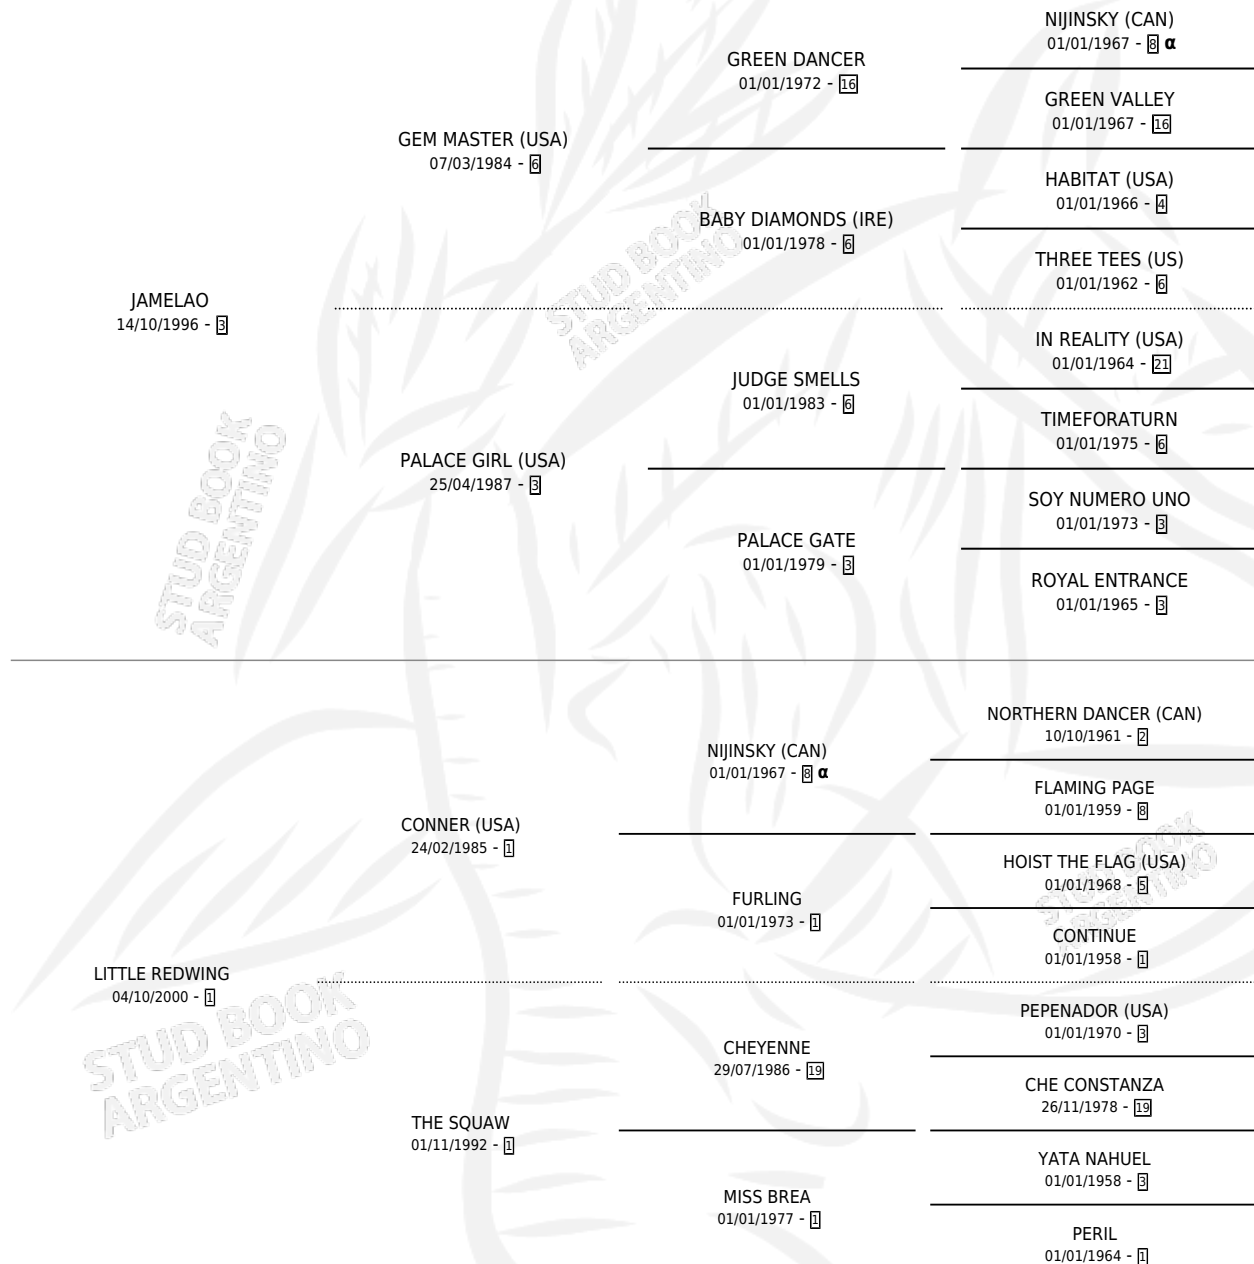

ARROW HEAD

por JAMELAO y LITTLE REDWING por CONNER (USA)

Argentina · Hembra · Zaino · SP · 01/11/2011
Familia 1-o · Volumen 41

ESTADO

TIPIFICACIÓN SANGUÍNEA	X
TIPIFICACIÓN POR ADN	✓
PASAPORTE	✓
IDENTIFICACIÓN POR MICROCHIP	✓
REPRODUCTOR	X

Lugar de nacimiento: San Lorenzo De Areco
Criador: Costa Azul Marplatense S.A.

PEDIGREE

INBREEDING : α

ARROW HEAD

Datos oficiales del Stud Book Argentino

Documento generado el 04/05/2026

studbook.org.ar