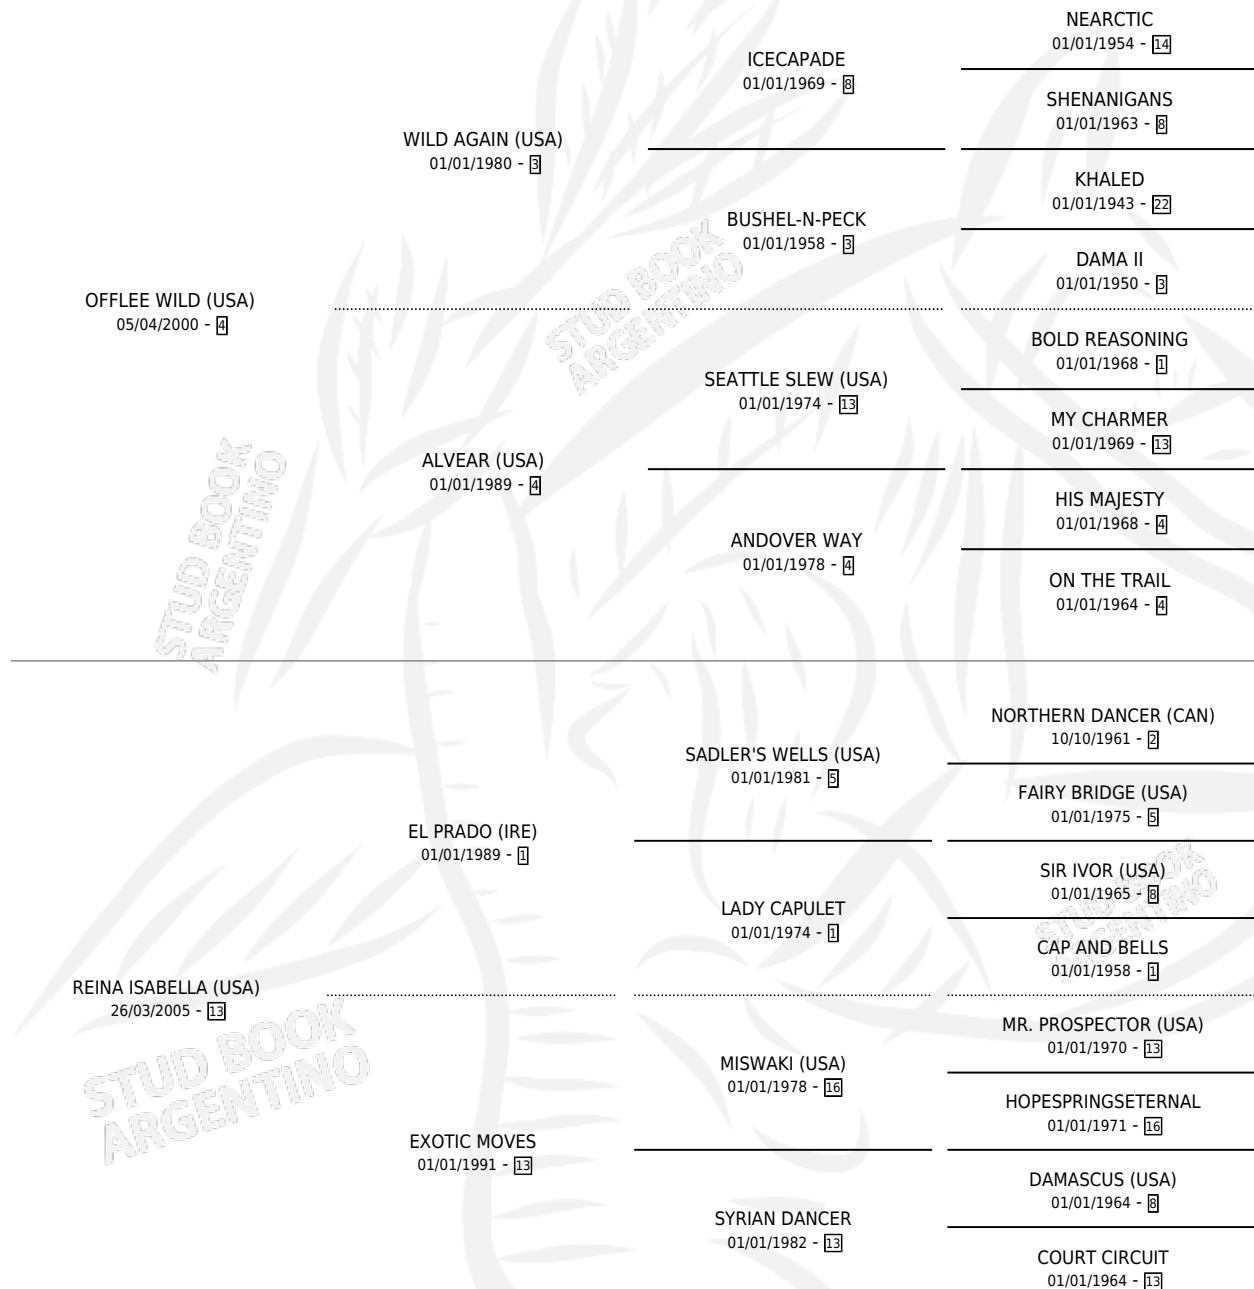

YOU NEVER CAN TELL

por OFFLEE WILD (USA) y REINA ISABELLA (USA) por EL PRADO (IRE)

Argentina · Hembra · Tordillo · SP · 10/11/2011
Familia 13-c · Volumen 41

ESTADO

TIPIFICACIÓN SANGUÍNEA	X
TIPIFICACIÓN POR ADN	✓
PASAPORTE	✓
IDENTIFICACIÓN POR MICROCHIP	✓
REPRODUCTOR	✓

Lugar de nacimiento: San Lorenzo De Areco
Criador: San Lorenzo De Areco

~

HIJOS

	MACHOS	HEMBRAS
3 NACIERON	3	0
2 CORRIERON	2	0
1 GANARON	1	0
0 GANADORES CL	0 GANADORES GR	0 GANADORES G1

PEDIGREE

CAMPAÑA

Solo carreras oficiales de Argentina