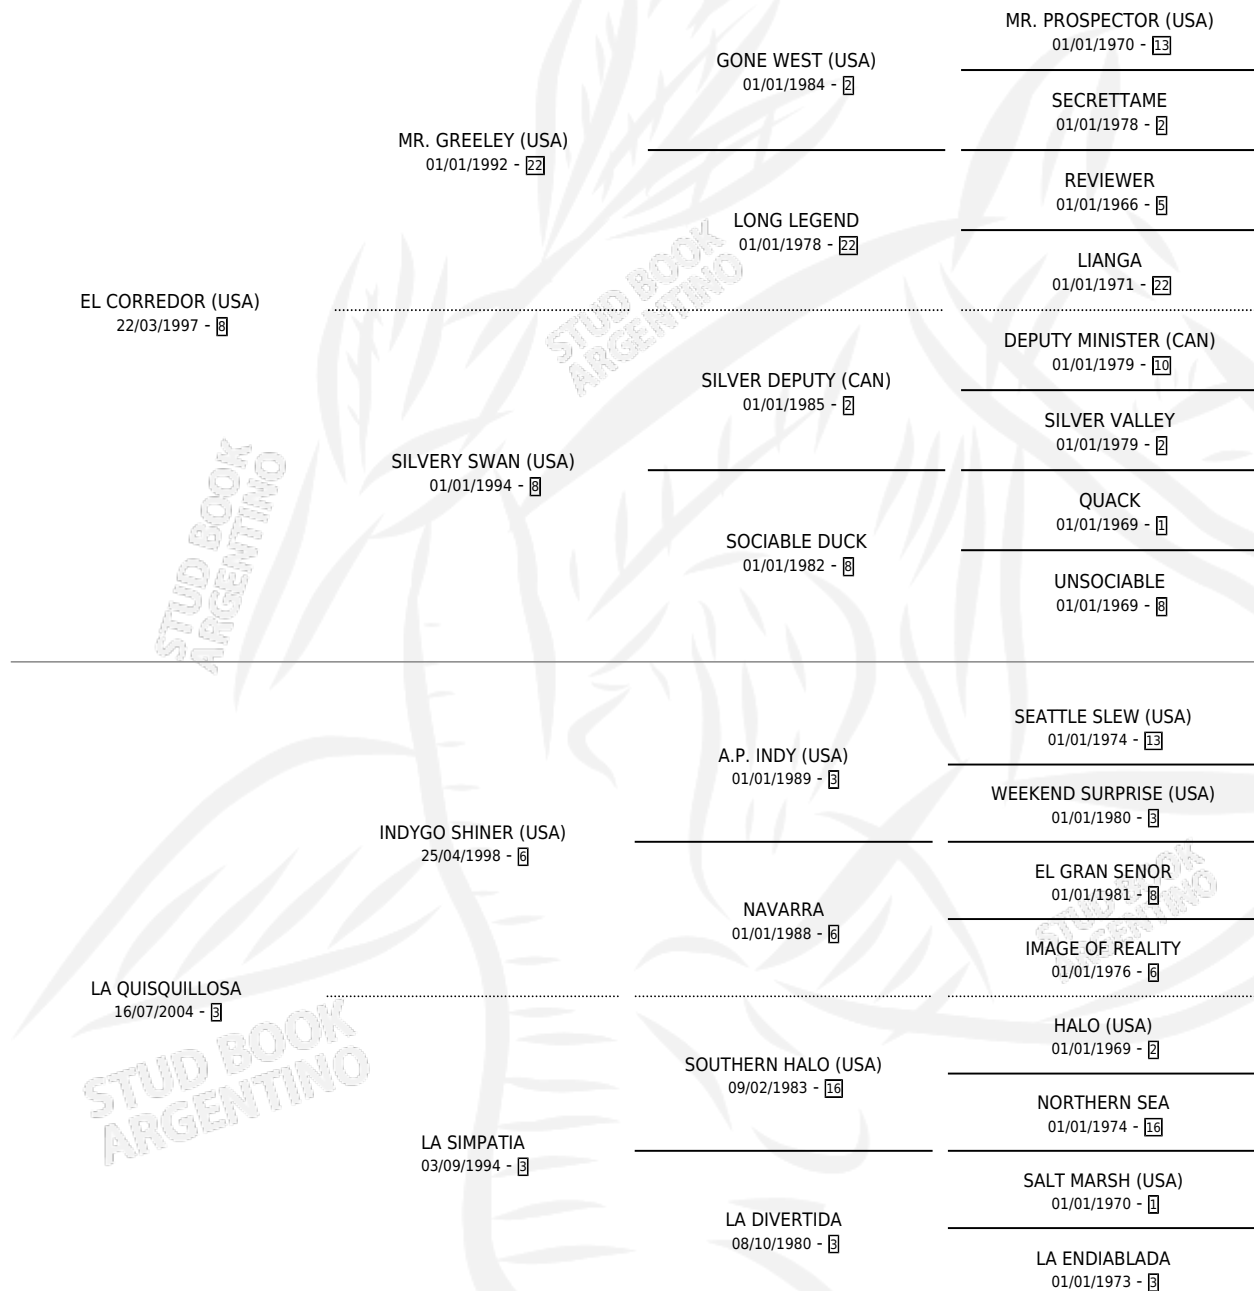

EL MACHOTE

por **EL CORREDOR (USA)** y **LA QUISQUILLOSA** por **INDYGO SHINER (USA)**

Argentina · Macho · Zaino · SP · 30/10/2011
Familia 3-h · Volumen 41

ESTADO

TIPIFICACIÓN SANGUÍNEA	X
TIPIFICACIÓN POR ADN	✓
PASAPORTE	✓
IDENTIFICACIÓN POR MICROCHIP	✓
REPRODUCTOR	X

Lugar de nacimiento: La Quebrada
Criador: La Quebrada

PEDIGREE

CAMPAÑA

Solo carreras oficiales de Argentina

POR EDAD

EDAD	CC	1°	2°	3°	4°	5°	NP	CLC	CLG	CLCG1	CLGG1	IMPORTE	GANANCIA / CC
3 AÑOS	4	0	0	0	0	1	3	0	0	0	0	\$1,650	\$413
TOTALES	4	0	0	0	0	1	3	0	0	0	0	\$1,650	\$413
%		0.0%	0.0%	0.0%	0.0%	25.0%	75.0%	0.0%	0.0%	0.0%	0.0%		