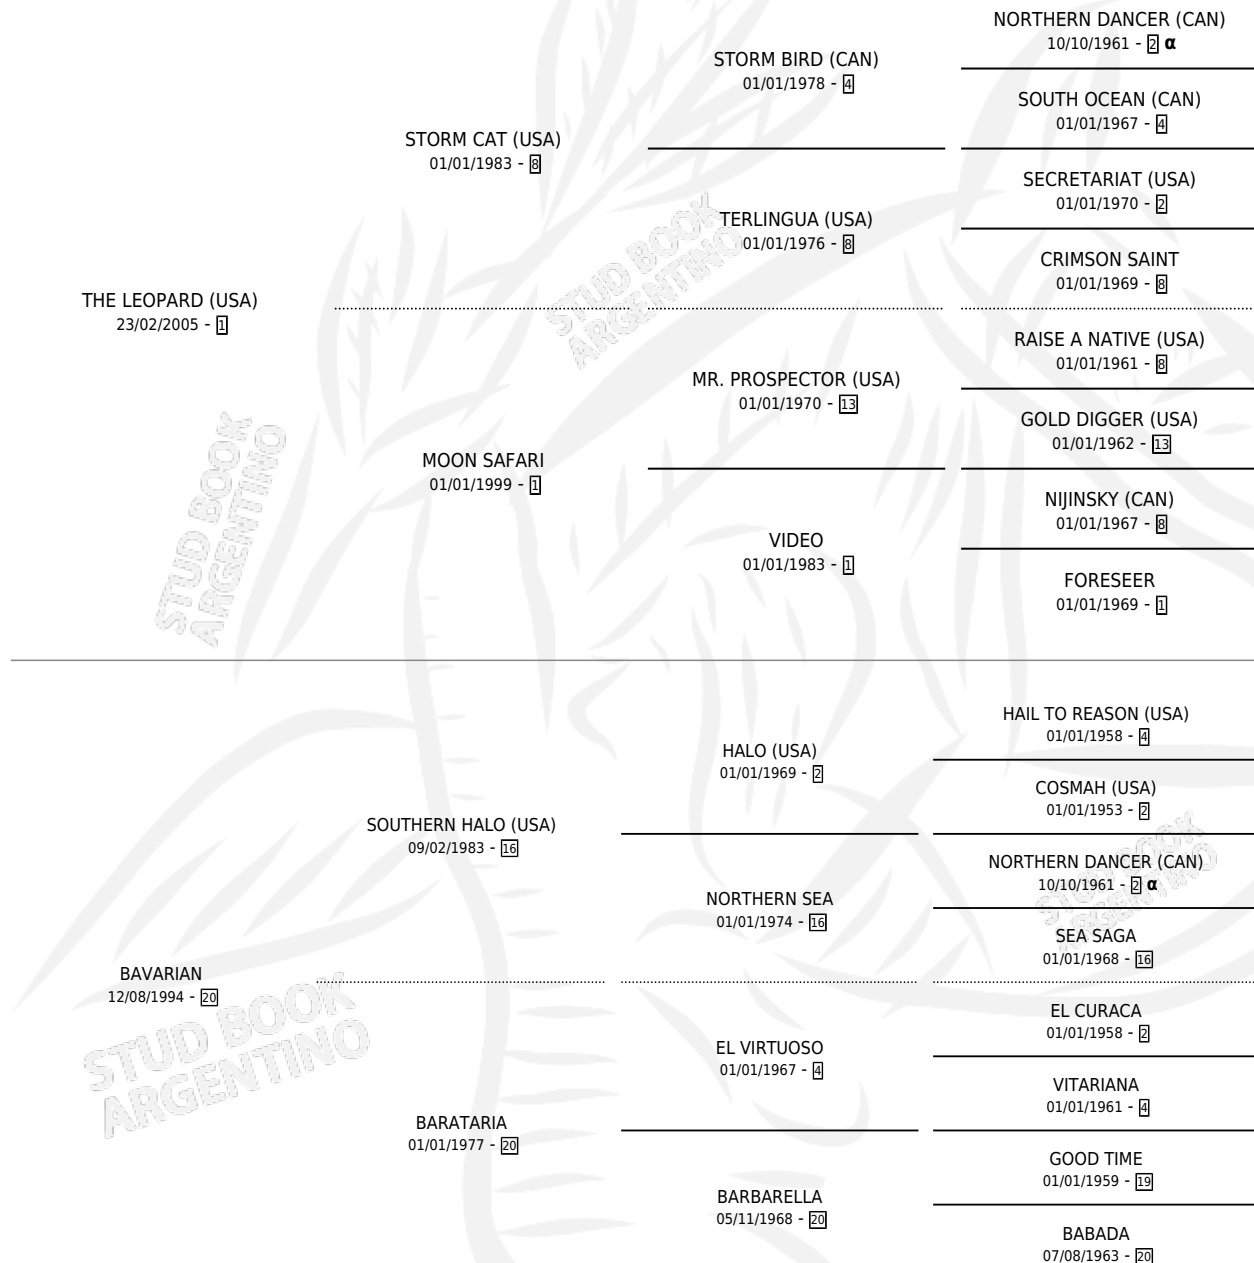

BAMBUDDHA

por **THE LEOPARD (USA)** y **BAVARIAN** por **SOUTHERN HALO (USA)**

Argentina · Hembra · Tordillo · SP · 02/11/2011
Familia 20 · Volumen 41

ESTADO

TIPIFICACIÓN SANGUÍNEA	X
TIPIFICACIÓN POR ADN	✓
PASAPORTE	X
IDENTIFICACIÓN POR MICROCHIP	✓
REPRODUCTOR	X

Lugar de nacimiento: La Quebrada
Criador: La Quebrada

PEDIGREE

INBREEDING : α

EXPORTACIÓN / IMPORTACIÓN

FECHA	MOVIMIENTO	PAÍS
27/12/2013	EXPORTADO	PERU

BAMBUDDHA

Datos oficiales del Stud Book Argentino

Documento generado el 02/05/2026