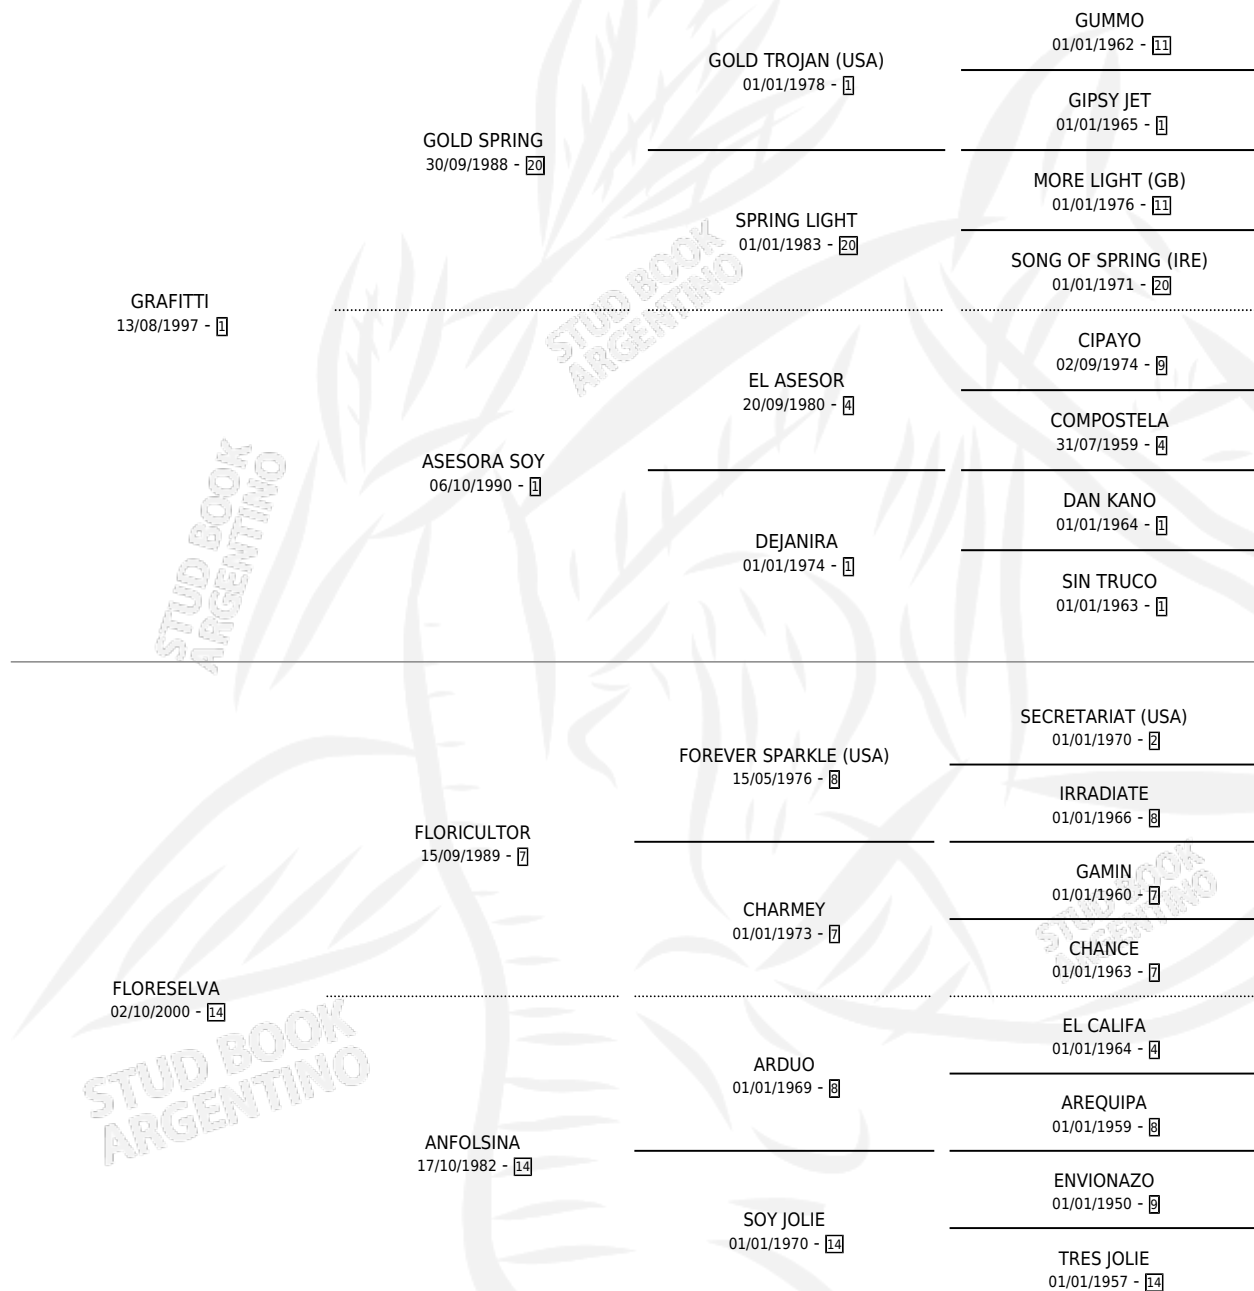

ESCOBITA

por **GRAFITTI** y **FLORESELVA** por **FLORICULTOR**

Argentina · Hembra · Alazan Tostado · SP · 29/10/2011
Familia 14 · Volumen 41

ESTADO

TIPIFICACIÓN SANGUÍNEA	X
TIPIFICACIÓN POR ADN	✓
PASAPORTE	✓
IDENTIFICACIÓN POR MICROCHIP	✓
REPRODUCTOR	✓

Lugar de nacimiento: Las Dos H

Criador: Las Dos H

~

HIJOS

	MACHOS	HEMBRAS
4 NACIERON	1	3
1 CORRIERON	0	1

SIN ACTUACIONES

PEDIGREE