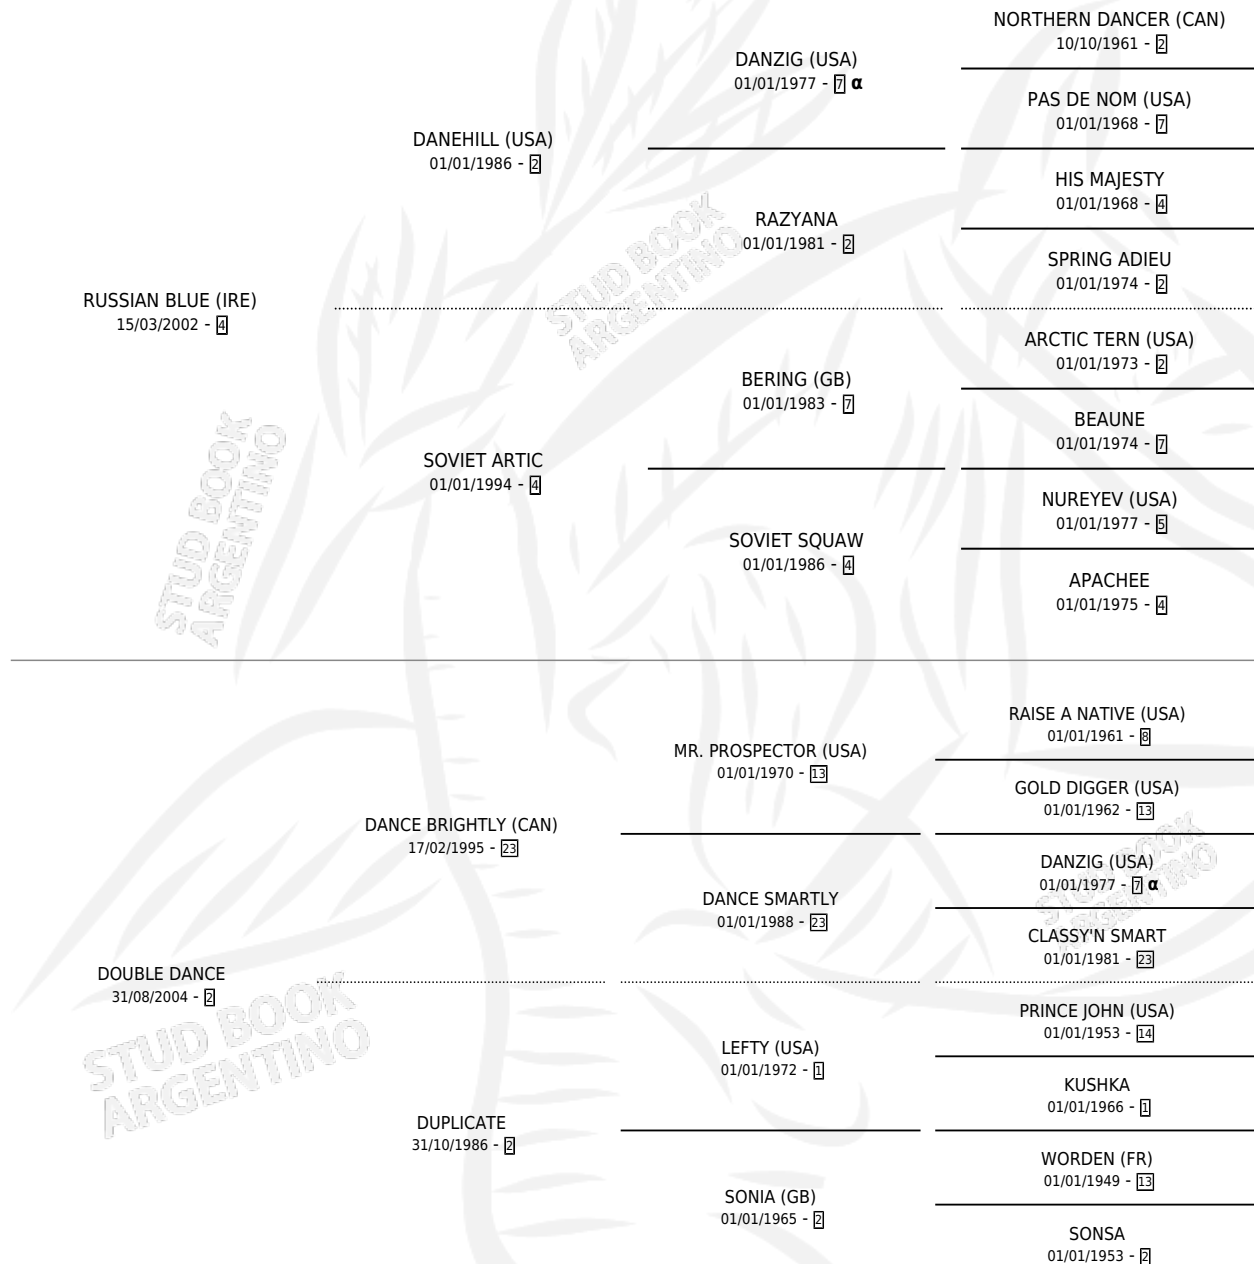

DOUBLE BLUE

por **RUSSIAN BLUE (IRE)** y **DOUBLE DANCE** por **DANCE BRIGHTLY (CAN)**

Argentina · Hembra · Alazan · SP · 23/10/2011
Familia 2-i · Volumen 41

ESTADO

TIPIFICACIÓN SANGUÍNEA	X
TIPIFICACIÓN POR ADN	✓
PASAPORTE	✓
IDENTIFICACIÓN POR MICROCHIP	✓
REPRODUCTOR	✓

Lugar de nacimiento: Abra El Hinojo
Criador: Abra El Hinojo

~

HIJOS

	MACHOS	HEMBRAS
3 NACIERON	2	1
1 CORRIERON	1	0

SIN ACTUACIONES

PEDIGREE

INBREEDING : α