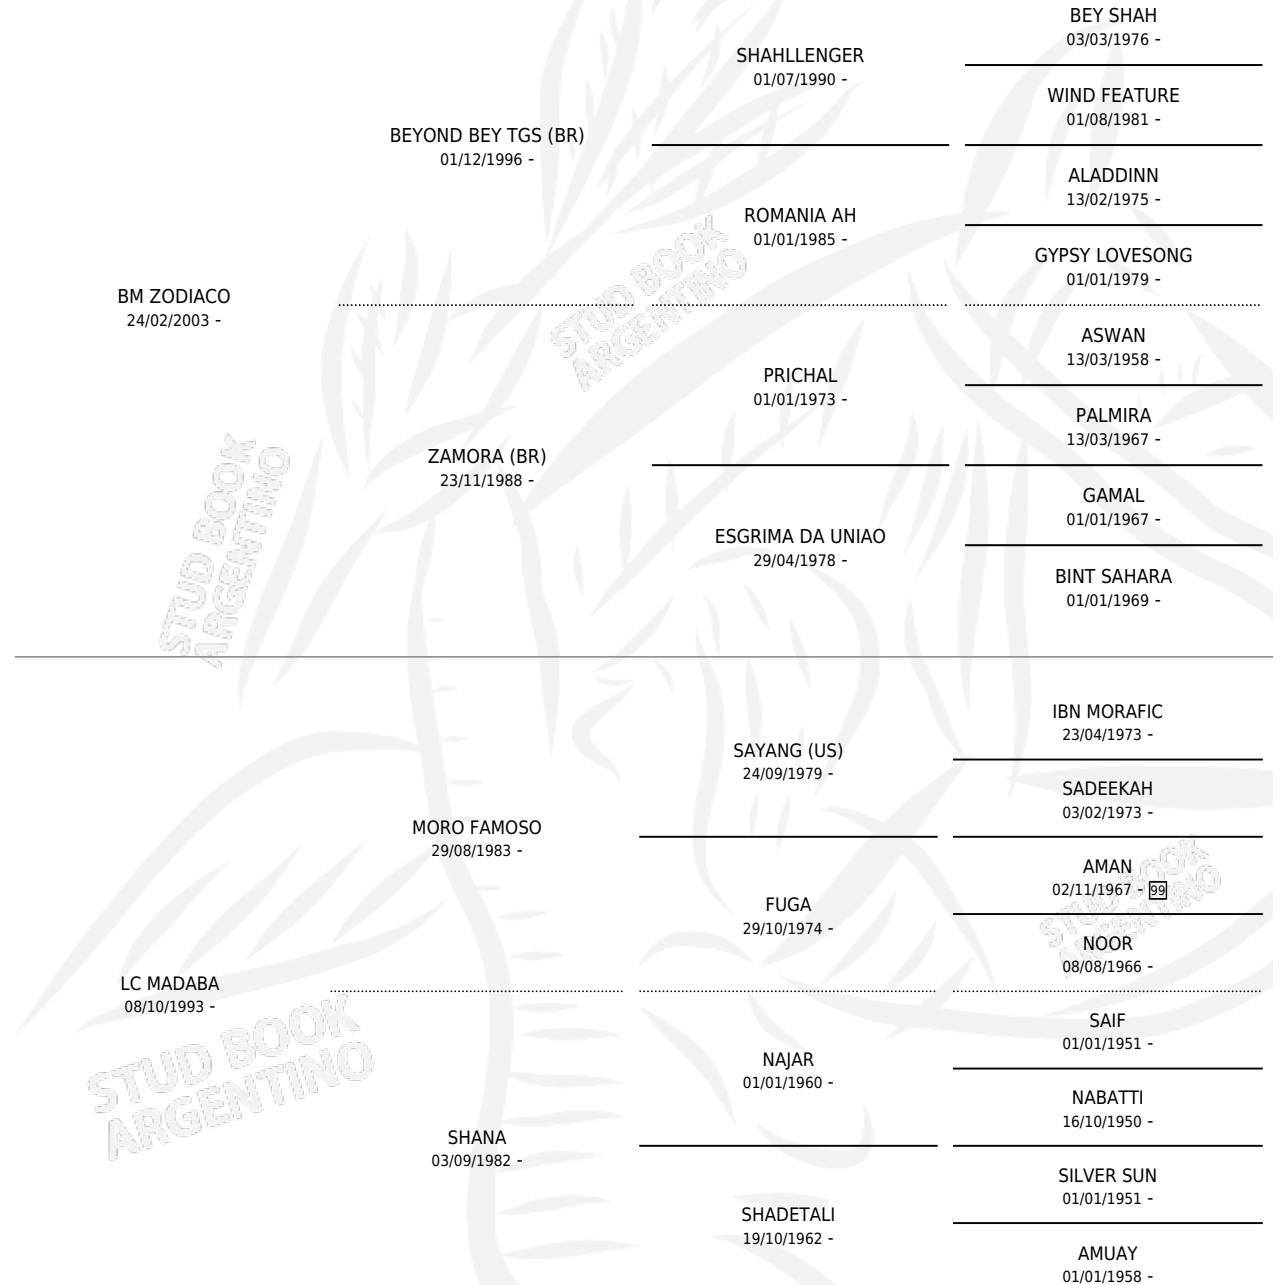

ET ZOFIA

por **BM ZODIACO** y **LC MADABA** por **MORO FAMOSO**

Argentina · Hembra · Tordillo · AP · 13/11/2011
Familia · Volumen 41

ESTADO

TIPIFICACIÓN SANGUÍNEA	X
TIPIFICACIÓN POR ADN	✓
PASAPORTE	✓
IDENTIFICACIÓN POR MICROCHIP	X
REPRODUCTOR	X

Lugar de nacimiento: El Trueque

Criador: El Trueque

PEDIGREE

ET ZOFIA

Datos oficiales del Stud Book Argentino

Documento generado el 10/05/2026

studbook.org.ar