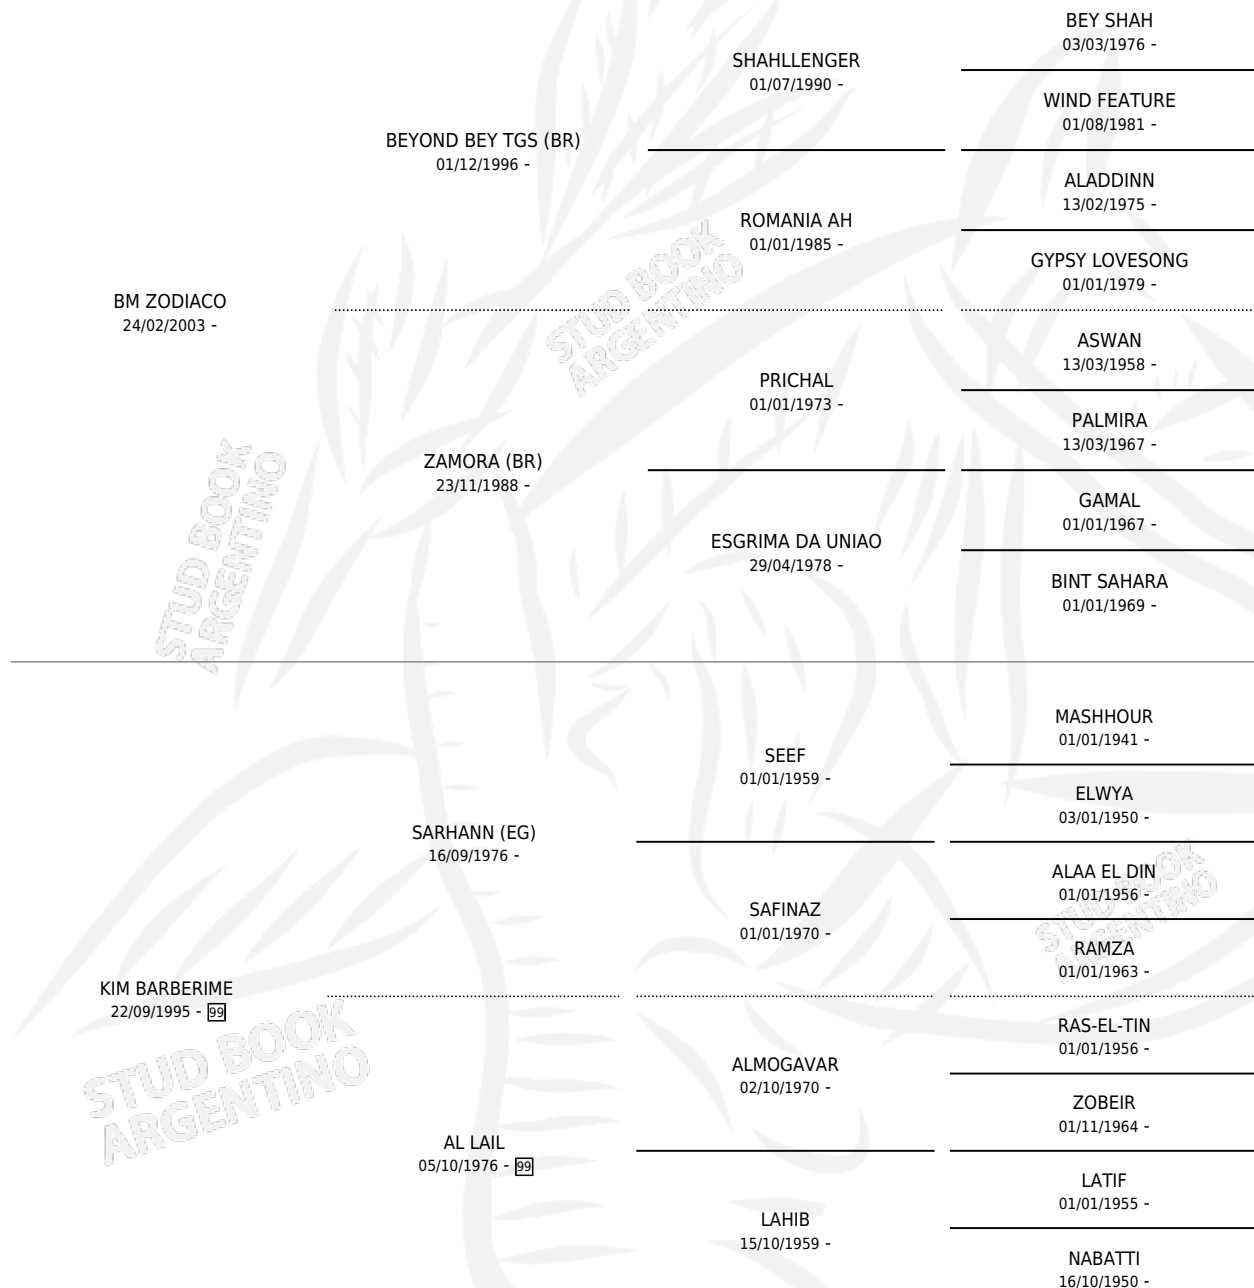

ET ZALOME

por **BM ZODIACO** y **KIM BARBERIME** por **SARHANN (EG)**

Argentina · Hembra · Alazan · AP · 06/11/2011
Familia 99 · Volumen 41

ESTADO

TIPIFICACIÓN SANGUÍNEA	X
TIPIFICACIÓN POR ADN	✓
PASAPORTE	✓
IDENTIFICACIÓN POR MICROCHIP	X
REPRODUCTOR	X

Lugar de nacimiento: Campo particular

Criador: El Trueque

PEDIGREE