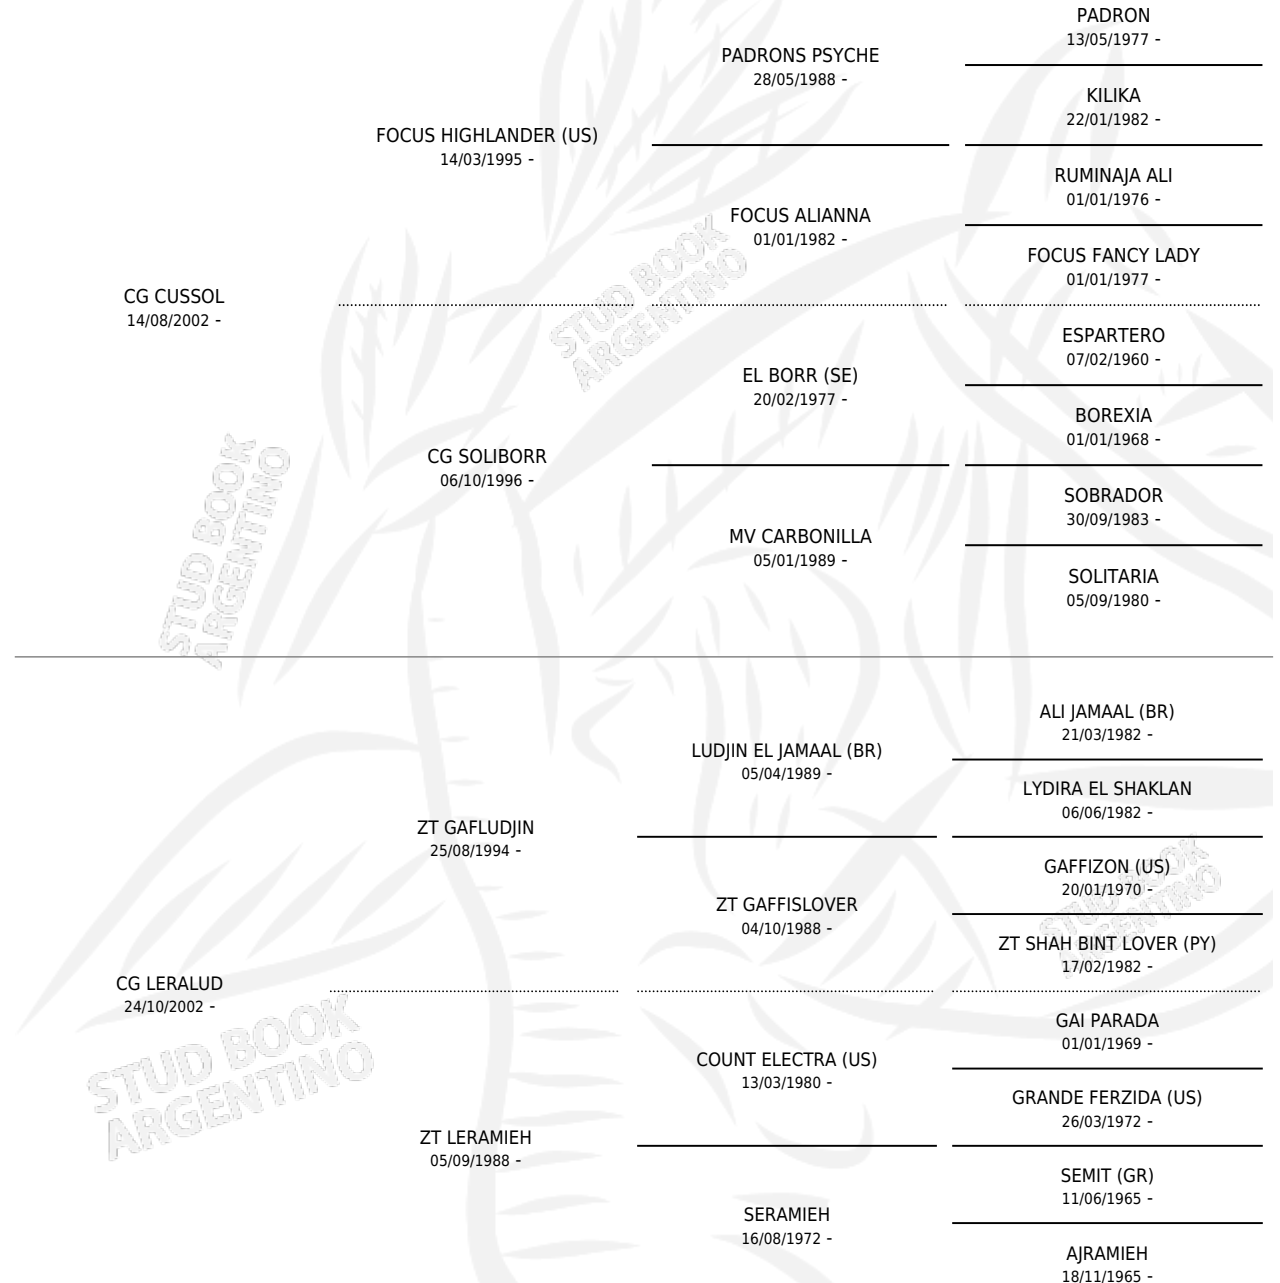

CG CUSLUD

por CG CUSSOL y CG LERALUD por ZT GAFLUDJIN

Argentina · Macho · Alazan Tostado · AP · 10/11/2011
Familia · Volumen 41

ESTADO

TIPIFICACIÓN SANGUÍNEA	X
TIPIFICACIÓN POR ADN	X
PASAPORTE	X
IDENTIFICACIÓN POR MICROCHIP	X
REPRODUCTOR	X

Lugar de nacimiento: Coe Pora

Criador: Coe Pora

PEDIGREE