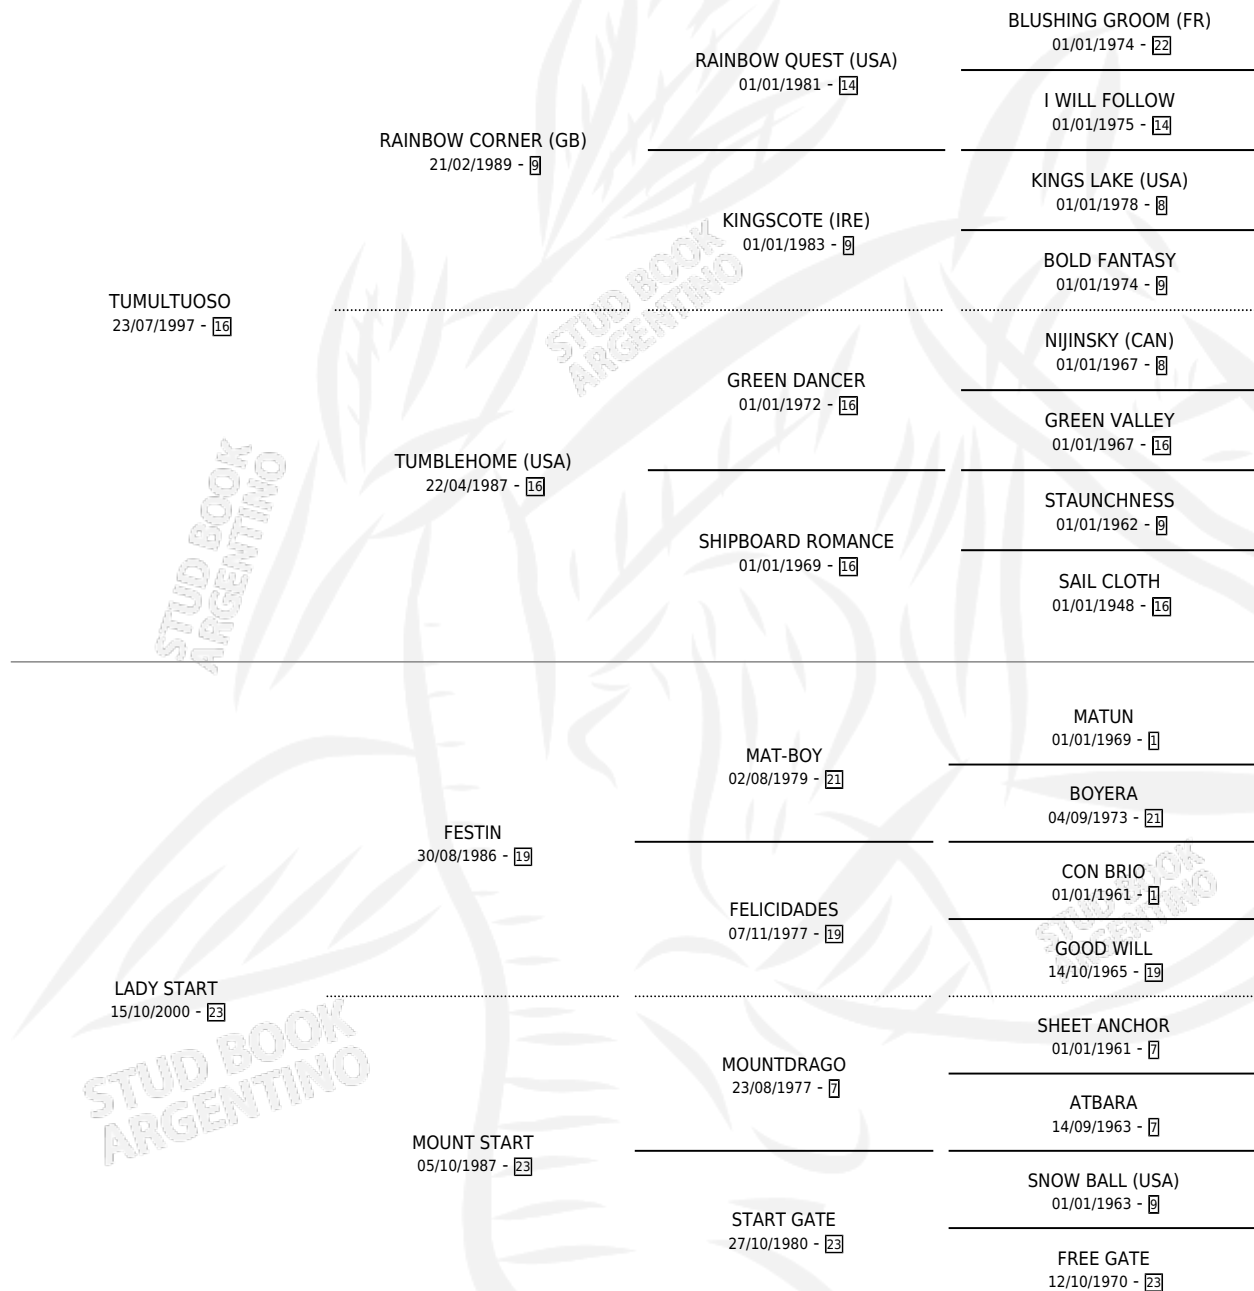

EL JAJI

por TUMULTUOSO y LADY START por FESTIN

Argentina · Macho · Zaino · SP · 23/11/2011
Familia 23-a · Volumen 41

ESTADO

TIPIFICACIÓN SANGUÍNEA	X
TIPIFICACIÓN POR ADN	✓
PASAPORTE	X
IDENTIFICACIÓN POR MICROCHIP	✓
REPRODUCTOR	X

Lugar de nacimiento: La Trinidad

Criador: La Trinidad

PEDIGREE