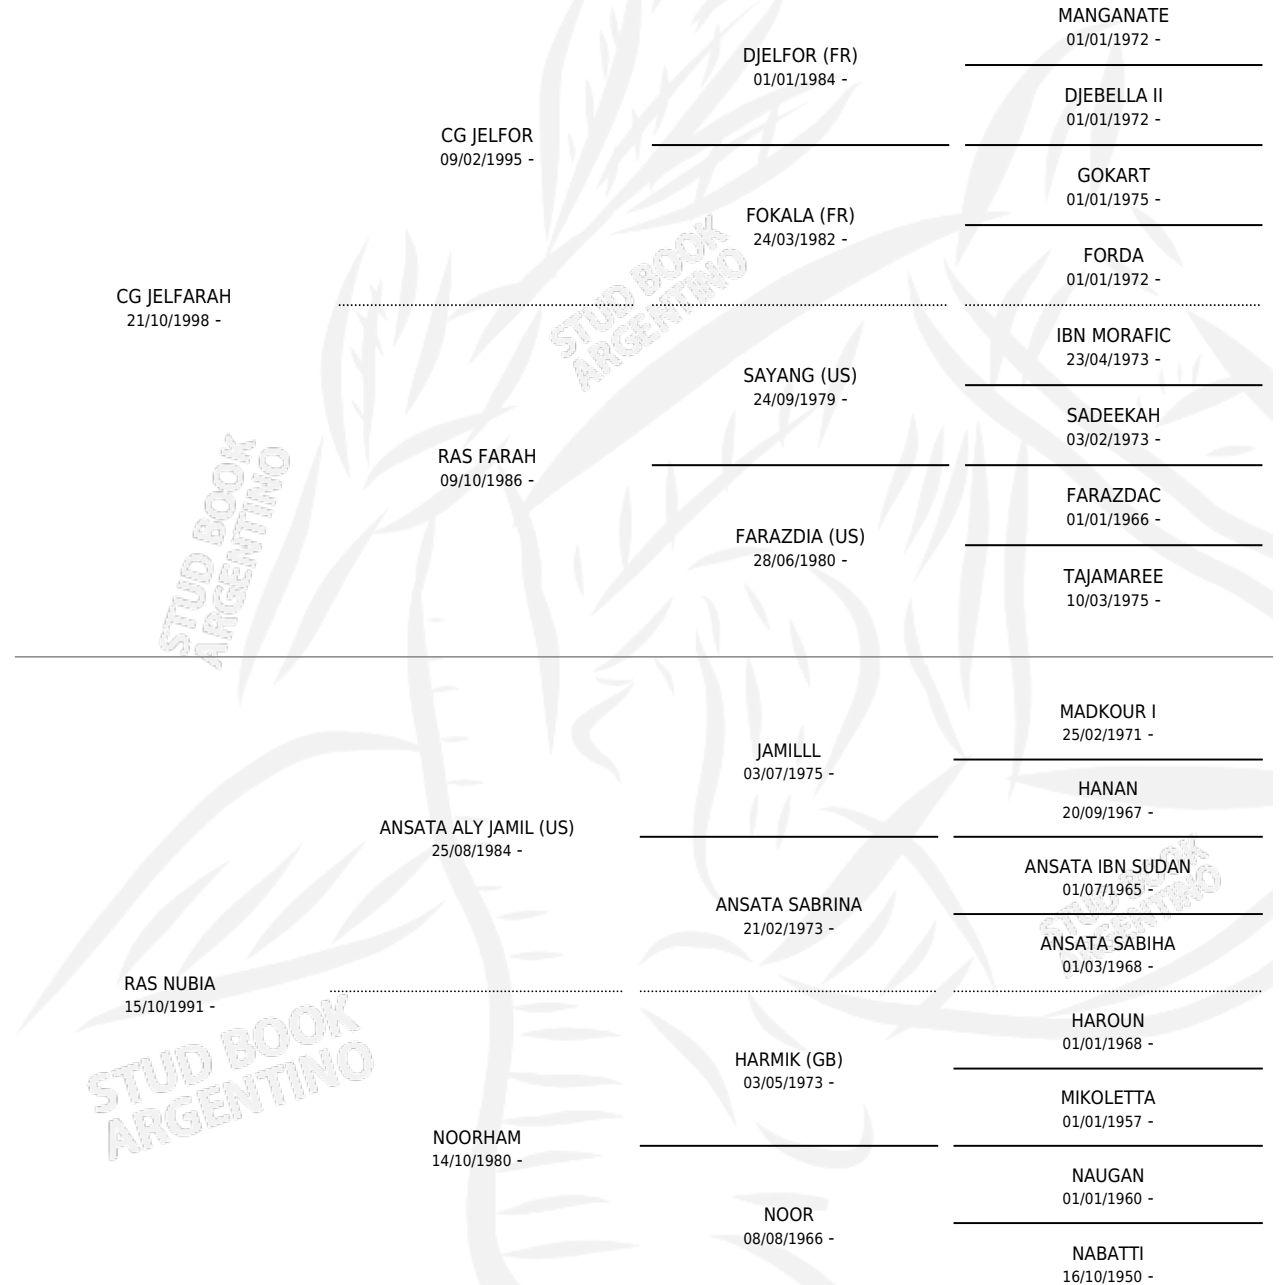

CG NUBIJEL

por CG JELFARAH y RAS NUBIA por ANSATA ALY JAMIL (US)

Argentina · Hembra · Alazan Tostado · AP · 06/11/2011
Familia · Volumen 41

ESTADO

TIPIFICACIÓN SANGUÍNEA	X
TIPIFICACIÓN POR ADN	X
PASAPORTE	X
IDENTIFICACIÓN POR MICROCHIP	X
REPRODUCTOR	X

Lugar de nacimiento: Coe Pora

Criador: Coe Pora

PEDIGREE