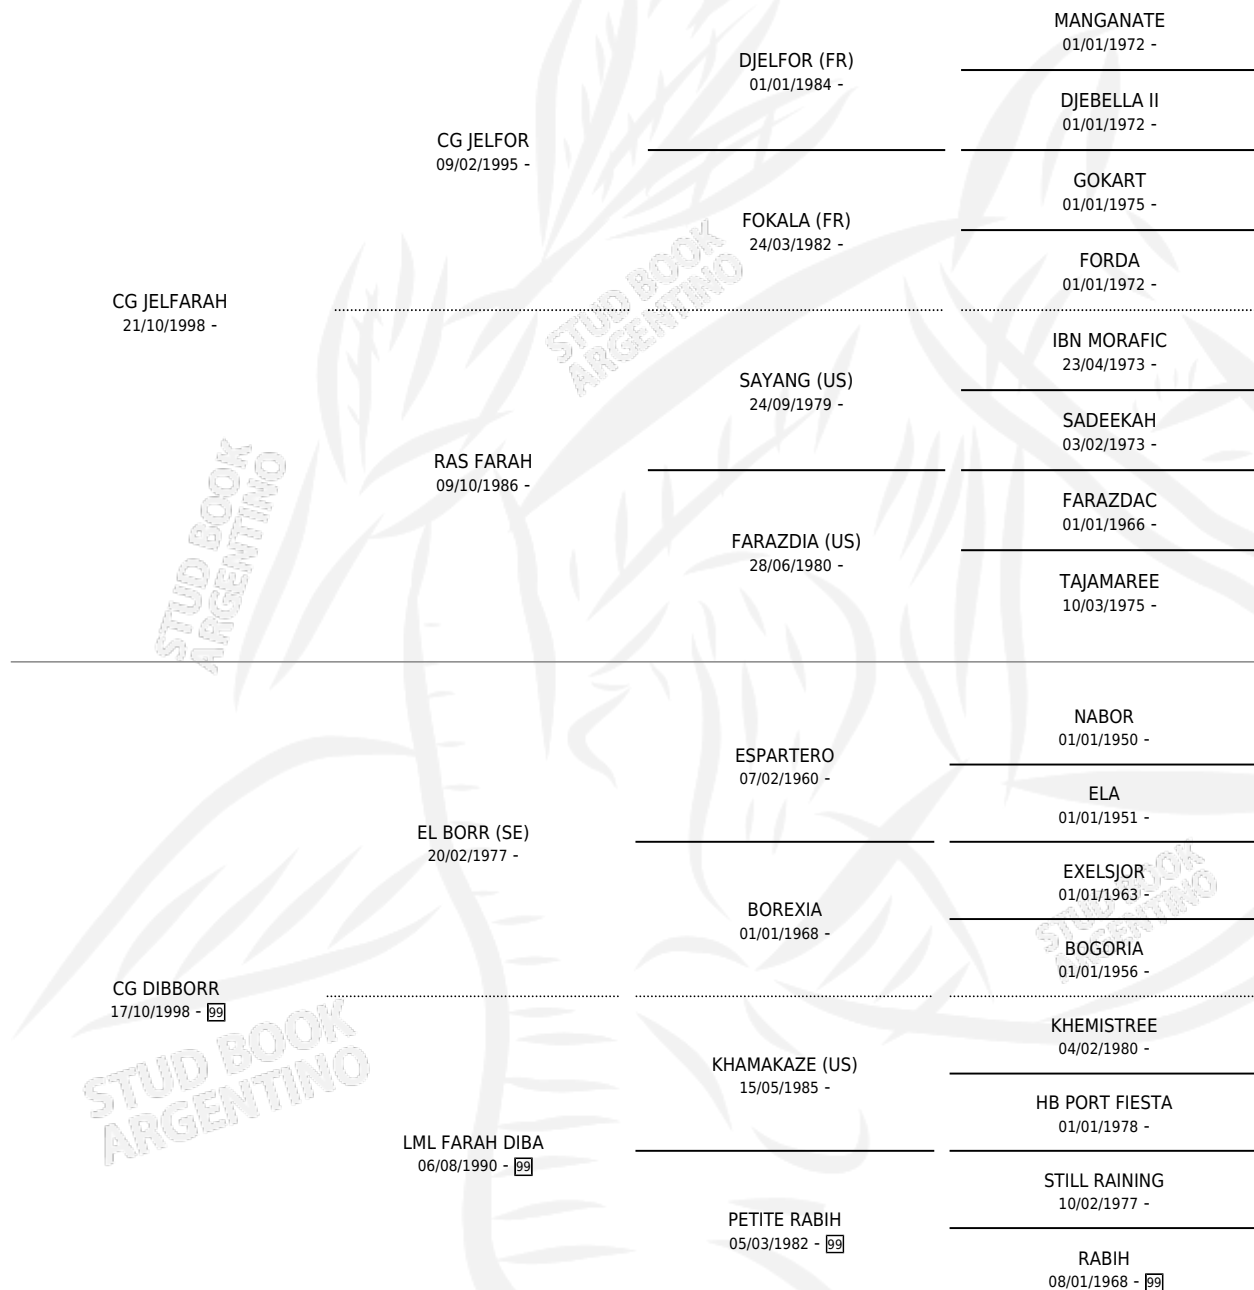

CG JELFADI

por CG JELFARAH y CG DIBBORR por EL BORR (SE)

Argentina · Macho · Zaino Negro · AP · 09/10/2011
Familia 99 · Volumen 41

ESTADO

TIPIFICACIÓN SANGUÍNEA	X
TIPIFICACIÓN POR ADN	X
PASAPORTE	X
IDENTIFICACIÓN POR MICROCHIP	X
REPRODUCTOR	X

Lugar de nacimiento: Coe Pora

Criador: Coe Pora

PEDIGREE