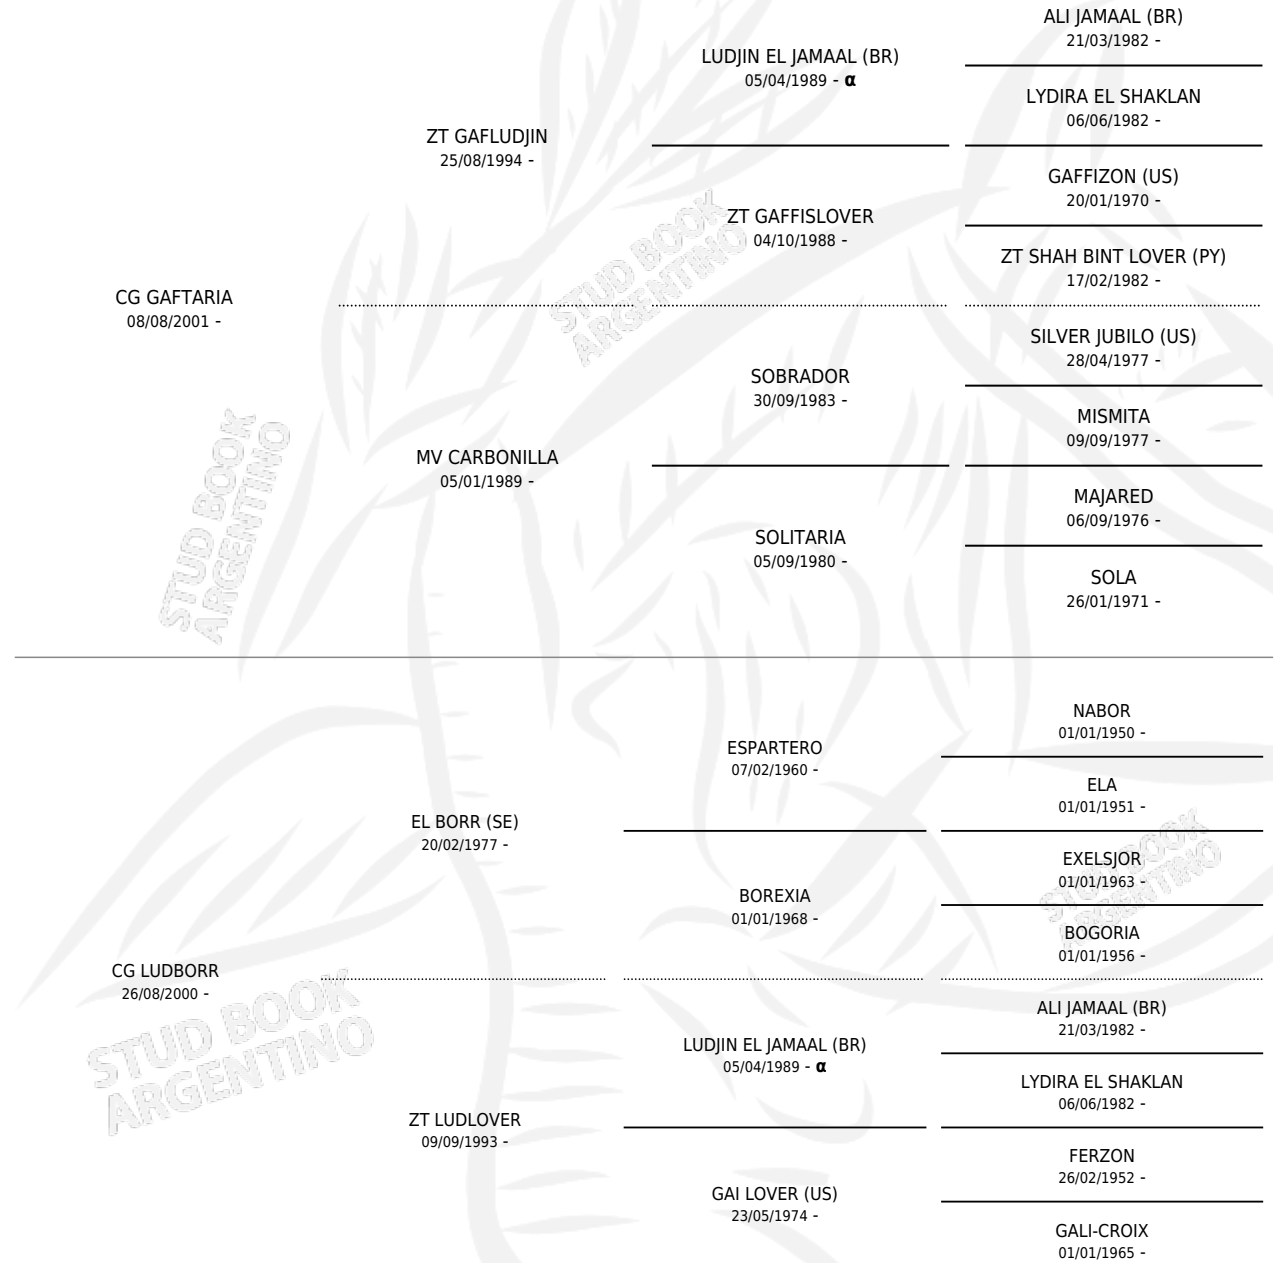

# CG LUDTARIA

por CG GAFTARIA y CG LUDBORR por EL BORR (SE)

Argentina · Hembra · Zaino Negro · AP · 25/11/2011  
Familia · Volumen 41

## ESTADO

TIPIFICACIÓN SANGUÍNEA	X
TIPIFICACIÓN POR ADN	X
PASAPORTE	X
IDENTIFICACIÓN POR MICROCHIP	X
REPRODUCTOR	X

**Lugar de nacimiento:** Coe Pora

**Criador:** Coe Pora

## PEDIGREE

INBREEDING : α