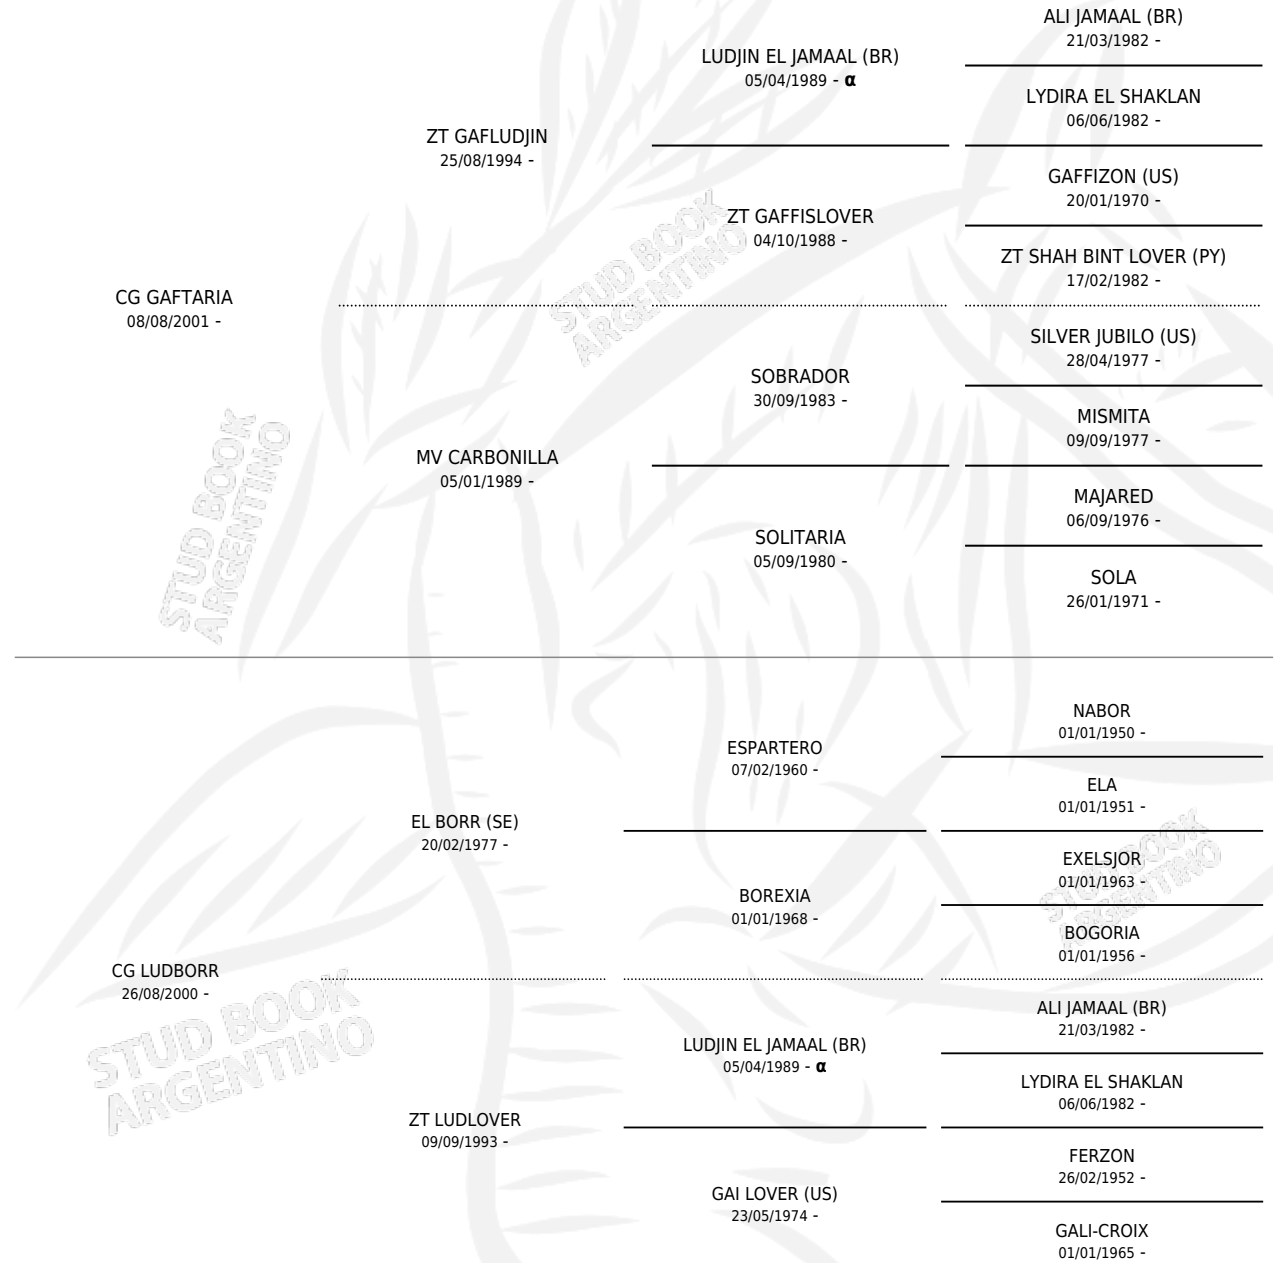

CG LUDTARIA

por CG GAFTARIA y CG LUDBORR por EL BORR (SE)

Argentina · Hembra · Zaino Negro · AP · 25/11/2011
Familia · Volumen 41

ESTADO

TIPIFICACIÓN SANGUÍNEA	X
TIPIFICACIÓN POR ADN	X
PASAPORTE	X
IDENTIFICACIÓN POR MICROCHIP	X
REPRODUCTOR	X

Lugar de nacimiento: Coe Pora

Criador: Coe Pora

PEDIGREE

INBREEDING : α

CG LUDTARIA

Datos oficiales del Stud Book Argentino

Documento generado el 12/05/2026

studbook.org.ar