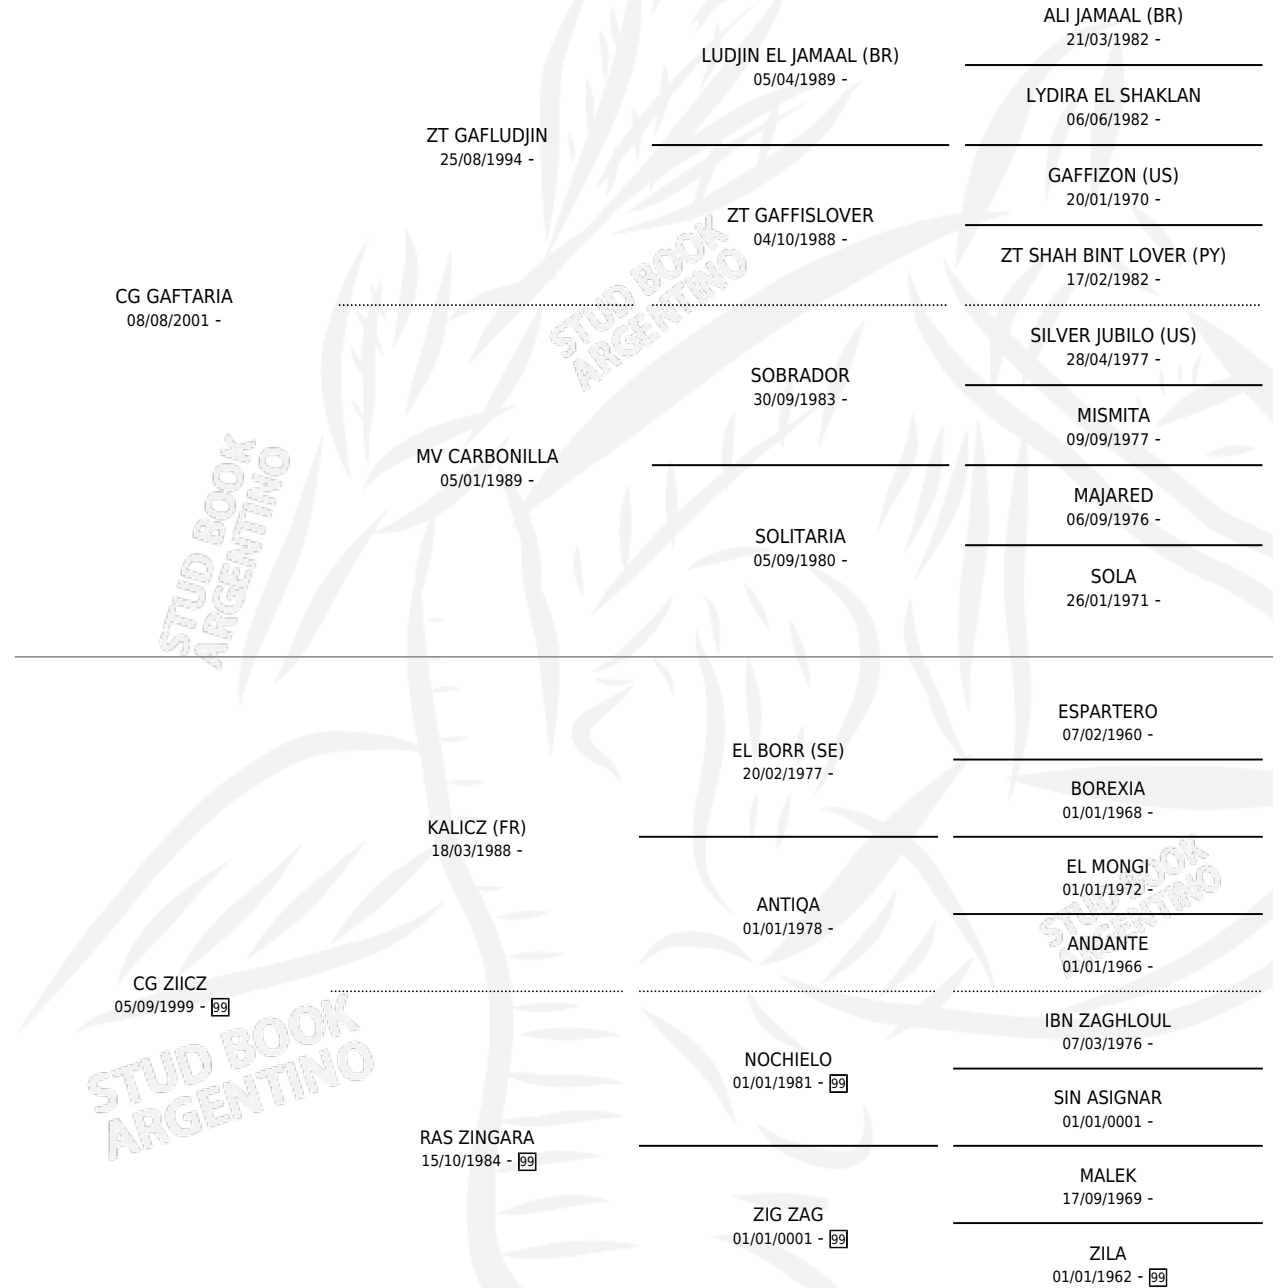

CG ZIITARIA

por CG GAFTARIA y CG ZIICZ por KALICZ (FR)

Argentina · Hembra · Zaino Negro · AP · 06/11/2011
Familia 99 · Volumen 41

ESTADO

TIPIFICACIÓN SANGUÍNEA	X
TIPIFICACIÓN POR ADN	X
PASAPORTE	X
IDENTIFICACIÓN POR MICROCHIP	X
REPRODUCTOR	X

Lugar de nacimiento: Coe Pora

Criador: Coe Pora

PEDIGREE

CG ZIITARIA

Datos oficiales del Stud Book Argentino

Documento generado el 10/05/2026

studbook.org.ar